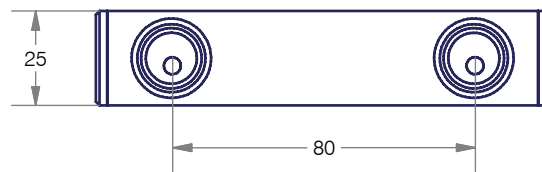

Skuara | 52811

Supporto in ottone cromato cm. 12

Chromed brass bracket 12 cm.

Scheda tecnica