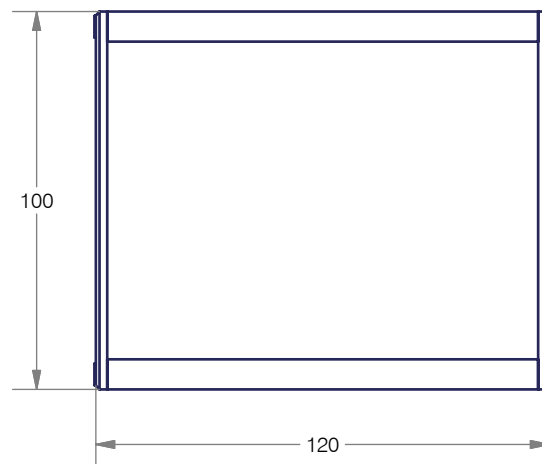

Skuara | 52811

Supporto in ottone cromato cm. 12

Chromed brass bracket 12 cm.

Scheda tecnica