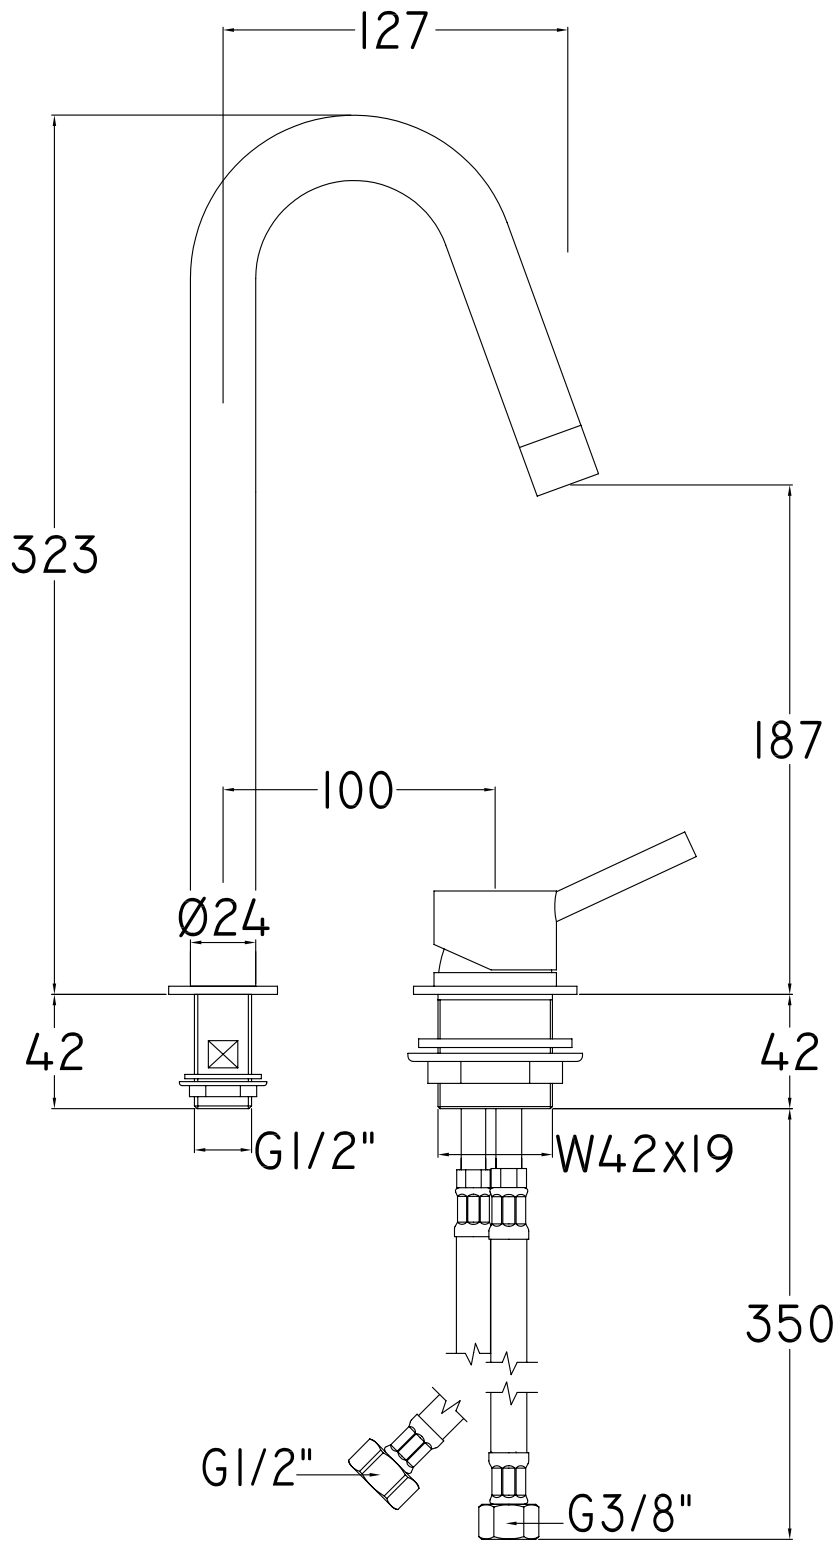

Linea | 54061

Miscelatore + canna per piano, testa cieca, in ottone cromato. (necessari 2 fori) .

Wash basin mixer with top spout without pop-up, chromed brass (needs two holes).

Scheda tecnica