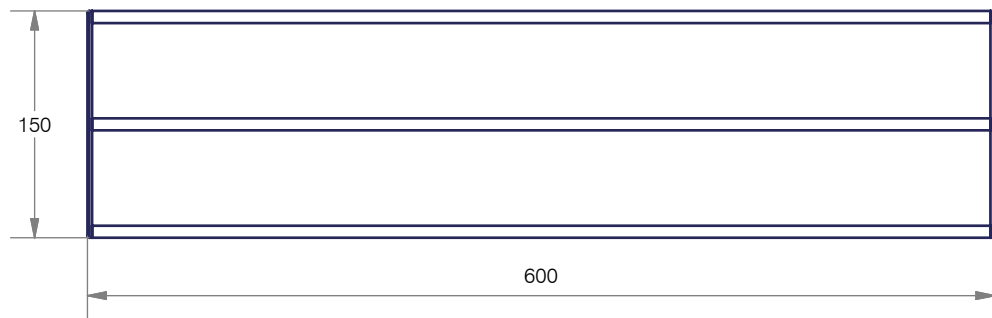

Skuara | 52826

Portasalviette doppio in ottone cromato 60 cm.

Chromed brass double towel rails 60 cm.

Scheda tecnica