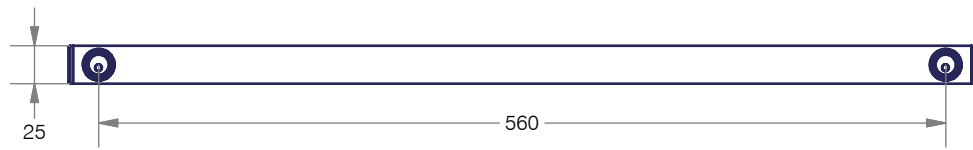

Skuara | 52826

Portasalviette doppio in ottone cromato 60 cm.

Chromed brass double towel rails 60 cm.

Scheda tecnica