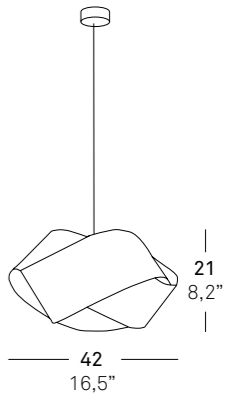

Bulbs Not included
Bombilla No incluida

Metal canopy
Brushed nickel
ø 6 cm / ø 4,8" (USA)
Florón metálico
Acabado níquel
ø 6 cm

Electrical cable
Transparent
2 m / 8 ft drop
Cable eléctrico
Transparente
2 m

Steel cable
USA - 8 ft drop

DESIGNER
DISEÑADOR
Ray Power
Mariví Calvo

Recommended bulbs
Bombillas recomendadas

E-27

-  CFL globe ø 98
Bajo consumo
1 x 23 w
or / o
-  CFL globe ø 120
Bajo consumo
1 x 15 w DIM¹
or / o
-  LED globe ø 92
Globo LED
1 x 14 w DIM¹

¹Requires a dial or
switch dimmer
Requiere un
potenciómetro o
pulsador de regulación

Class II 

Packaging
Embalaje

Box size
Tamaño caja
50x50x30 cm

Volume
Volumen
0,075 m³

Weight
Peso
Gross Bruto 2,1 Kg
Net Neto 0,7 Kg