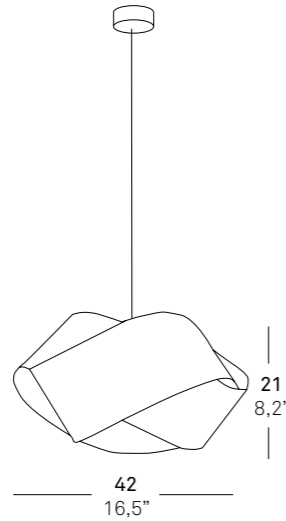

Nut Ray Power & Mariví Calvo

FAMILY / FAMILIA

WOOD SHADE FINISHES / ACABADOS PANTALLAS

Natural timber veneer / Madera natural

	20 American white wood Bolivar blanco		26 Red Roja
	21 Cherry Cerezo		27 Green Verde
	22 Beech Haya		28 Blue Azul
	24 Yellow Amarillo		29 Grey Gris
	25 Orange Naranja		30 Turquoise Turquesa
			31 Chocolate Chocolate