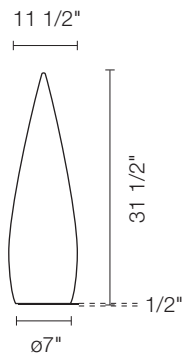

KANPAZAR 80

KANPAZAR 80A (FIXED)
659220U
2 X 36W 2G-11