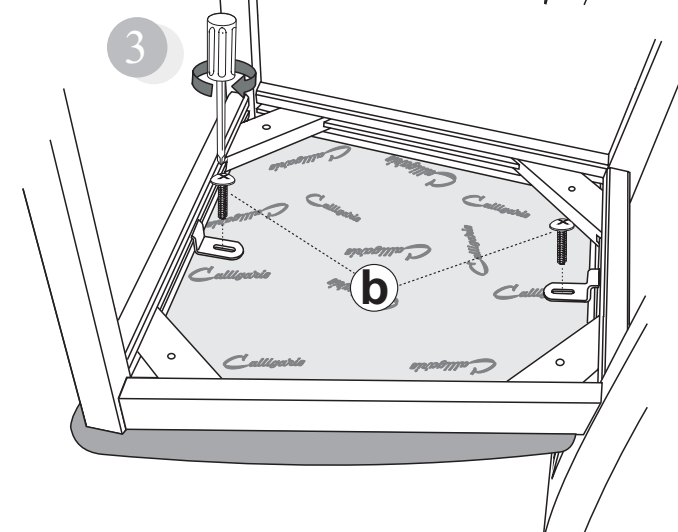

CS/279 Chicago

 F-0279SING

a x n° 2

b x n° 2

- I Pezzo di ricambio.
- GB Spare part.
- D Ersatzteil.
- F Pièce en échange / s.a.v.
- E Repuesto

- I Prima di iniziare il montaggio identificare tutti i componenti con l'aiuto delle istruzioni.
- GB Before starting to assembly, please identify all components.
- D Vor der montage sind die einzelteile anhand der montageanleitung zu identifizieren.
- F Avant de débuter le montage identifiez tous les composants a l'aide de la notice.
- E Antes de iniciar el montaje, identifique todos los componentes con ayuda de la nota.