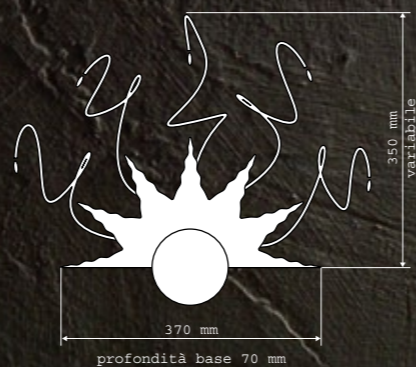

Cod. 6028/5 VB

OPZIONI (CR) (ZB) (ZG) (VN)

HALF FAAL 5

5 x 20W MAX
G4 230/12V

CE IP20    

Base: Metallo
Stelo: Rame
Finitura: Verniciatura Bianca (VB),
Opzioni: Cromo (CR), Zincatura Bianca (ZB),
Gialla (ZG), Verniciatura Nera (VN)
Particolarità: Disco centrale in foglia rame e
steli modellabili
Trasformatore: Elettronico inserito nella base
Lampadina: Alogena bispina
Peso e misure con imballo:
3,6 kg - 250 x 410 x 500 mm

Base: Metal
Stem: Copper
Finish: White Paint (VB)
Options: Chrome (CR), Galvanized White (ZB),
Yellow (ZG), Black Paint (VN)
Detail: Copper-foil, central disk and mouldable stems
Transformer: Electronic within the base
Lamp: Double plug-in halogen
Weight and Measurements including Packaging:
3,6 kg - 250 x 410 x 500 mm

Base: Métal
Tiges: Cuivre
Finition: Peinte Blanc (VB)
Options: Chrome (CR), Zingage Blanc (ZB),
Jaune (ZG), Peinture Noire (VN)
Particularité: Feuille de cuivre disque central et
tiges modelables
Transformateur: Électronique inséré dans la base
Ampoule: Halogène bi-pin
Poids et mesures avec emballage:
3,6 kg - 250 x 410 x 500 mm

Base: Metal
Tubo: Cobre
Acabado: Barnizada Blanco (VB)
Opciones: Cromo (CR), Galvanizado con Zinc en
Blanco (ZB) Amarillo (ZG), Barnizado Negro (VN)
Particularidades: Hoja de cobre disco central y
tubos moldeables
Transformador: Electrónico introducido en la base
Bombilla: Halógena doble enchufe
Peso y medidas con embalaje:
3,6 kg - 250 x 410 x 500 mm