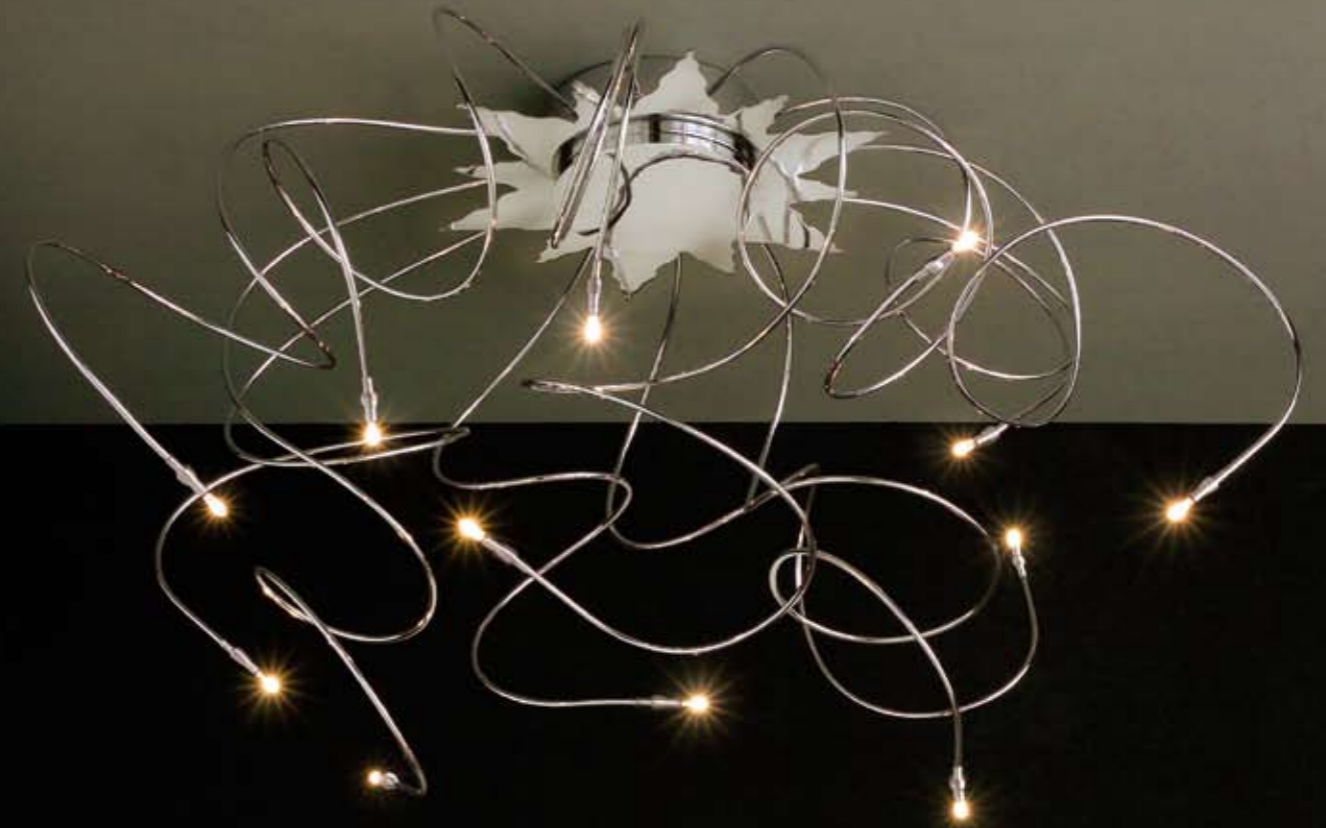

Base: Metallo
Stelo: Rame
Finitura: Cromo (CR)
Opzioni: Zincatura Bianca (ZB), Gialla (ZG),
Verniciatura Bianca (VB) Nera (VN)
Particolarità: Steli modellabili
Trasformatore: Toroidale inserito nella base
Lampadina: Alogena bispina
Peso e misure con imballo:
11 kg - 750 x 560 x 460 mm

Opzioni: Con meno steli

Base: Metal
Stem: Copper
Finish: Chrome
Options: Galvanized White (ZB) Yellow (ZG),
White Paint (VB), Black (VN)
Detail: Mouldable stems
Transformer: Toroidal within the base
Lamp: Double plug-in halogen
Weight and Measurements including Packaging:
11 kg - 750 x 560 x 460 mm

Options: With fewer stems

Base: Métal
Tiges: Cuivre
Finition: Chrome
Options: Zingage Blanc (ZB), Jaune (ZG),
Peinture Blanche (VB), Noire (VN)
Particularité: Tiges modelables
Transformateur: Toroïdal inséré dans la base
Ampoule: Halogène bi-pin
Poids et mesures avec emballage:
11 kg - 750 x 560 x 460 mm

Options: Avec moins de tiges

Base: Metal
Tubo: Cobre
Acabado: Cromo (CR)
Opciones: Galvanizado con zinc en Blanco (ZB),
Amarillo (zg), Barnizado Blanco (VB) Negro (VN)
Particularidades: Tubos moldeables
Transformador: Toroidal introducido en la base
Bombilla: Halógena doble enchufe
Peso y medidas con embalaje:
11 kg - 750 x 560 x 460 mm

Opciones: Con menos tubos

Cod. 7518/12 CR

OPZIONI: (ZB) (ZG) (VB) (VN)

FAAL SMALL

12 x 20W MAX
G4 230/12V

CE IP20

FAAL SMALL 139

LA NUIT DES ÉTOILES FILANTES: FAITES UN VŒU!
LA NOCHE DE LAS ESTRELLAS FUGACES: PIDE UN DESEO.

LA NOTTE DELLE STELLE CADENTI, ESPRIMI UN DESIDERIO.
THE NIGHT OF FALLING STARS, MAKE A WHISH

DIPLOMA