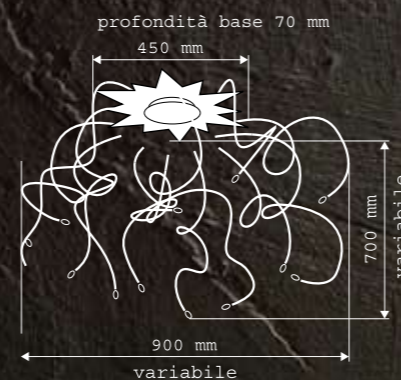

Base: Metallo  
 Stelo: Rame  
 Finitura: Cromo (CR)  
 Opzioni: Zincatura Bianca (ZB), Gialla (ZG),  
 Verniciatura Bianca (VB) Nera (VN)  
 Particolarità: Steli modellabili  
 Trasformatore: Toroidale inserito nella base  
 Lampadina: Alogena bispina  
 Peso e misure con imballo:  
 11 kg - 750 x 560 x 460 mm

Options: With fewer stems

Base: Métal  
 Tiges: Cuivre  
 Finition: Chrome  
 Options: Zingage Blanc (ZB), Jaune (ZG),  
 Peinture Blanche (VB), Noire (VN)  
 Particularité: Tiges modelables  
 Transformateur: Toroïdal inséré dans la base  
 Ampoule: Halogène bi-pin  
 Poids et mesures avec emballage:  
 11 kg - 750 x 560 x 460 mm

Options: Avec moins de tiges

Base: Metal  
 Tubo: Cobre  
 Acabado: Cromo (CR)  
 Opciones: Galvanizado con zinc en Blanco (ZB),  
 Amarillo (zg), Barnizado Blanco (VB) Negro (VN)  
 Particularidades: Tubos moldeables  
 Transformador: Toroidal introducido en la base  
 Bombilla: Halógena doble enchufe  
 Peso y medidas con embalaje:  
 11 kg - 750 x 560 x 460 mm

Opciones: Con menos tubos

**Cod. 7518/12 CR**

OPZIONI: (ZB) (ZG) (VB) (VN)

**FAAL SMALL**

12 x 20W MAX  
 G4 230/12V

CE IP20

**FAAL SMALL 139**

LA NUIT DES ÉTOILES FILANTES: FAITES UN VŒU!  
 LA NOCHE DE LAS ESTRELLAS FUGACES: PIDE UN DESEO.