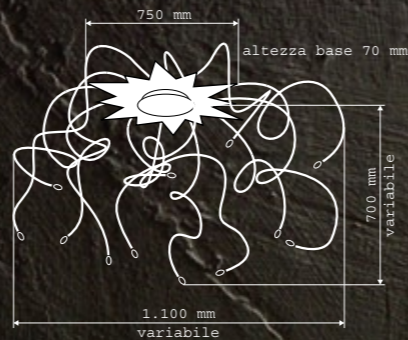

Base: Metallo spazzolato
 Stelo: Rame
 Finitura: Zincatura gialla e foglia rame
 Opzione: Zincatura Bianca (ZB)
 Particolarità: Steli modellabili
 Trasformatore: Toroidale inserito nella base
 Lampadina: Alogena bispina
 Peso e misure con imballo:
 15 kg - 800 x 800 x 520 mm

Opzione: Con più steli

Base: Brushed metal
 Stem: Copper
 Finish: Yellow galvanized and copper-foil
 Option: White galvanized (ZB)
 Detail: Mouldable stems
 Transformer: Toroidal within the base
 Lamp: Double plug-in halogen
 Weight and Measurements including Packaging:
 15 kg - 800 x 800 x 520 mm

Option: Avec plusieurs tiges

Base: Metal cepillado
 Tubo: Cobre
 Acabado: Galvanizado con zinc en Amarillo y hoja de cobre
 Opciones: Galvanizado con zinc en Blanco (ZB)
 Particularidades: Tubos moldeables
 Transformador: Toroidal introducido en la base
 Bombilla: Halógena doble enchufe
 Peso y medidas con embalaje:
 15 kg - 800 x 800 x 520 mm

Opciones: Con más tubos

Cod. 7516 ZG

OPZIONE: (ZB)

F A A L

12 x 20W MAX
 G4 230/12V

CE IP20

LE SOLEIL ILLUMINE LES ESPRITS.
 EL SOL ILUMINA EL ESPIRITU.

IL SOLE ILLUMINA GLI ANIMI.
 THE SUN LIGHTS UP THE SOUL.