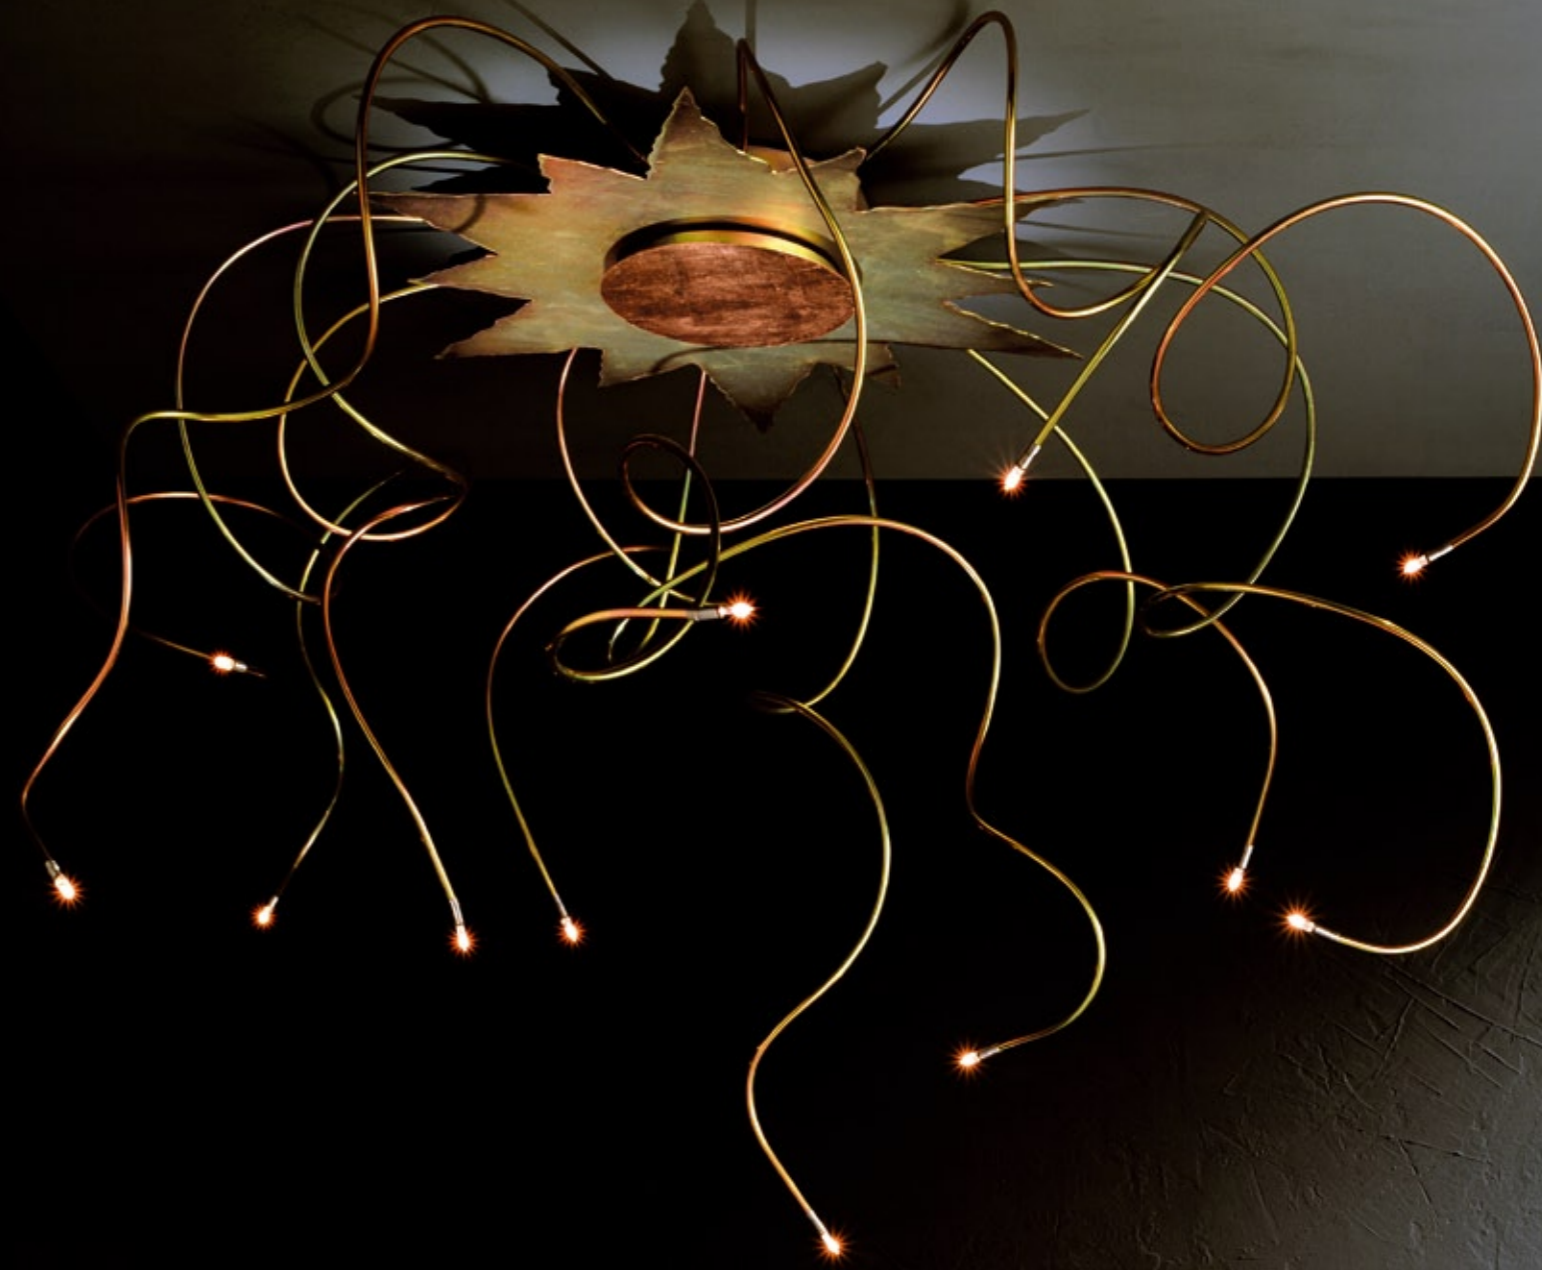

Base: Metallo spazzolato
Stelo: Rame
Finitura: Zincatura gialla e foglia rame
Opzione: Zincatura Bianca (ZB)
Particolarità: Steli modellabili
Trasformatore: Toroidale inserito nella base
Lampadina: Alogena bispina
Peso e misure con imballo:
15 kg - 800 x 800 x 520 mm

Opzione: Con più steli

Base: Brushed metal
Stem: Copper
Finish: Yellow galvanized and copper-foil
Option: White galvanized (ZB)
Detail: Mouldable stems
Transformer: Toroidal within the base
Lamp: Double plug-in halogen
Weight and Measurements including Packaging:
15 kg - 800 x 800 x 520 mm

Option: More stems

Base: Métal brossé
Tiges: Cuivre
Finition: Zingage Jaune et feuille cuivre
Options: Zingage Blanc (ZB)
Particularité: Tiges modelables
Transformateur: Toroidal inséré dans la base
Ampoule: Halogène bi-pin
Poids et mesures avec emballage:
15 kg - 800 x 800 x 520 mm

Option: Avec plusieurs tiges

Base: Metal cepillado
Tubo: Cobre
Acabado: Galvanizado con zinc en Amarillo y hoja de cobre
Opciones: Galvanizado con zinc en Blanco (ZB)
Particularidades: Tubos moldeables
Transformador: Toroidal introducido en la base
Bombilla: Halógena doble enchufe
Peso y medidas con embalaje:
15 kg - 800 x 800 x 520 mm

Opciones: Con más tubos

Cod. 7516 ZG

OPZIONE: (ZB)

F A A L

12 x 20W MAX
G4 230/12V

CE IP20

LE SOLEIL ILLUMINE LES ESPRITS.
EL SOL ILUMINA EL ESPIRITU.

IL SOLE ILLUMINA GLI ANIMI.
THE SUN LIGHTS UP THE SOUL.

OSCAR PEROTTI
FAAL_141