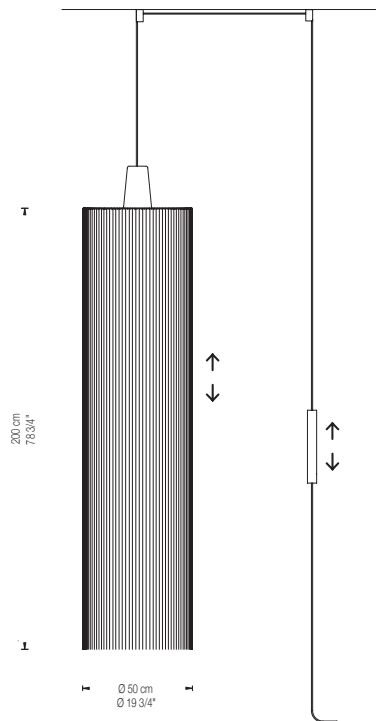

Swing XL

nicola nerboni 2007

Lámpara de suspensión regulable en altura a través de un contrapeso metálico acabado en cromo negro o pintado blanco brillante. Compuesta por hilos en tejido de algodón blanco, negro intenso, y también rojo carmín, verde salvia, gris claro, violeta, marrón y blanco cuerda. Imprevisibles juegos de luces y sombras, Swing crea ambientes de glamour e intimidad.

Lampada a sospensione regolabile in altezza tramite un contrappeso metallico in cromo nero o laccato bianco lucido. Composta da fili in tessuto in cotone bianco, nero intenso ma anche rosso carminio, verde salvia, grigio chiaro, viola, marrone e bianco corda. Imprevedibile nei giochi di luce Swing si caratterizza nel creare ambienti di grande glamour e intimità.

PENDANT
 h.200xø50 cm
 h.78 3/4"xø19 3/4"

Incandescent
 Max 1x150w E27
 N.America / Japan
 Max 1x150w E26 120v

Energy saving
 Max 1x23w E27

⊕ ⊖ CE IP20

white / cod.90014-01

black / cod.9014-02

red / cod.9014-03