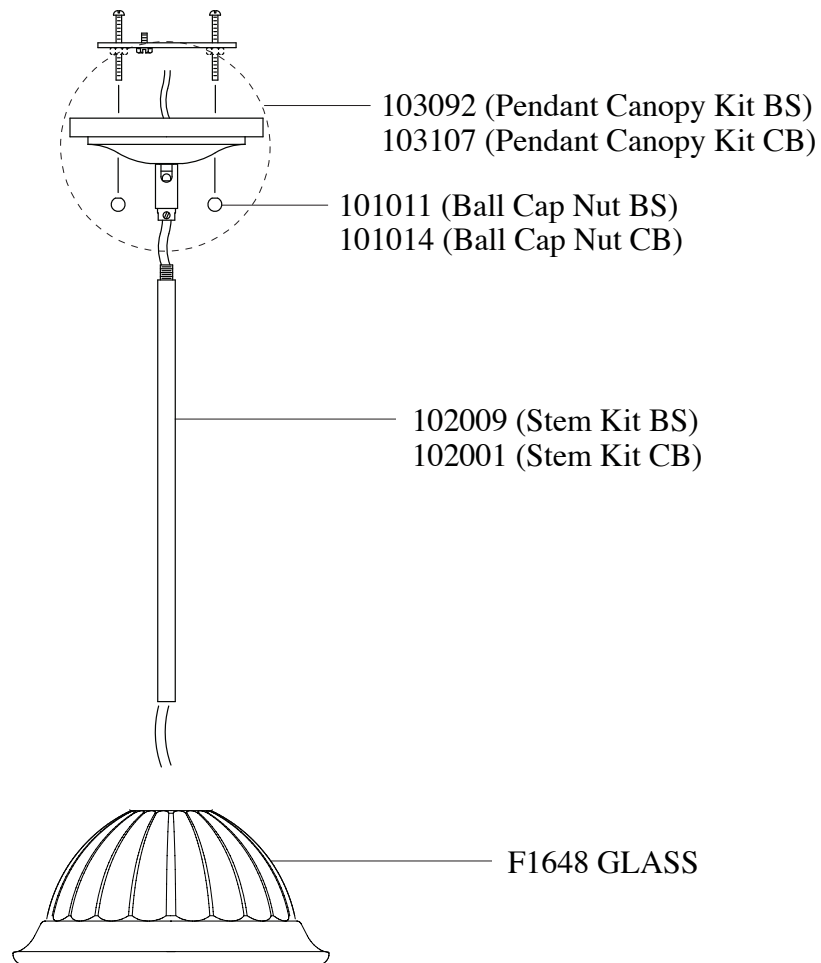

Replacement Parts For

P1050 9/2012

Qty.	Part #	Description
	103092	Pendant Canopy Kit BS
	103107	Pendant Canopy Kit CB
	101011	Ball Cap Nut BS
	101014	Ball Cap Nut CB
	102009	Stem Kit BS
	102001	Stem Kit CB
	F1648 GLASS	Glass