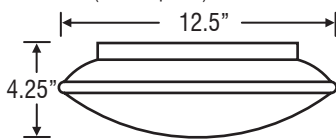

9431xxC:

2x 60W A19 (or CFL options)

9 4 3 1	■ ■ ■ C	-	■ ■ ■
Fixture Style	Glass Decor	(Lamping Option)	
9431 12.5" Dia.	07 Opal	(blank) Incandescent	
	39 Opal-Clear	A2 2x 9W Quad Mag 120V	
	52 Marble	B2 2x 13W Quad Mag 120V	
	71 White Raindrop	D2 2x 13W Quad 120V	
		E1 1x 18W Quad 120V	
		F1 1x 18W TBX 120V	
		I1 1x 26W TBX 120V	
		K1 1x 32W TBX 120V	
		M2 2x 13W Quad 277V	
		N1 1x 18W Quad 277V	
		O1 1x 18W TBX 277V	
		R1 1x 26W TBX 277V	
		T1 1x 32W TBX 277V