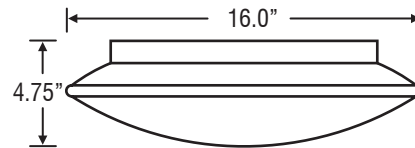

9430xxC:

3x 60W A19 (or CFL options)

9 4 3 0	■ ■ ■ C	-	■ ■ ■
Fixture Style	Glass Decor	(Lamping Option)	
9430 16.0" Dia.	07 Opal	(blank) Incandescent	
	39 Opal-Clear	A3 3x 9W Quad Mag 120V	
	52 Marble	B3 3x 13W Quad Mag 120V	
	71 White Raindrop	C3 3x 13W Twin Mag 120V	
		D2 2x 13W Quad 120V	
		E2 2x 18W Quad 120V	
		F2 2x 18W TBX 120V	
		H2 2x 26W Quad 120V	
		I2 2x 26W TBX 120V	
		K1 1x 32W TBX 120V	
		L1 1x 42W TBX 120V	
		M2 2x 13W Quad 277V	
		N2 2x 18W Quad 277V	
		O2 2x 18W TBX 277V	
		Q2 2x 26W Quad 277V	
		R2 2x 26W TBX 277V	
		T1 1x 32W TBX 277V	
		U1 1x 42W TBX 277V