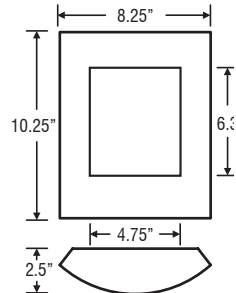

105:

1x 60W E12 Lamp