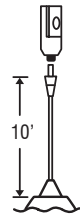

RXP: Element + Rail Adapter

- **RAIL-READY**
- Pendant Shade and Cord/Socket Set, plus Rail Adapter
- 10' Field-adjustable cord provided
- Quick-Connect Jack provided