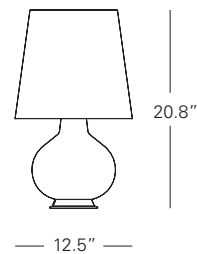

Double-switch or triple-switch table lamp. White-painted metal frame. Shade and globe in satin white blown glass. Black feeding cord and switch.

- 1853/0 double switching
- 1853 double switching
- 1853/1 triple switching

Fontana

1853/0	shade		1x60W A19 Medium E26/27 (IN)
	base		2x25W B10 Candelabra E12 (IN)
1853	shade		1x100W A19 Medium E26/27 (IN)
	base		2x40W B10 Candelabra E12 (IN)
1853/1	shade		4x60W + 1x100W A19 Medium E26/27 (IN)
	base		2x40W B10 Candelabra E12 (IN)

1853 special version

Lámpara de sobremesa con cebado doble o triple. Estructura de metal pintado blanco. Pantalla y globo de cristal soplado blanco satinado. Cable de alimentación y interruptor negro.

- 1853/0 cebado doble
- 1853 cebado doble
- 1853/1 cebado triple

Lampe de table à double ou triple allumage. Monture en métal verni blanc. Abat-jour et globe en verre soufflé blanc satiné. Câble d'alimentation et interrupteur noirs.

- 1853/0 double allumage
- 1853 double allumage
- 1853/1 triple allumage

1853