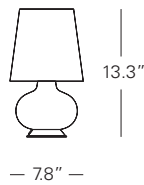

Fontana

1853/0	shade		1x60W A19 Medium E26/27 (IN)
	base		2x25W B10 Candelabra E12 (IN)
1853	shade		1x100W A19 Medium E26/27 (IN)
	base		2x40W B10 Candelabra E12 (IN)
1853/1	shade		4x60W + 1x100W A19 Medium E26/27 (IN)
	base		2x40W B10 Candelabra E12 (IN)

1853 special version

Lámpara de sobremesa con cebado doble o triple. Estructura de metal pintado blanco. Pantalla y globo de cristal soplado blanco satinado. Cable de alimentación y interruptor negro.

- 1853/0 cebado doble
- 1853 cebado doble
- 1853/1 cebado triple

Lampe de table à double ou triple allumage. Monture en métal verni blanc. Abat-jour et globe en verre soufflé blanc satiné. Câble d'alimentation et interrupteur noirs.

- 1853/0 double allumage
- 1853 double allumage
- 1853/1 triple allumage

1853/0