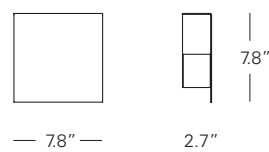

Corrubedo

5525BI	↕	1x40W T4 G9 (HA)
5525SP	↕	1x40W T4 G9 (HA)

Las líneas geométricas rigurosas caracterizan este aplique, que ofrece una luz difusa orientada hacia abajo o hacia arriba. Una pantalla de metal con acabado blanco (5525BI) o de espejo (5525SP) cubre la parte frontal de la lámpara. Con los dos difusores laterales de vidrio satinado se obtiene una iluminación soft.

De rigoureuses lignes géométriques caractérisent cette applique qui offre une émission de lumière diffuse directe vers le bas ou vers le haut. Un écran en métal verni blanc (5525BI) ou en miroir (5525SP) recouvre la partie frontale de la lampe. Deux diffuseurs latéraux en verre satiné permettent une illumination douce.

Straight-forward geometric lines characterize this wall lamp that offers diffused light emission upwards or downwards. Screen in polished white painted metal (5525BI) or with a mirror (5525SP) covering the frontal part of the lamp. Side diffusers in satin glass allow lateral and soft light.