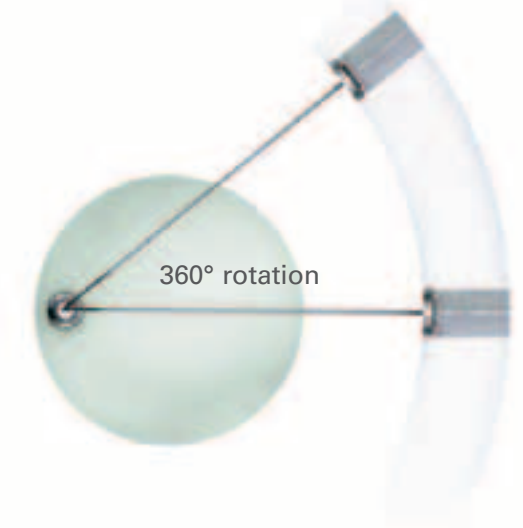

DOC Mobili, Follina (I)

Alvaro Siza ■ 1994

Low voltage table lamp with electronic plug-type transformer and switch on the cord for double light intensity. Adjustable body in chrome-plated metal. Revolving diffuser wings in anodized aluminium. Thick polished glass base. A jack allows the electric connection between the base and the body.

3016 body
3017 base

Falena

3016+3017

1x50W 12V T4 Bi Pin GY6,35 (HA)

Lámpara de sobremesa de baja tensión con transformador electrónico de clavija e interruptor en el cable para doble intensidad. Cuerpo orientable de metal cromado. Aletas difusoras orientables de aluminio anodizado. Base de cristal transparente. La conexión entre la base y el cuerpo se produce mediante jack.

3016 cuerpo
3017 base

Lampe de table à basse tension, avec transformateur électronique à prise et avec interrupteur à double intensité sur le câble. Corps orientable en métal chromé. Diffuseurs à ailettes orientables, en aluminium anodisé. Base en verre biseauté. La connexion électrique entre la base et le corps est assurée par le biais d'une douille-jack.