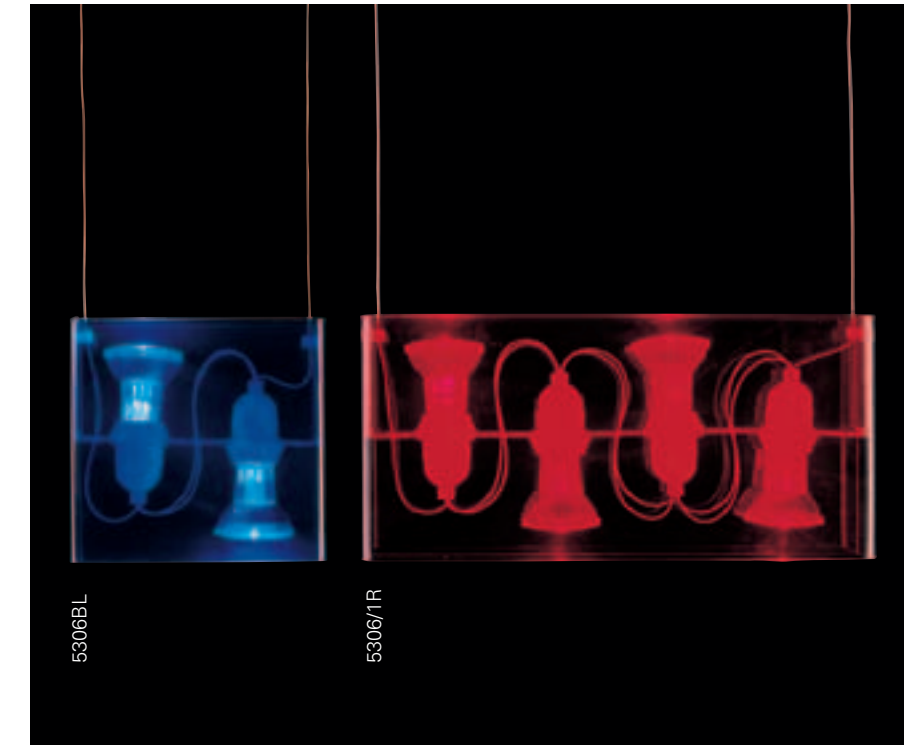

25 Hours Hotel - Hamburg (D)

Carlo Tamborini ■ 2000

Hanging lamp. Cast methacrylate diffuser in blue (BL), red (R) or satin (SA) finishing. Polished steel raceway. Adjustable lampholders for direct or indirect light emission.

## Duplex

5306.. BL-R-SA	🔊	2x50W PAR20 Medium E26/27 (HA)
5306/1.. BL-R-SA	🔊	4x50W PAR20 Medium E26/27 (HA)

Lámpara de techo. Difusor de metacrilato moldeado, de color azul (BL), rojo (R) o satinado (SA). Corandel de acero bruñido. Portalámparas regulables por emisión de luz directa o indirecta.

5306.. BL-R-SA  
5306/1.. BL-R-SA

Suspension. Diffuseur en méthacrylate de couleur bleu (BL), rouge (R) ou satiné (SA). Conduite pour fils en acier poli. Douilles réglables pour une diffusion directe ou indirecte de la lumière.