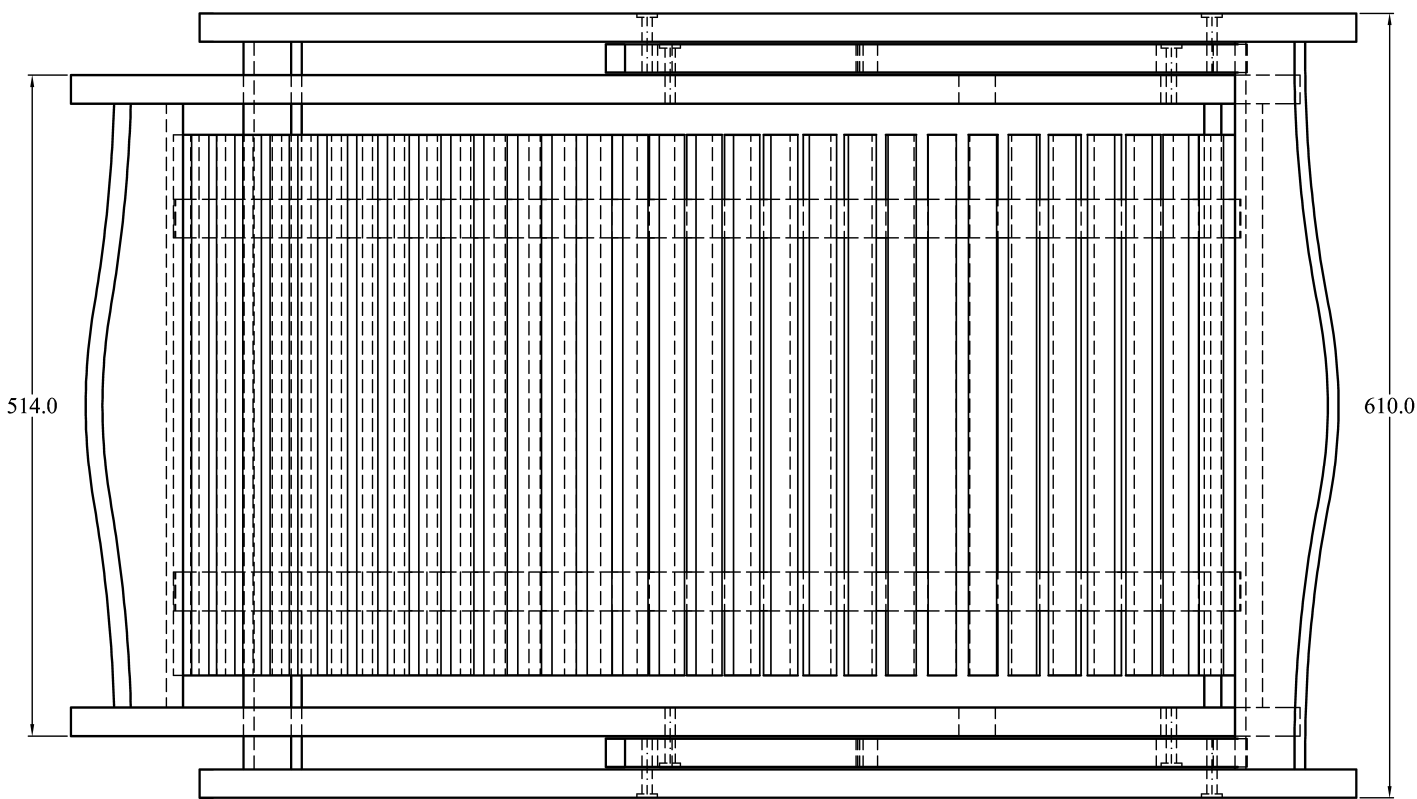

TÊN CHI TIẾT	QUI CÁCH TÍNH			SỐ LƯỢNG
	DÀY	RỘNG	DÀI	
Chân dài	22	35	1,180	2
Chân ngắn	22	35	970	2
Thanh trước mê	22	75	595	1
Kiểm chân ngắn	22	40	595	1
Tựa đầu	22	75	500	1
Kiểm chân dài	22	40	500	1
Kiểm hông	22	35	475	2
Tay vịn	22	50	480	2
Nan	18	22	420	2 29
Bộ	22	65	160	6

Drawing Code:

Drawn by: Le Hoang Hung

Checked by:

Material:

Update:

Designed by:

Scale: 1/7

Sheet Number:

ASSEMBLY INSTRUCTION

1/4

(A) x1

(C) x2

(B) x4

(E) x1

(D) x1

(1) x16
(5 x 55)