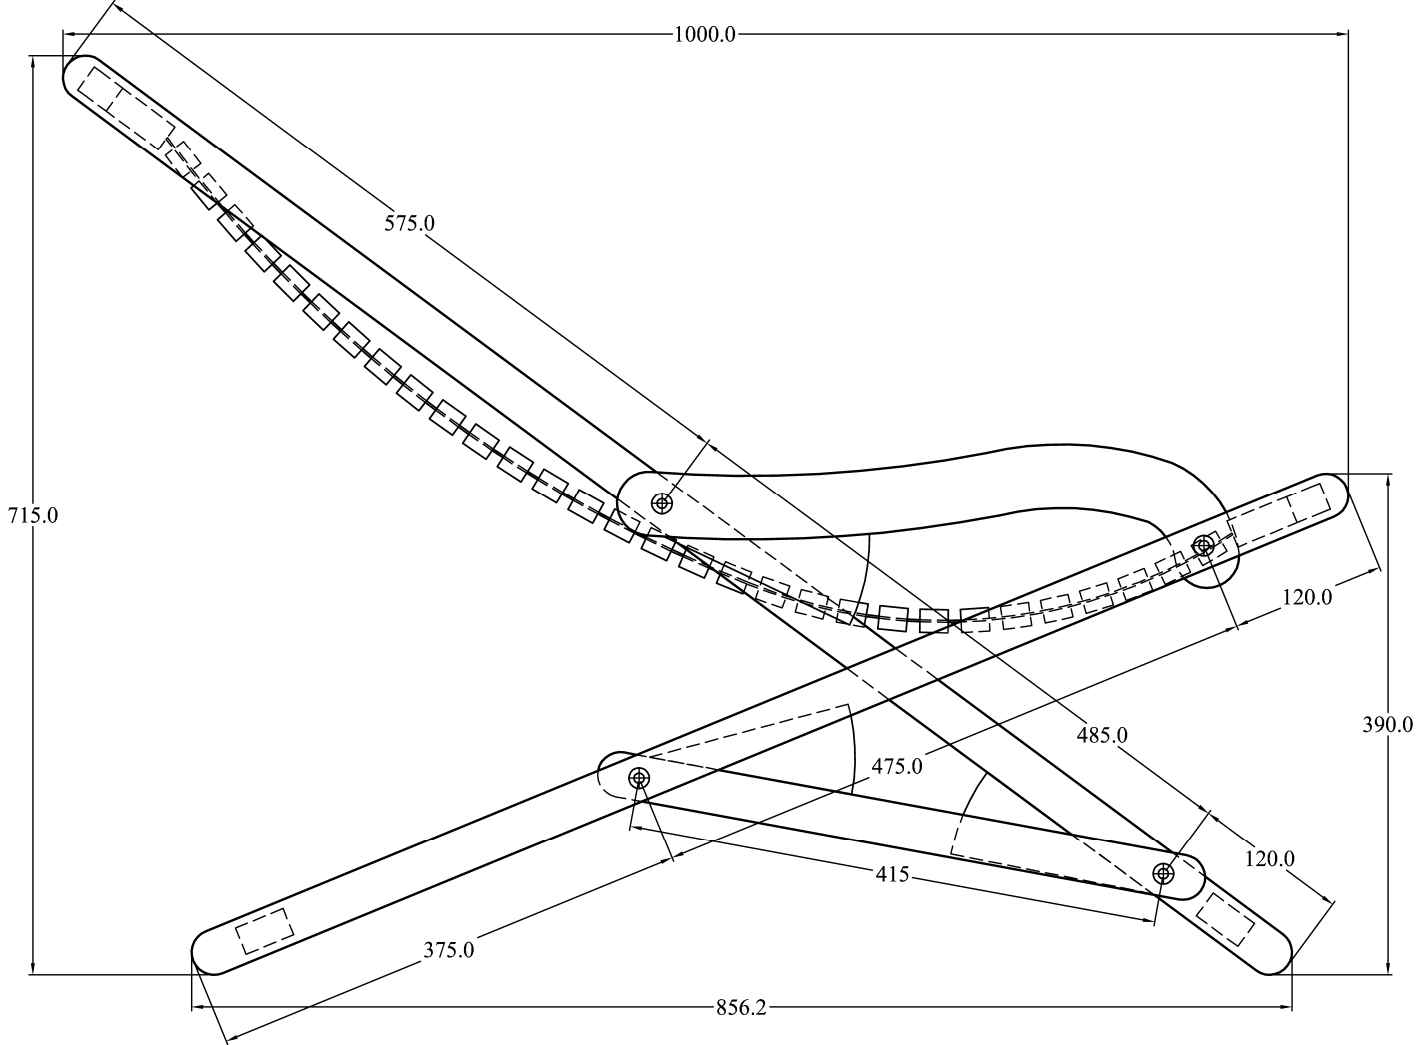

TÊN CHI TIẾT	QUI CÁCH TÍNH			SỐ LƯỢNG
	DÀY	RỘNG	DÀI	
Chân dài	22	35	1,180	2
Chân ngắn	22	35	970	2
Thanh trước mê	22	75	595	1
Kiểm chân ngắn	22	40	595	1
Tựa đầu	22	75	500	1
Kiểm chân dài	22	40	500	1
Kiểm hông	22	35	475	2
Tay vịn	22	50	480	2
Nan	18	22	420	2 29
Bộ	22	65	160	6

Drawing Code:

Drawn by: Le Hoang Hung

Checked by:

Material:

Update:

Designed by:

Scale: 1/7

Sheet Number:

ASSEMBLY INSTRUCTION

1/4

(A) x1

(C) x2

(B) x4

(E) x1

(D) x1

(1) x16
(5 x 55)