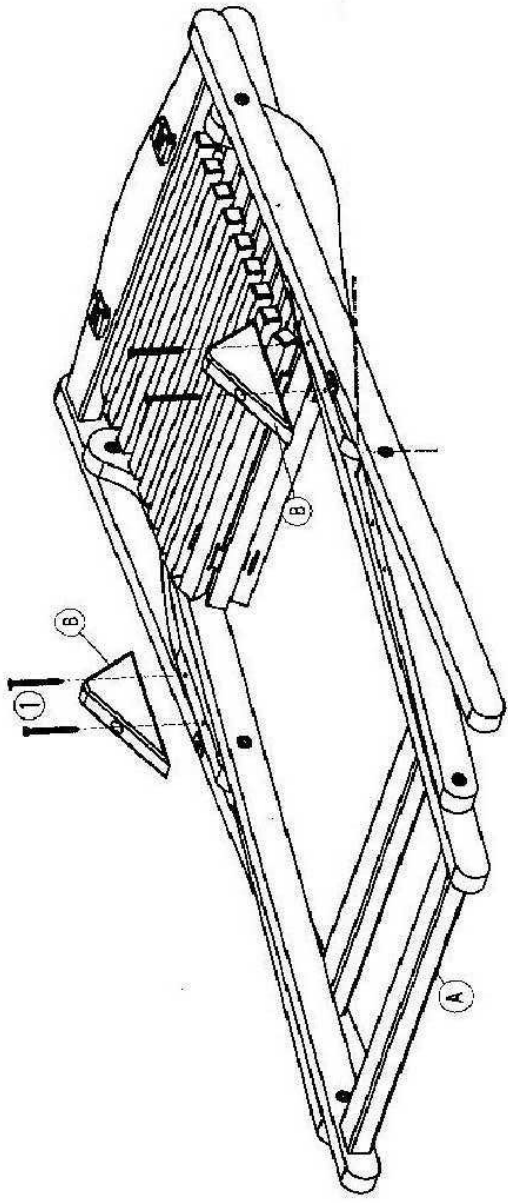

TÊN CHI TIẾT	QUI CÁCH TÍNH			SỐ LƯỢNG
	DÀY	RỘNG	DÀI	
Chân dài	22	35	1,180	2
Chân ngắn	22	35	970	2
Thanh trước mê	22	75	595	1
Kiểm chân ngắn	22	40	595	1
Tựa đầu	22	75	500	1
Kiểm chân dài	22	40	500	1
Kiểm hông	22	35	475	2
Tay vịn	22	50	480	2
Nan	18	22	420	2 29
Bộ	22	65	160	6

Drawing Code:

Drawn by: Le Hoang Hung

Checked by:

Material:

Update:

Designed by:

Scale: 1/7

Sheet Number:

VIFAH <u>VIETNAMESE FINE FURNITURE</u>	Address: 1007A Thoai Ngoc Hau Street, Ho Chi Minh City, Vietnam www.vifah.com email: hung@vifah.com		Product Name: Vip relax	
	Drawing Code:		Detail:	
	Update:		Dimension:	
Drawn by: Le Hoang Hung		Checked by:		Material:
Designed by:		Scale: 1/6		Sheet Number:

ASSEMBLY INSTRUCTION

1/4

(A) x1

(C) x2

(B) x4

(E) x1

(D) x1

(1) x16
(5 x 55)