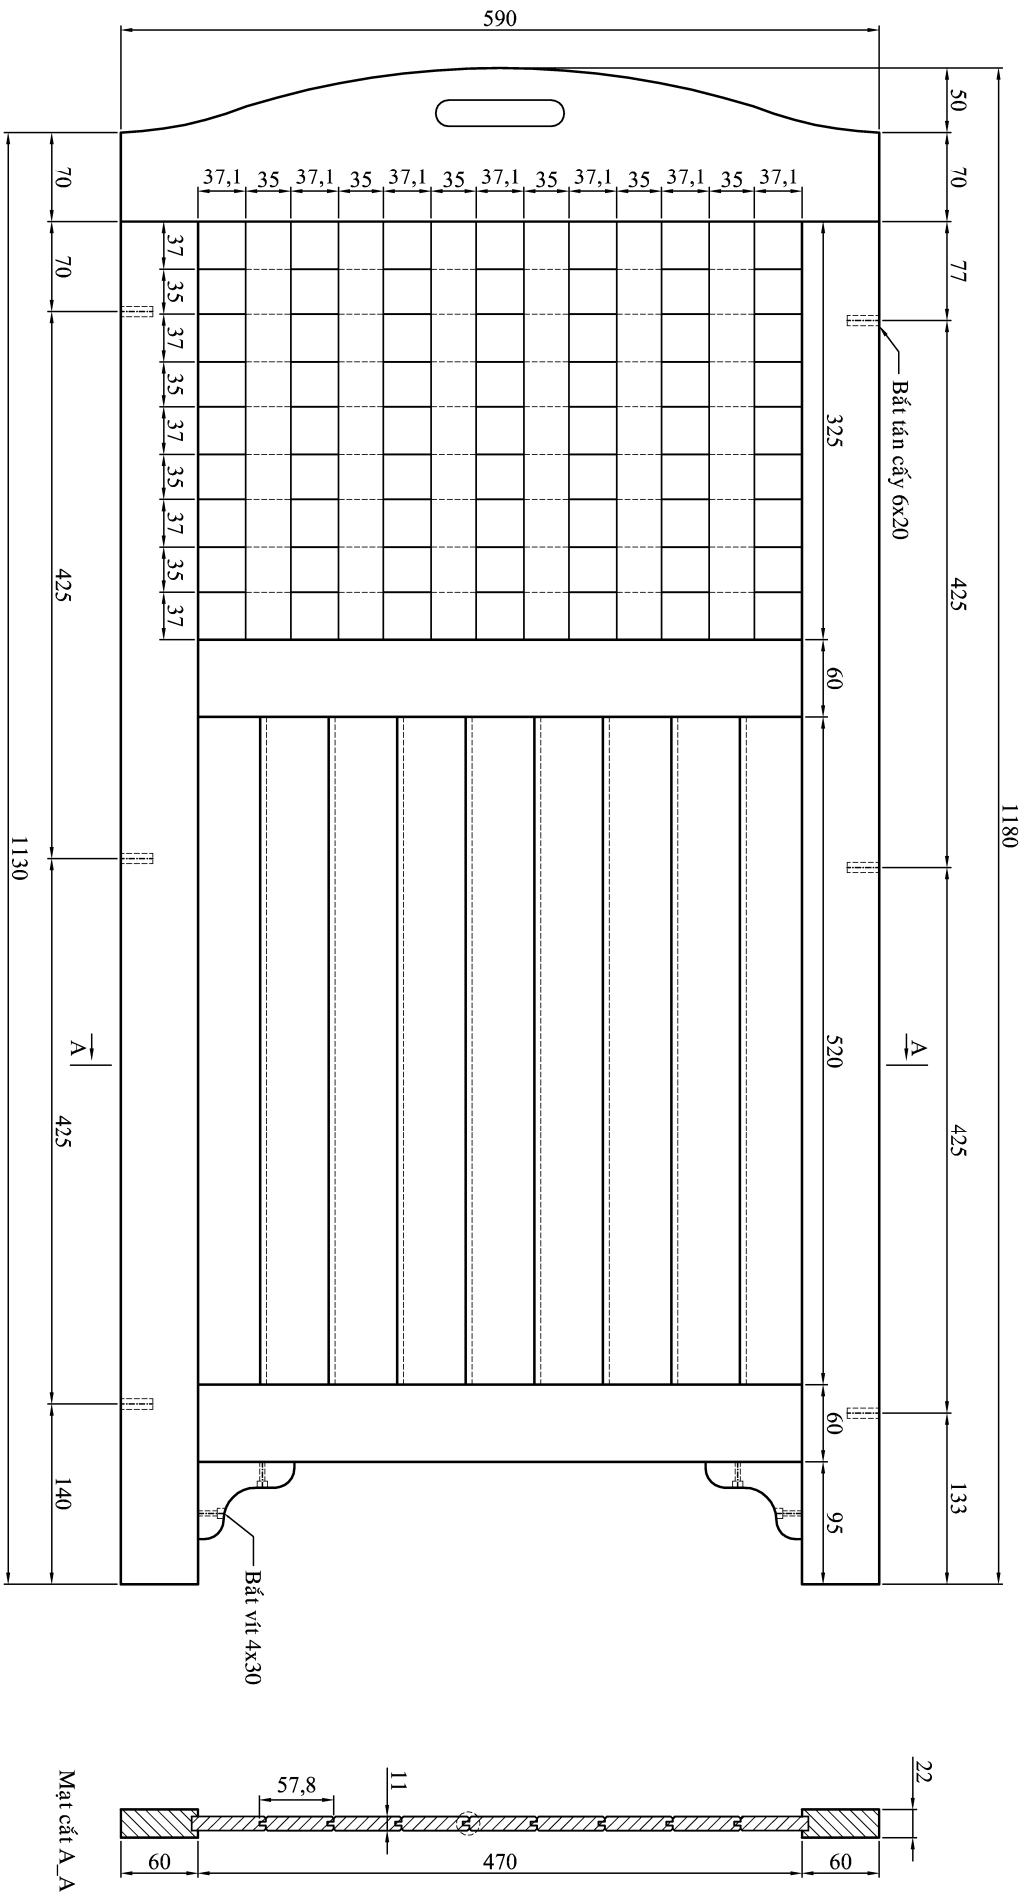

BẢNG ĐỊNH MỨC NGUYÊN LIỆU VÁCH NGĂN

Stt	Tên chi tiết	Đặc tính	SL	Quy cách
1	Thanh đứng	Thẳng	02	22 x 60 x 1085 mm
2	Thanh ngang đỉnh	Thẳng	01	22 x 120 x 590 mm
3	Thanh ngang giữa	Thẳng	01	22 x 60 x 520 mm
4	Thanh ngang đáy	Thẳng	01	22 x 60 x 520 mm
5	Nan dọc trên	Thẳng	06	11 x 35 x 345 mm
6	Nan ngang trên	Thẳng	04	11 x 35 x 490 mm
7	Nan dưới	Thẳng	09	11 x 58 x 540 mm
8	Ke góc	Lọng	02	22 x 60 x 75 mm

Ghi chú : bảng định mức trên chỉ tính cho 1 tấm vách ngăn, một bộ bao gồm 4 tấm như trên

Khối tính (4 tấm) : 0.04560

VIFAH VIETNAMESE FINE FURNITURE	Address: 1007A Thoi Nguoc Hau Street, Ho Chi Minh City, Vietnam www.vifah.com email: duy@vifah.com	Product Name: Vách ngăn thép	
		Detail:	
Drawing Code:	Drawn by: Le Hoang Hung	Checked by:	Material:
Update:	Designed by:	Scale: 1 / 4	Sheet Number:

Assembly Instruction

Outdoor Wooden Screen

1

4

Ring
M6 x 39 mm x 24 pcs

Screw
M4 x 15 mm x 16 pcs

2

5

Bolt
M6 x 12 mm x 09 pcs

Screw
M7 x 60 mm x 08 pcs

3

6

Sleeve nut
M6 x 13 mm x 09 pcs

Patch L
35.5 x 27.5 x 30 mm x 08
pcs

7

Allen key
M4 mm x 01 pce