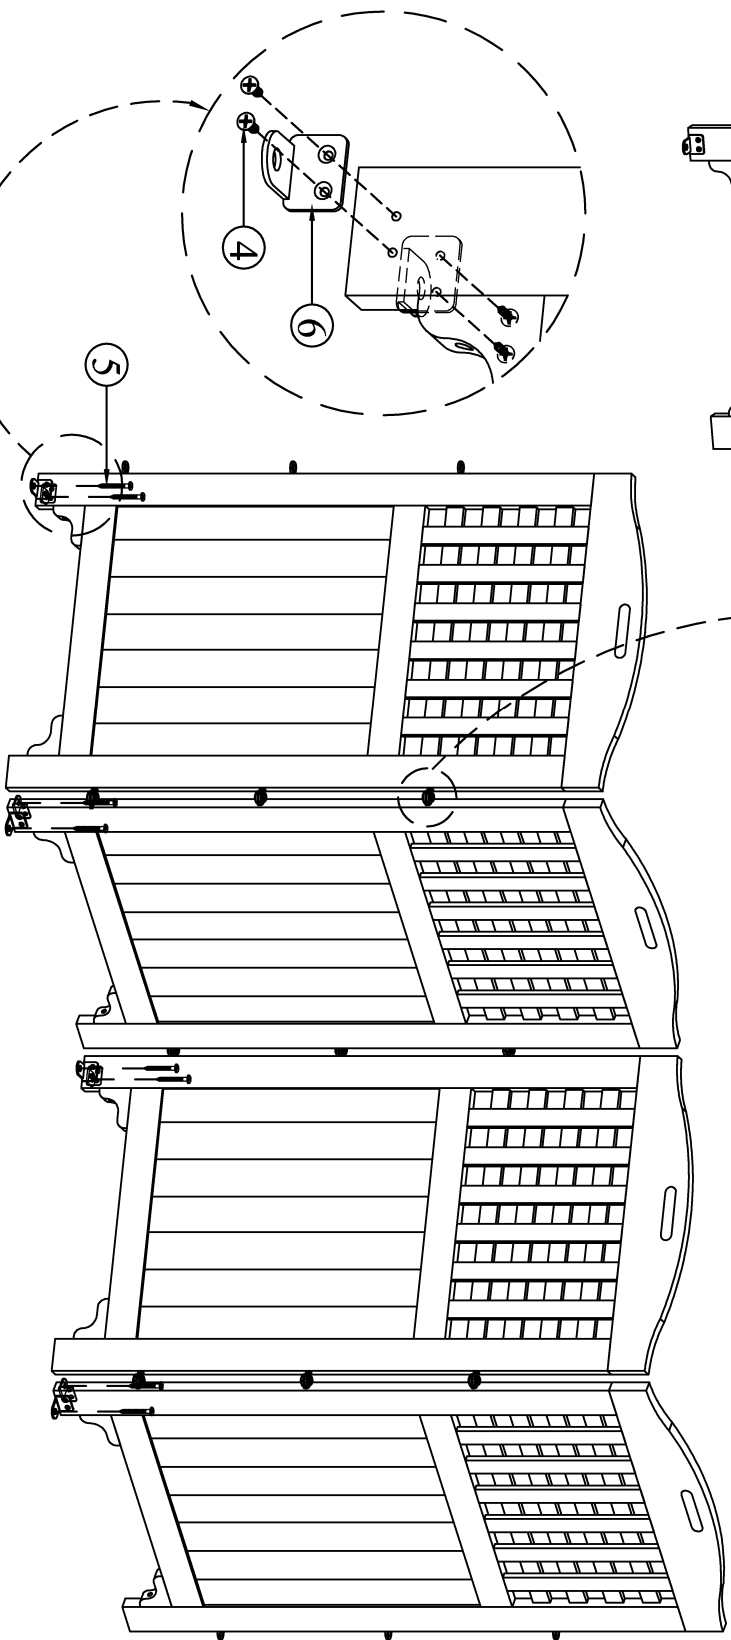

Assembly Instruction

Outdoor Wooden Screen

1

4

Ring
M6 x 39 mm x 24 pcs

Screw
M4 x 15 mm x 16 pcs

2

5

Bolt
M6 x 12 mm x 09 pcs

Screw
M7 x 60 mm x 08 pcs

3

6

Sleeve nut
M6 x 13 mm x 09 pcs

Patch L
35.5 x 27.5 x 30 mm x 08
pcs

7

Allen key
M4 mm x 01 pce

8

Screwdriver
Ø5 x 180 mm x 01 pce