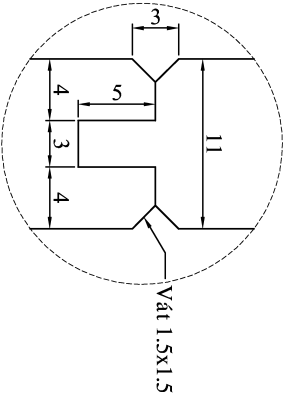

BẢNG ĐỊNH MỨC NGUYÊN LIỆU VÁCH NGĂN

Stt	Tên chi tiết	Đặc tính	SL	Quy cách
1	Thanh đứng	Thẳng	02	22 x 60 x 1085 mm
2	Thanh ngang đỉnh	Thẳng	01	22 x 120 x 590 mm
3	Thanh ngang giữa	Thẳng	01	22 x 60 x 520 mm
4	Thanh ngang đáy	Thẳng	01	22 x 60 x 520 mm
5	Nan dọc trên	Thẳng	06	11 x 35 x 345 mm
6	Nan ngang trên	Thẳng	04	11 x 35 x 490 mm
7	Nan dưới	Thẳng	09	11 x 58 x 540 mm
8	Ke góc	Lọng	02	22 x 60 x 75 mm

Ghi chú : bảng định mức trên chỉ tính cho 1 tấm vách ngăn, một bộ bao gồm 4 tấm như trên

Khối tính (4 tấm) : 0.04560

VIFAH VIETNAMESE FINE FURNITURE	Address: 1007A Thoi Nguoc Hau Street, Ho Chi Minh City, Vietnam www.vifah.com email: duy@vifah.com	Product Name: Vách ngăn thép	
		Detail:	
Drawing Code:	Drawn by: Le Hoang Hung	Checked by:	Material:
Update:	Designed by:	Scale: 1 / 4	Sheet Number:

<p>VIFAH VIETNAMESE FINE FURNITURE</p>		<p>Address: 1007A Thoi Nguoc Hau Street, Ho Chi Minh City, Vietnam www.vifah.com email: diy@vifah.com</p>		<p>Product Name: Vách ngăn hấp</p>	
<p>Drawing Code:</p>		<p>Drawn by: Le Hoang Hung</p>		<p>Detail:</p>	
<p>Update:</p>		<p>Designed by:</p>		<p>Dimension: 1180x590x22 mm</p>	
				<p>Checked by:</p>	
				<p>Material:</p>	
				<p>Scale: 1/6</p>	
				<p>Sheet Number:</p>	

Bolt
M6 x 12 mm x 09 pcs

Screw
M7 x 60 mm x 08 pcs

3

6

Sleeve nut
M6 x 13 mm x 09 pcs

Patch L
35.5 x 27.5 x 30 mm x 08
pcs

7

Allen key
M4 mm x 01 pce