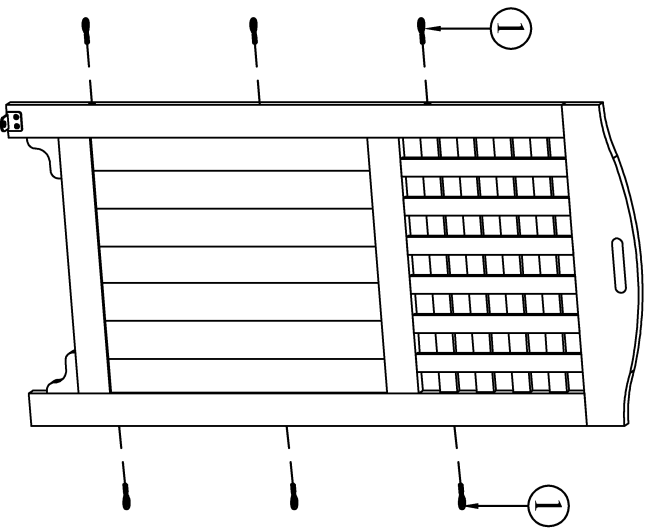

Assembly Instruction

Outdoor Wooden Screen

1

4

Ring
M6 x 39 mm x 24 pcs

Screw
M4 x 15 mm x 16 pcs

2

5

Bolt
M6 x 12 mm x 09 pcs

Screw
M7 x 60 mm x 08 pcs

3

6

Sleeve nut
M6 x 13 mm x 09 pcs

Patch L
35.5 x 27.5 x 30 mm x 08
pcs

7

Allen key
M4 mm x 01 pce

8

Screwdriver
Ø5 x 180 mm x 01 pce