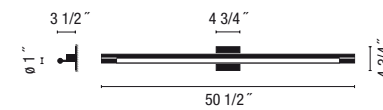

8092-01.

1 x T-5 Mini Bi Pin
120V-277V 54W