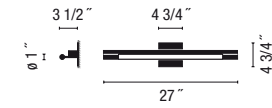

**Millenium**  
Design by Ramons & Bassols.

Chrome.  
Polycarbonate diffuser.

**8090-01.**

1 x T-5 Mini Bi Pin  
120V 24W

Electronic ballast.  
Can be special ordered in 277V.

**8091-01.**

1 x T-5 Mini Bi Pin  
120V 39W