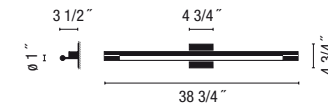

**Millenium**  
Design by Ramons & Bassols.

Chrome.  
Polycarbonate diffuser.

**8090-01.**

1 x T-5 Mini Bi Pin  
120V 24W

Electronic ballast.  
Can be special ordered in 277V.

**8091-01.**

1 x T-5 Mini Bi Pin  
120V 39W