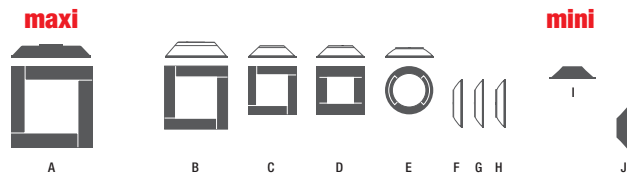

ADA

4350-01 / 4350-30.
4350-01: Polished chrome metal finish.
4350-30: Satin nickel metal finish.
Opal glass diffuser.
1 x T-4 GY6.35 120V 50W Max.

11 3/4"

® THE ORIGINAL

4351-01 / 4351-30.

mini
6 1/4" x 6 1/4"

® THE ORIGINAL

4350-01-4350-30.

TECTO. Family
Pages: A-136. B-136. C-138. D-140. E-142. F-180. G-182. H-184. I-138-140-142. J-180-182-184.

TECTO, 4356-01.

6 1/4" x 6 1/4"

WALL
FIXTURES