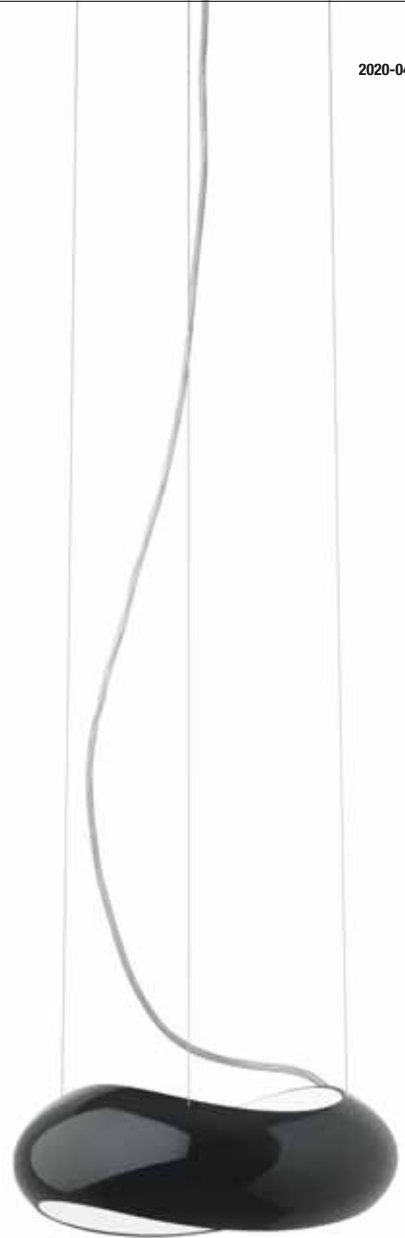

Ø 11 3/4"

Ø 11 3/4"

Ø 17 3/4"

Ø 17 3/4"

Infinity
Design by Robby Cantarutti.

2020-03 / 2020-04 / 2020-06.
2021-03 / 2021-04 / 2021-06.

White lacquer / black lacquer / red lacquer.
Acrylic diffuser.

2020-03 / 2020-04 / 2020-06.
1 x T-5 2GX13 22W. Electronic Ballast.

2021-03 / 2021-04 / 2021-06.
1 x T-5 2GX13 55W. Electronic Ballast.

2020.

2021.

2020-03 / 2021-03.
White lacquer.

2020-04 / 2021-04.
Black lacquer.

2020-06 / 2021-06.
Red lacquer.