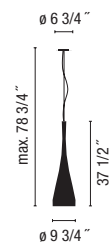

Jazz
Design by Diego Fortunato.

1335-03 / 1335-04 / 1335-06.

1335-03: White lacquered.

1335-04: Black lacquered.

1335-06: Red lacquered.

Polyurethane resin.

1 x PAR30 E26 Med. 120V 75W Max.

1 x T4 / 120V 23W Dulux EL

JAZZ. Family
Pages: A-12. B-62. C-63. D-106. E-108.

PENDANTS