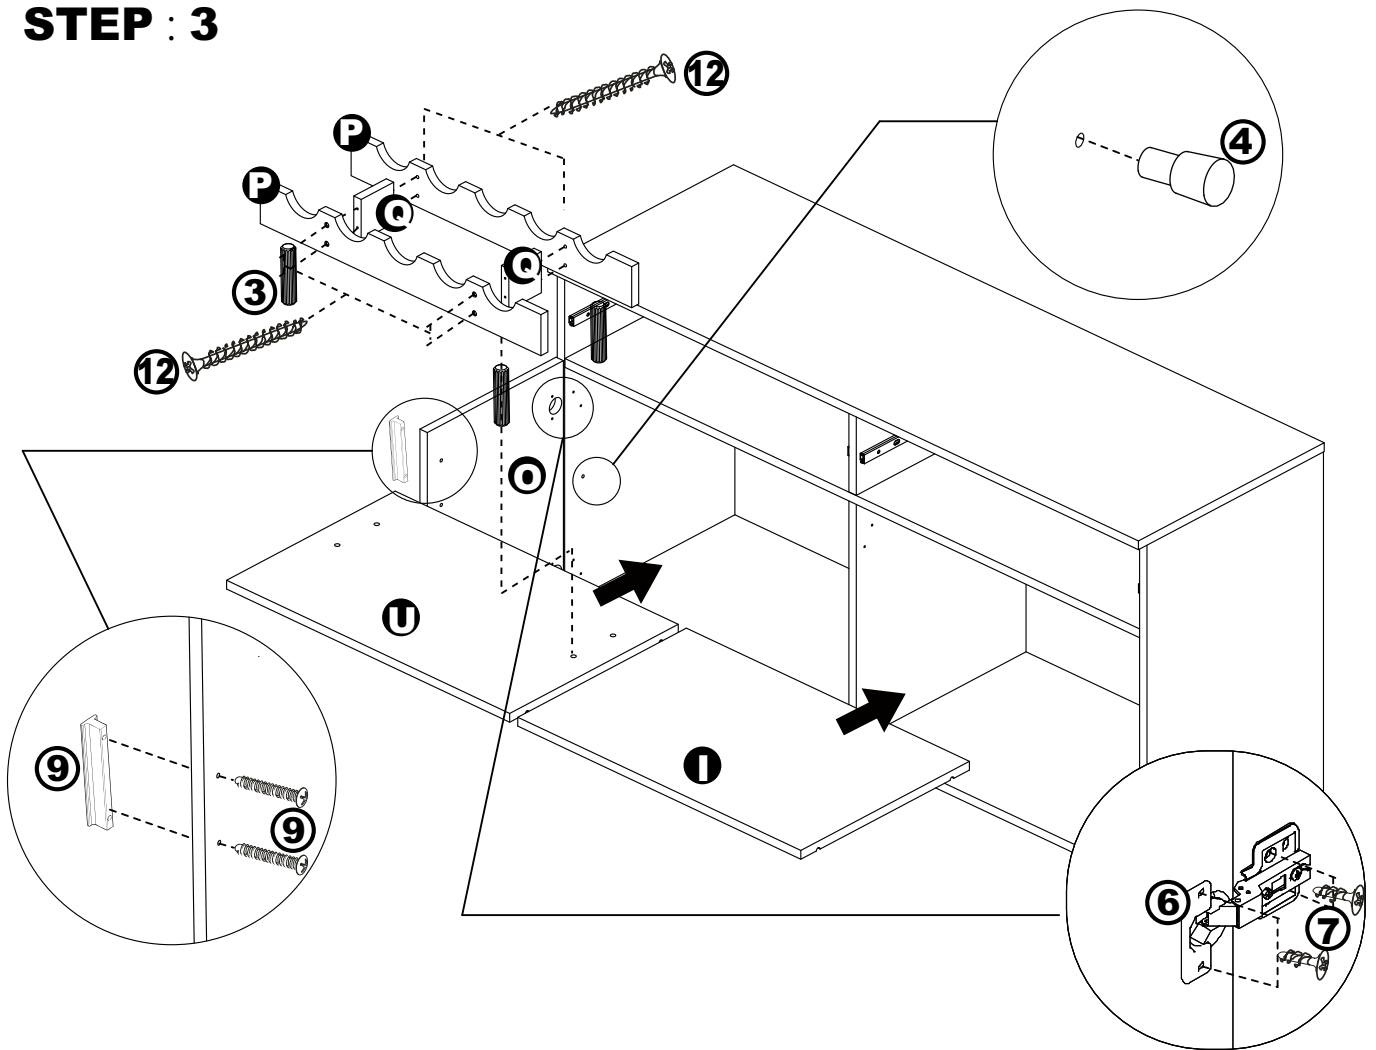

MULTI-FUNCTION CABINET

ASSEMBLY INSTRUCTIONS

MODEL # YNJ-BT2222

Please keep for future reference

PARTS LIST

ITEM OVERSIZE: 47.24"(W)*15.75"(D)*34.1"(H)

HARDWARE LIST

① 18PCS ② 18PCS ③ 28PCS ④ 8PCS ⑤ 8PCS ⑥ 8PCS ⑦ 40PCS ⑧ 4PCS

STEP : 1

STEP : 2

STEP : 3

STEP : 4

STEP : 5

STEP : 6