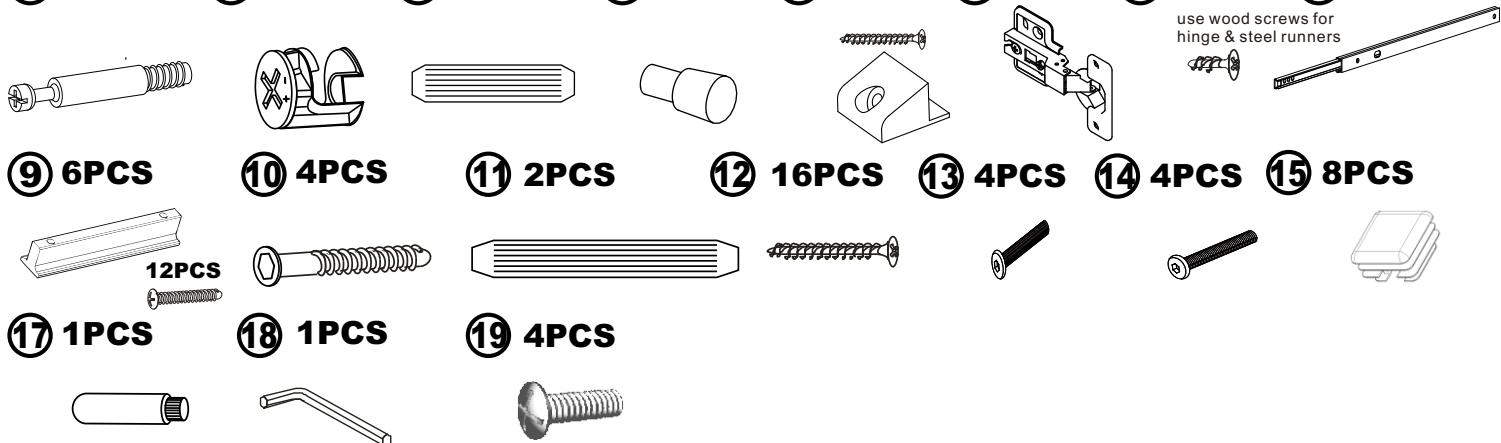

MULTI-FUNCTION CABINET

ASSEMBLY INSTRUCTIONS

MODEL # YNJ-BT2222

Please keep for future reference

PARTS LIST

ITEM OVERSIZE: 47.24"(W)*15.75"(D)*34.1"(H)

HARDWARE LIST

① 18PCS ② 18PCS ③ 28PCS ④ 8PCS ⑤ 8PCS ⑥ 8PCS ⑦ 40PCS ⑧ 4PCS

STEP : 1

STEP : 2

STEP : 3

STEP : 4

STEP : 5

STEP : 6