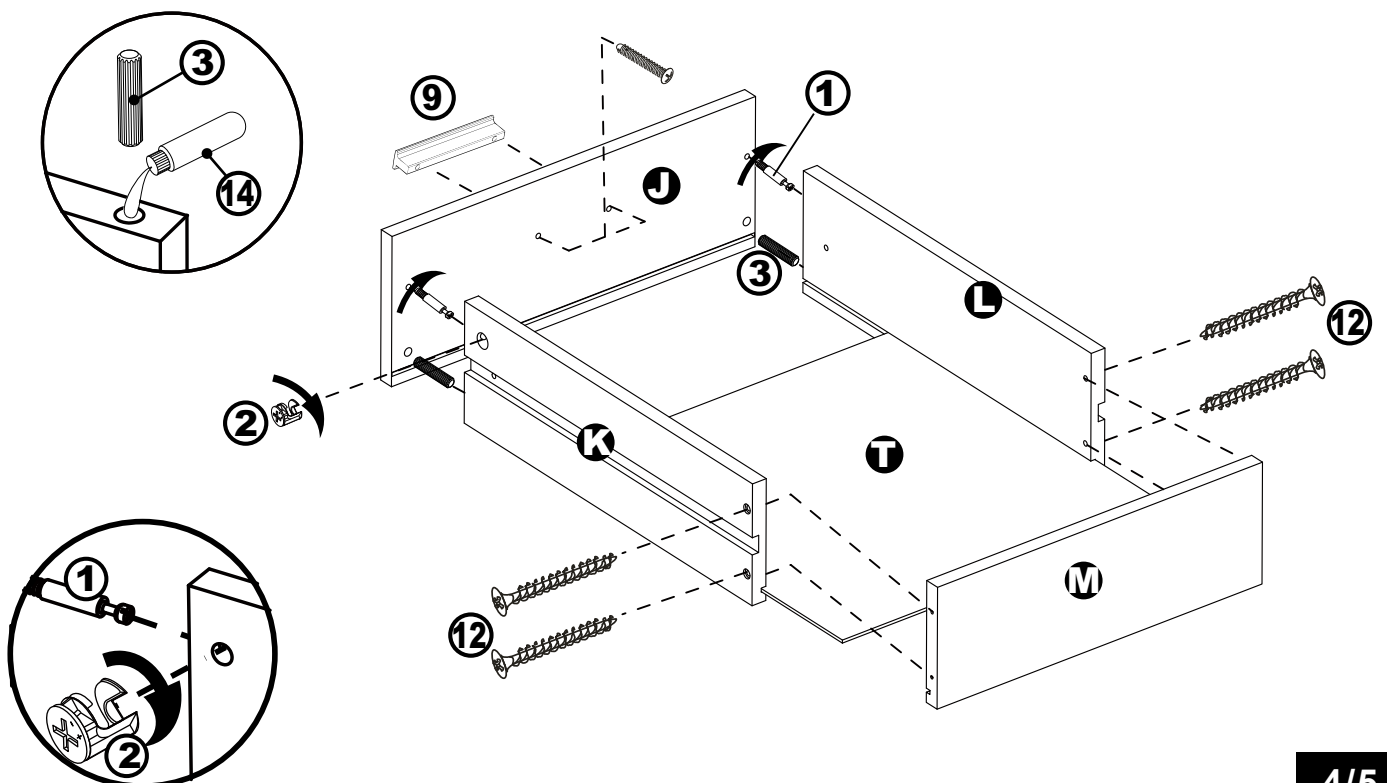

MULTI-FUNCTION CABINET

ASSEMBLY INSTRUCTIONS

MODEL # YNJ-BT2222

Please keep for future reference

PARTS LIST

ITEM OVERSIZE: 47.24"(W)*15.75"(D)*34.1"(H)

HARDWARE LIST

① 18PCS ② 18PCS ③ 28PCS ④ 8PCS ⑤ 8PCS ⑥ 8PCS ⑦ 40PCS ⑧ 4PCS

STEP : 1

STEP : 2

STEP : 3

STEP : 4

STEP : 5

STEP : 6