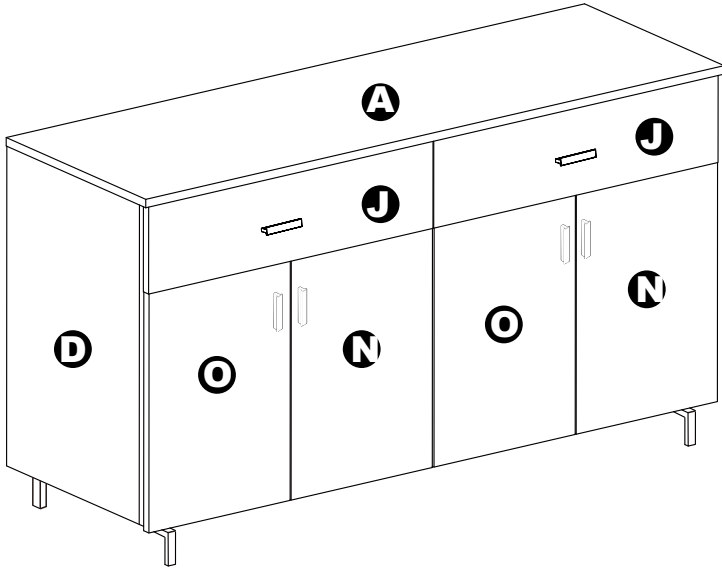

MULTI-FUNCTION CABINET

ASSEMBLY INSTRUCTIONS

MODEL # YNJ-BT2222

Please keep for future reference

PARTS LIST

ITEM OVERSIZE: 47.24"(W)*15.75"(D)*34.1"(H)

HARDWARE LIST

① 18PCS ② 18PCS ③ 28PCS ④ 8PCS ⑤ 8PCS ⑥ 8PCS ⑦ 40PCS ⑧ 4PCS

STEP : 1

STEP : 2

STEP : 3

STEP : 4

STEP : 5

STEP : 6