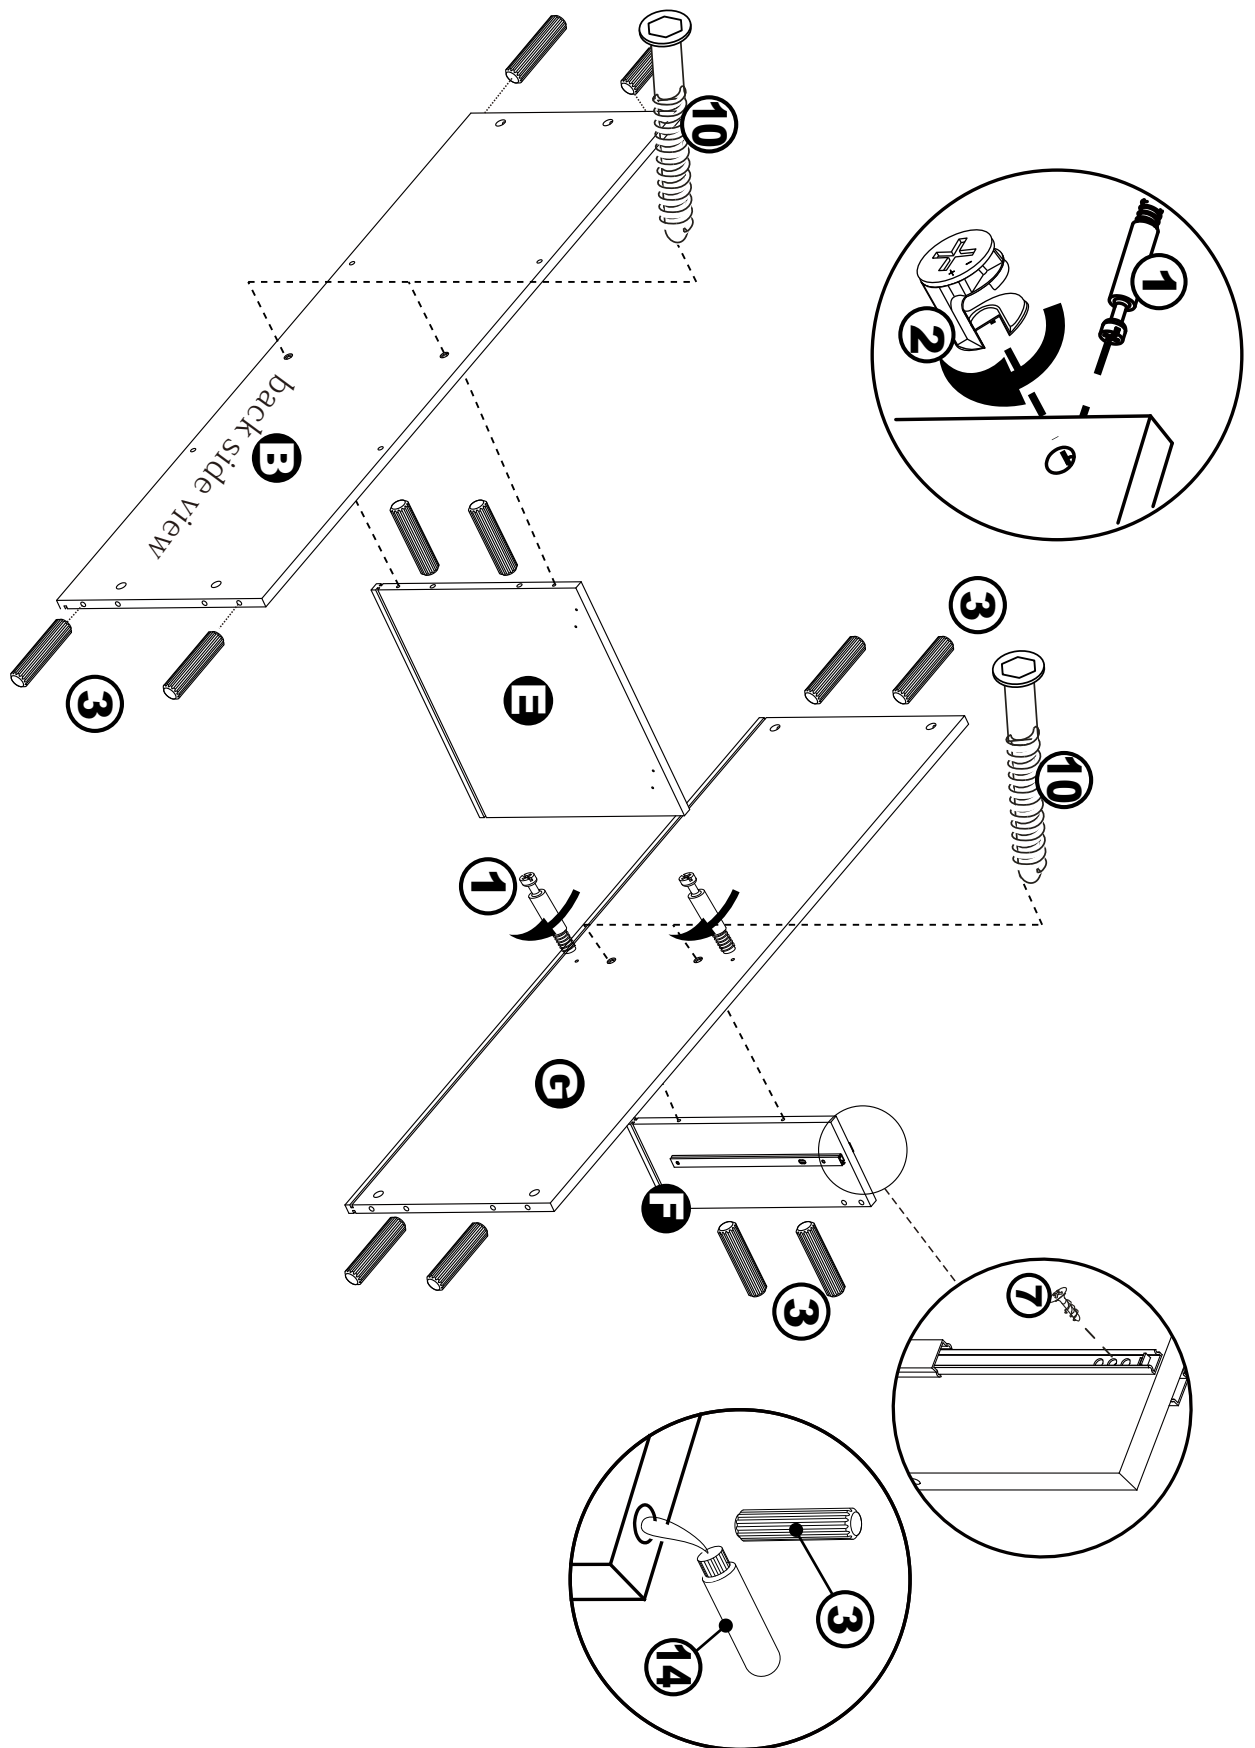

MULTI-FUNCTION CABINET

ASSEMBLY INSTRUCTIONS

MODEL # YNJ-BT2222

Please keep for future reference

PARTS LIST

ITEM OVERSIZE: 47.24"(W)*15.75"(D)*34.1"(H)

HARDWARE LIST

① 18PCS ② 18PCS ③ 28PCS ④ 8PCS ⑤ 8PCS ⑥ 8PCS ⑦ 40PCS ⑧ 4PCS

STEP : 1

STEP : 2

STEP : 3

STEP : 4

STEP : 5

STEP : 6