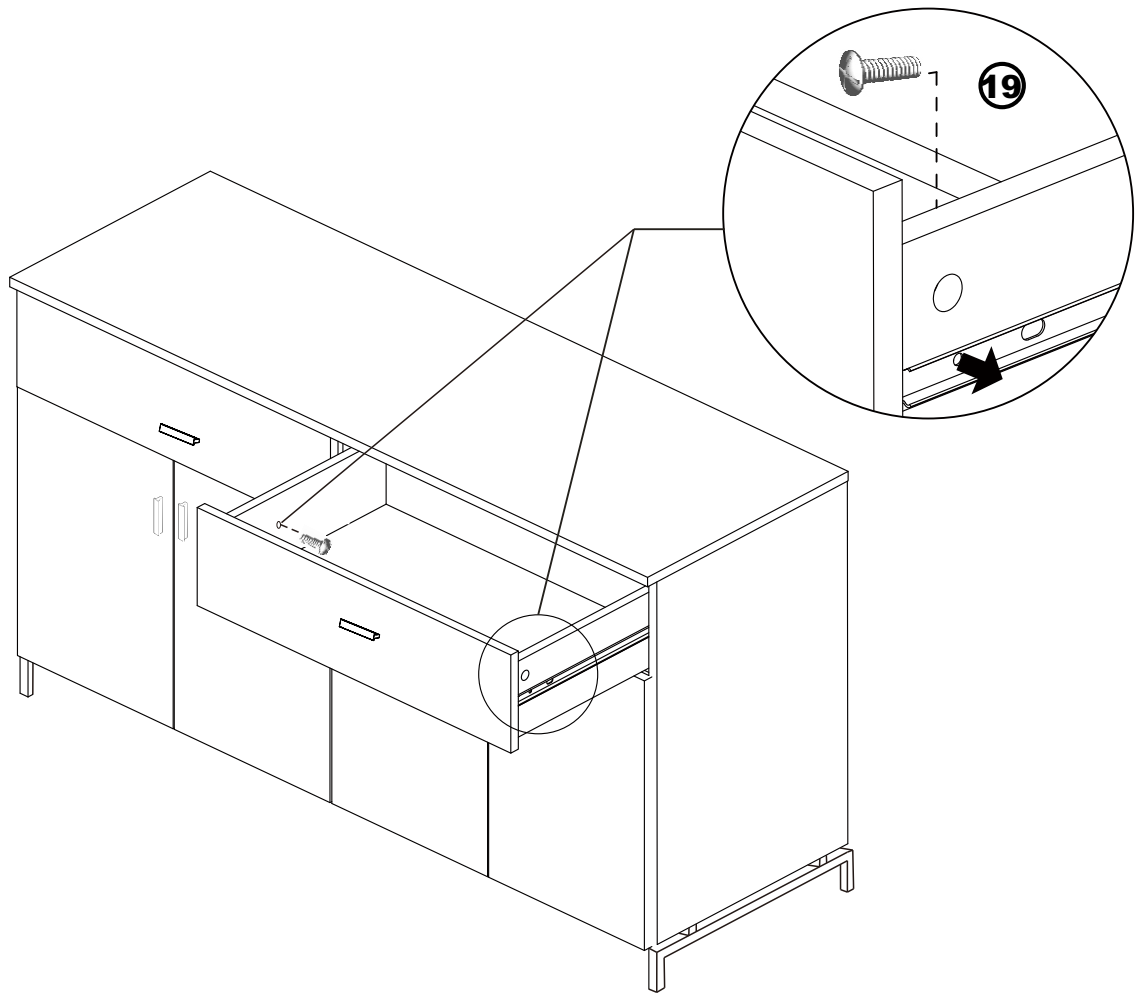

MULTI-FUNCTION CABINET

ASSEMBLY INSTRUCTIONS

MODEL # YNJ-BT2222

Please keep for future reference

PARTS LIST

ITEM OVERSIZE: 47.24"(W)*15.75"(D)*34.1"(H)

HARDWARE LIST

① 18PCS ② 18PCS ③ 28PCS ④ 8PCS ⑤ 8PCS ⑥ 8PCS ⑦ 40PCS ⑧ 4PCS

STEP : 1

STEP : 2

STEP : 3

STEP : 4

STEP : 5

STEP : 6