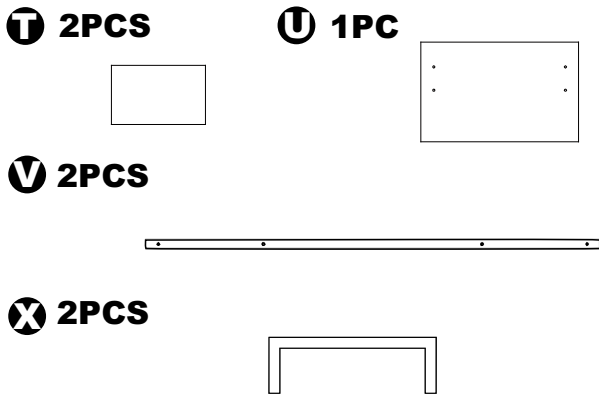

MULTI-FUNCTION CABINET

ASSEMBLY INSTRUCTIONS

MODEL # YNJ-BT2222

Please keep for future reference

PARTS LIST

ITEM OVERSIZE: 47.24"(W)*15.75"(D)*34.1"(H)

HARDWARE LIST

① 18PCS ② 18PCS ③ 28PCS ④ 8PCS ⑤ 8PCS ⑥ 8PCS ⑦ 40PCS ⑧ 4PCS

STEP : 1

STEP : 2

STEP : 3

STEP : 4

STEP : 5

STEP : 6