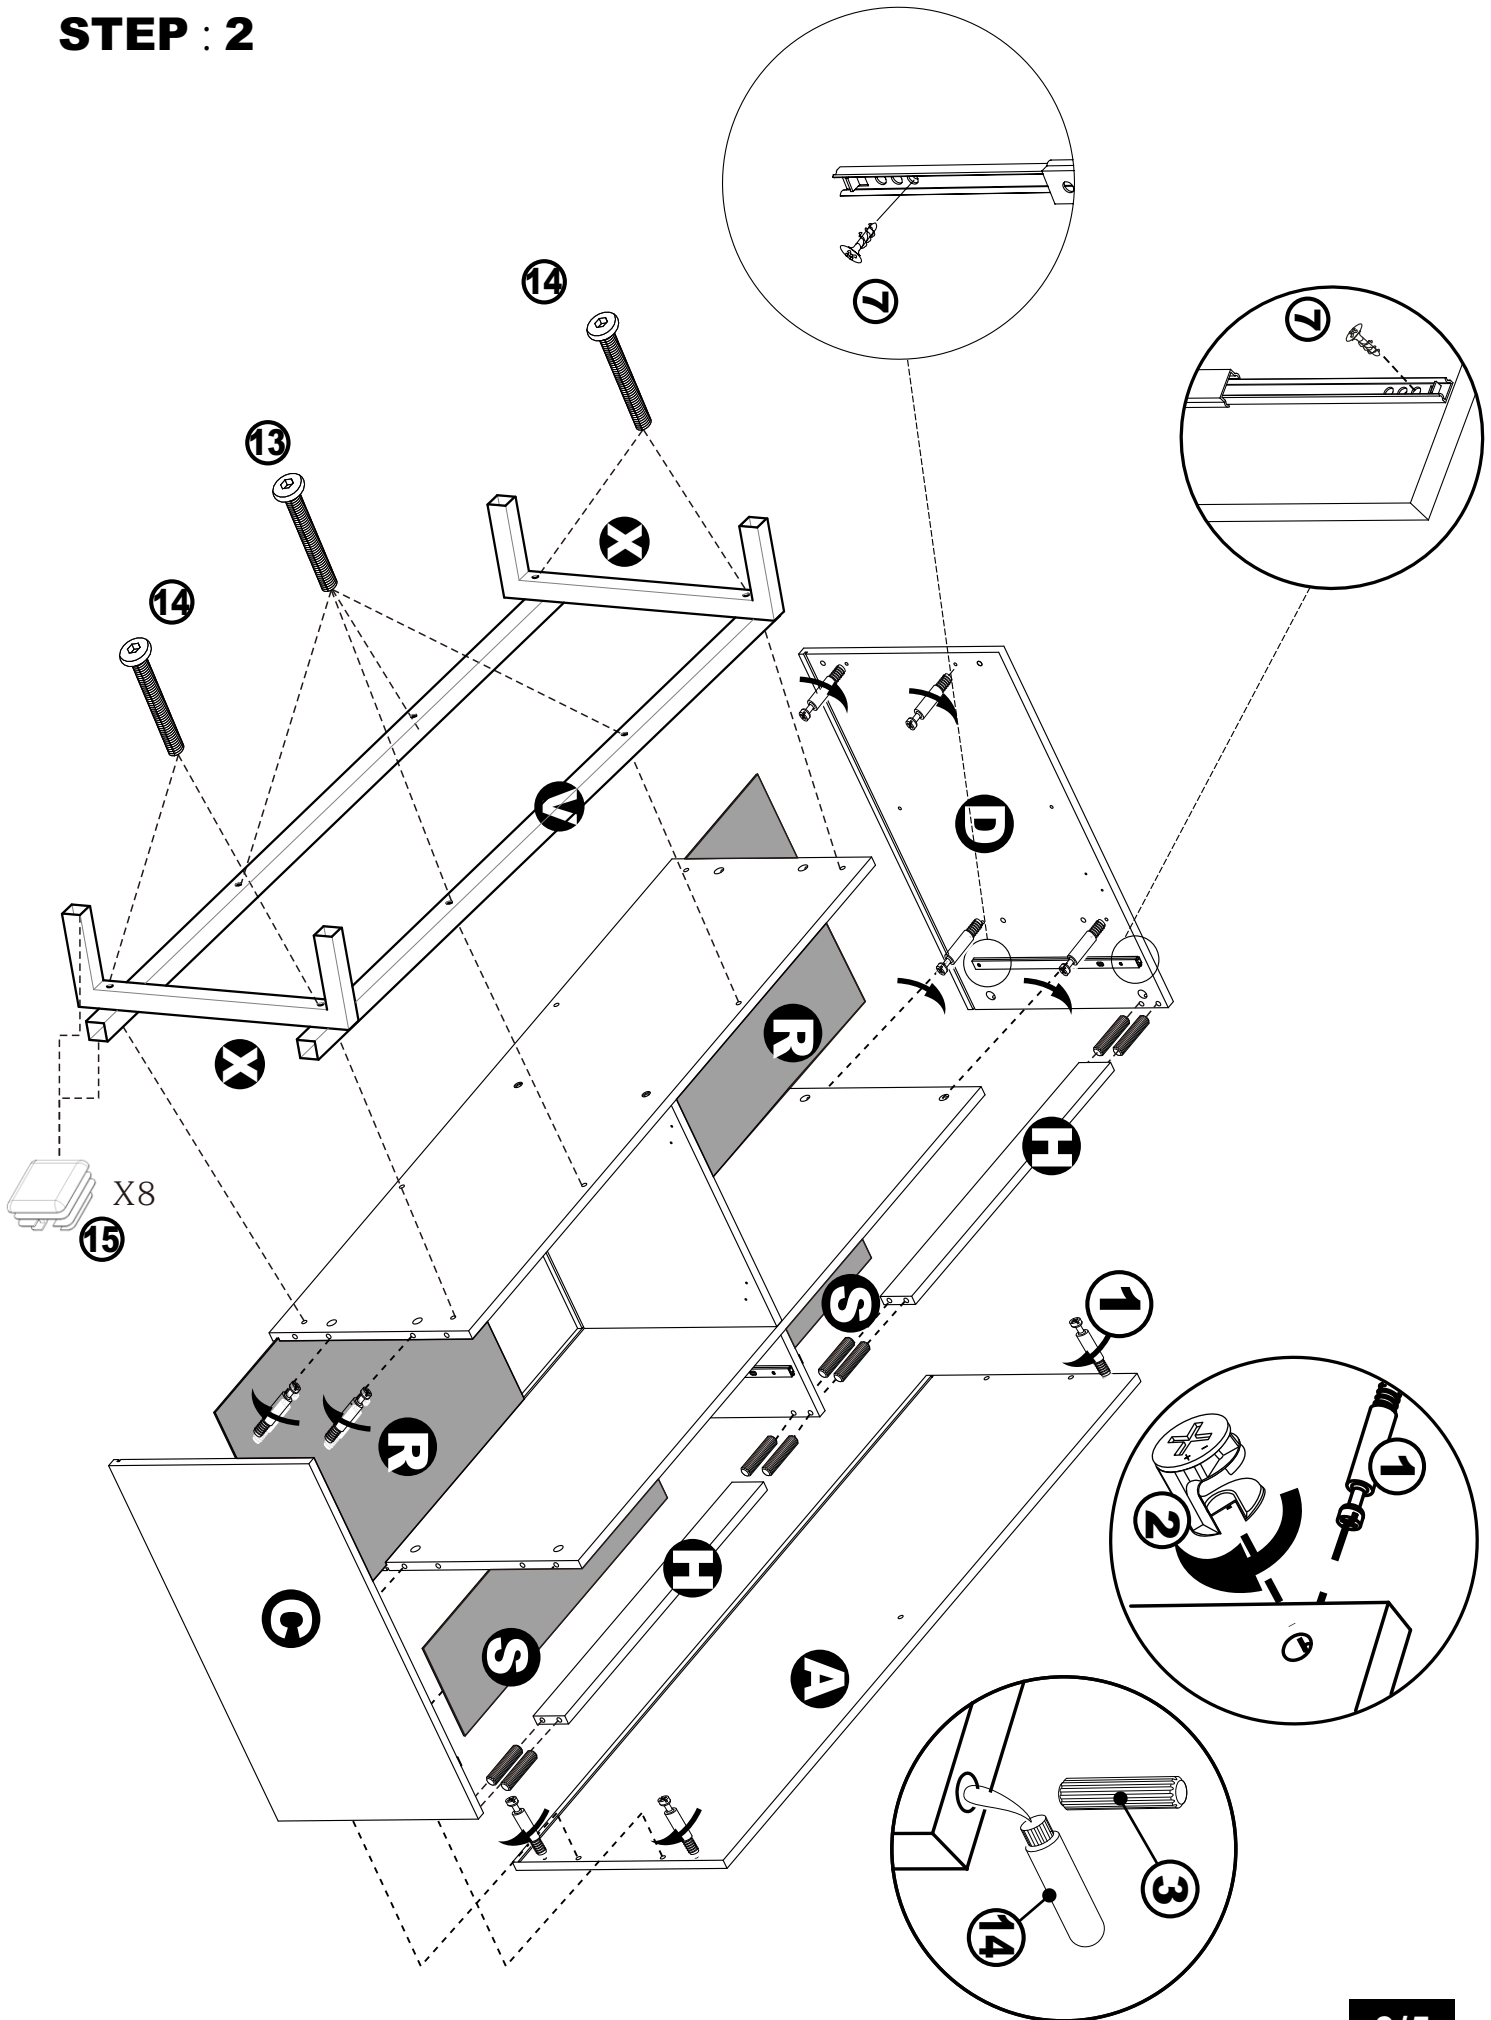

MULTI-FUNCTION CABINET

ASSEMBLY INSTRUCTIONS

MODEL # YNJ-BT2222

Please keep for future reference

PARTS LIST

ITEM OVERSIZE: 47.24"(W)*15.75"(D)*34.1"(H)

HARDWARE LIST

① 18PCS ② 18PCS ③ 28PCS ④ 8PCS ⑤ 8PCS ⑥ 8PCS ⑦ 40PCS ⑧ 4PCS

STEP : 1

STEP : 2

STEP : 3

STEP : 4

STEP : 5

STEP : 6