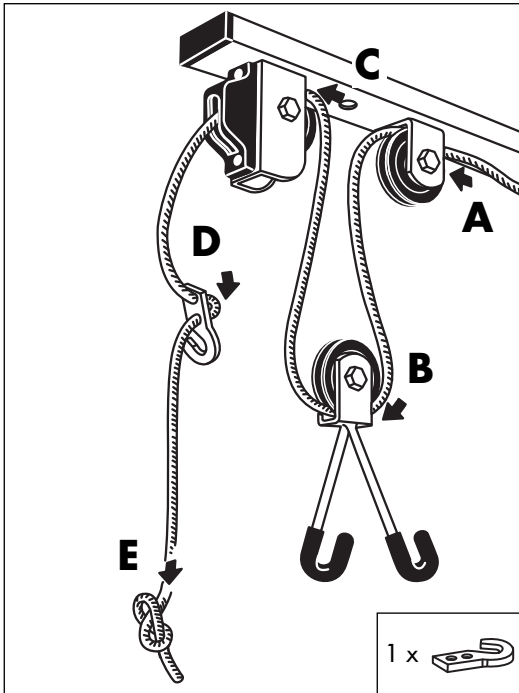

www.kettlerusa.com

Checkliste

		1	✓
		1	
		2	
		4	
		5	
		2	
		1	
	13 x 2,4 x 18	5	
		1	
	6 x 60	2	
	6,4 x 12,5 x 1,6	2	
	S8	2	
	M8 x 35mm	5	
	8,3 x 16 x 2	11	
	M8	5	
	3,9 x 13	2	

1

3 x  M8 x 35mm   13 x 2,4 x 18   M8 2 x  3,9 x 13

2

2 x  1 x  8,3 x 16 x 2

3

4 x 

4

2 x  M8 x 35mm  13 x 2,4 x 18  M8

5

6

7

8

Ersatzteilzeichnung für Deckenhalter „SPEZI“, Art. Nr. 08959-500

Ersatzteilstückliste für Deckenhalter „SPEZI“, Art. Nr. 08959-500

Teil Nr.	Bezeichnung	Stk	Ersatzteilnr.
1	Träger (kpl. mit Stopfen für 40 x 28 mm und Blechschrauben)	1	91910435
2	Stopfen für 40 x 20 mm	2	10100102
3	Seilklemme mit Blechschrauben	1	10123500
4	Rollenhaken mit Tauchkappen	2	91910437
5	Tauchkappen	4	10101089
6	Seilrolle mit Distanzrohr	5	10122100
7	Polyesterseil 8000 mm lang	1	91910048
8	Deckenbefestigungssatz	1	94609069
9	Seilhaken	1	70122990