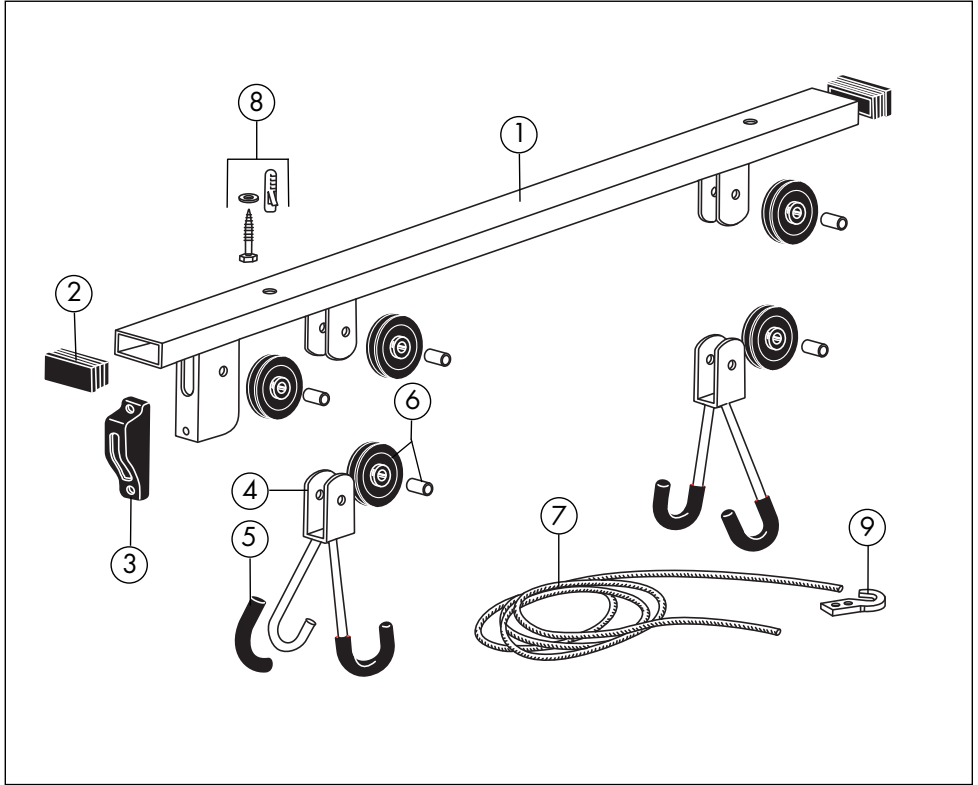

2

2 x  1 x  8,3 x 16 x 2

3

4 x 

4

2 x  M8 x 35mm  13 x 2,4 x 18  M8

5

6

7

8

Ersatzteilzeichnung für Deckenhalter „SPEZI“, Art. Nr. 08959-500

Ersatzteilstückliste für Deckenhalter „SPEZI“, Art. Nr. 08959-500

Teil Nr.	Bezeichnung	Stk	Ersatzteilnr.
1	Träger (kpl. mit Stopfen für 40 x 28 mm und Blechschrauben)	1	91910435
2	Stopfen für 40 x 20 mm	2	10100102
3	Seilklemme mit Blechschrauben	1	10123500
4	Rollenhaken mit Tauchkappen	2	91910437
5	Tauchkappen	4	10101089
6	Seilrolle mit Distanzrohr	5	10122100
7	Polyesterseil 8000 mm lang	1	91910048
8	Deckenbefestigungssatz	1	94609069
9	Seilhaken	1	70122990