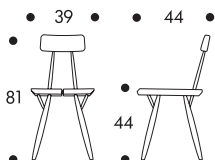

artek
artek.fi