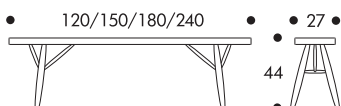

artek
artek.fi