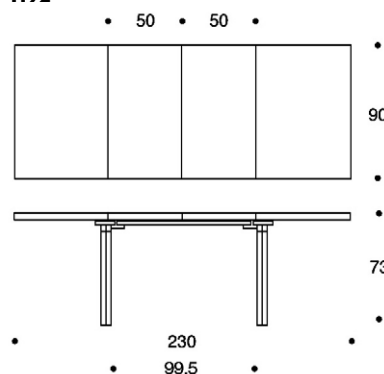

H92 H94

design Alvar Aalto 1956

JATKETTAVA PÖYTÄ H92 JATKETTAVA PÖYTÄ H94

HL2-holkkijalat, saarniviilua, lakattu luonnonvärinen.

Pöytätaso:

130 x 90 x 6 cm (H92),
190 x 100 x 6,8 cm (H94),
lakattu saarniviilu, reunalista saarnea, lakattu luonnonvärinen.
Kaksi jatkelevyä 50 x 90 cm (H92).
Kaksi jatkelevyä 58 x 100 cm (H94).
Jatkelevyt säilytetään pöytätason alla.

UTDRAGBART BORD H92 UTDRAGBART BORD H94

HL2-holkbën, askfanerad, klarlackerad.

Bordskivan:

130 x 90 x 6 cm (H92),
190 x 100 x 6,8 cm (H94),
askfaner, klarlackerad,
kantlistan i ask, klarlackerad.
Två tilläggsckivor 50 x 90 cm (H92).
Två tilläggsckivor 58 x 100 cm (H94).
Tilläggsckivorna förvaras under bordskivan.

H92

H94

EXTENDING TABLE H92 EXTENDING TABLE H94

HL2-legs, ash veneer, natural lacquered.

Table top:

130 x 90 x 6 cm (H92),
190 x 100 x 6,8 cm (H94),
ash veneer, natural lacquered,
edge ash veneer, natural lacquered.
Two extension leaves 50 x 90 cm (H92).
Two extension leaves 58 x 100 cm (H94).
Extension leaves to be stored underneath the table.

AUSZIEHBARER TISCH H92 AUSZIEHBARER TISCH H94

HL2-Beine, Eschenfurnier, klarlackiert.

Tischplatte:

130 x 90 x 6 cm (H92),
190 x 100 x 6,8 cm (H94),
Eschenfurnier, klarlackiert,
Kanten Eschenfurnier, klarlackiert.
Zwei Zusatzplatten 50 x 90 cm (H92).
Zwei Zusatzplatten 58 x 100 cm (H94).
Zusätzliche Tischplatten werden unter dem Tisch verwahren.