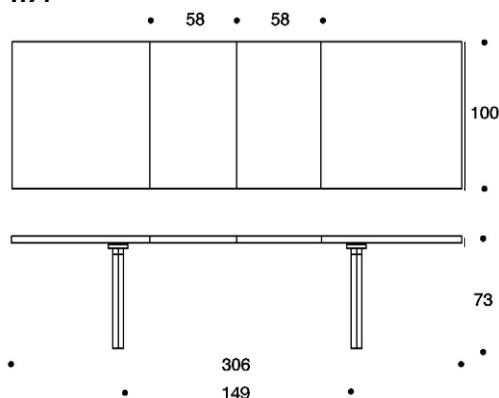

H92 H94

design Alvar Aalto 1956

JATKETTAVA PÖYTÄ H92 JATKETTAVA PÖYTÄ H94

HL2-holkkijalat, saarniviilua, lakattu luonnonvärinen.

Pöytätaso:

130 x 90 x 6 cm (H92),
190 x 100 x 6,8 cm (H94),
lakattu saarniviilu, reunalista saarnea, lakattu luonnonvärinen.
Kaksi jatkelevyä 50 x 90 cm (H92).
Kaksi jatkelevyä 58 x 100 cm (H94).
Jatkelevyt säilytetään pöytätason alla.

UTDRAGBART BORD H92 UTDRAGBART BORD H94

HL2-holkbën, askfanerad, klarlackerad.

Bordskivan:

130 x 90 x 6 cm (H92),
190 x 100 x 6,8 cm (H94),
askfaner, klarlackerad,
kantlistan i ask, klarlackerad.
Två tilläggsckivor 50 x 90 cm (H92).
Två tilläggsckivor 58 x 100 cm (H94).
Tilläggsckivorna förvaras under bordskivan.

H92

H94

EXTENDING TABLE H92 EXTENDING TABLE H94

HL2-legs, ash veneer, natural lacquered.

Table top:

130 x 90 x 6 cm (H92),
190 x 100 x 6,8 cm (H94),
ash veneer, natural lacquered,
edge ash veneer, natural lacquered.
Two extension leaves 50 x 90 cm (H92).
Two extension leaves 58 x 100 cm (H94).
Extension leaves to be stored underneath the table.

AUSZIEHBARER TISCH H92 AUSZIEHBARER TISCH H94

HL2-Beine, Eschenfurnier, klarlackiert.

Tischplatte:

130 x 90 x 6 cm (H92),
190 x 100 x 6,8 cm (H94),
Eschenfurnier, klarlackiert,
Kanten Eschenfurnier, klarlackiert.
Zwei Zusatzplatten 50 x 90 cm (H92).
Zwei Zusatzplatten 58 x 100 cm (H94).
Zusätzliche Tischplatten werden unter dem Tisch verwahren.