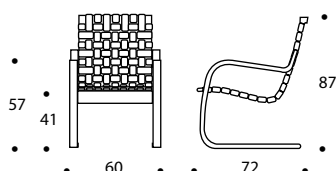

artek
artek.fi