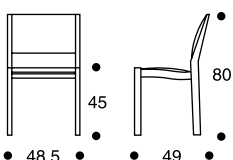

artek
artek.fi