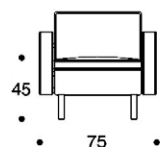

SOFFA 578 SOFFA 579

Trästommen, spiralfjädrar, benen i ask, löskuddar. Alternativen: skumplast och dacronvadd, skumplast och blandad dun/fjäderfyllning. Fast klädsel med tyg eller läder.

511