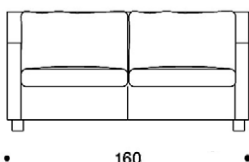

593
594
595

design Ben af Schultén 1996

SOHVA 593
SOHVA 594
NOJATUOLI 595

Puurunko, zig-zag-jousitus, jalat koivua.
Istuintyynt: vahtomuovi ja dacronvanu.
Selkätyynt: vahtomuovirouhe ja puoliuntuva, vahtomuovi ja dacronvanu.
Tyynyt liinaanverhoiltuja.
Kiinteä- tai irtoverhoilu kankaalla tai nahalla.

SOFFA 593
SOFFA 594
FÅTÖLJ 595

Trästommen med zig-zag-fjädrar, benen i björk.
Sitskuddar: skumplast och dacronvadd.
Ryggkuddar: skumplastkross och blandad dun/fjäderfyllning, skumplast och dacronvadd.
Alla kuddar med fodertyg.
Fast eller avtagbar klädsel med tyg eller läder.

593

594

595

SOFA 593
SOFA 594
ARMCHAIR 595

Wooden frame, zig-zag-springs, legs in birch.
Seat cushions: PU foam and dacron.
Back cushions: PU crush and mixed down/feather filling, PU foam and dacron.
All cushions with covering fabric.
Removable or non-removable upholstery with fabric or leather.

SOFA 593
SOFA 594
SESSEL 595

Holzgestell, zig-zag Sprungfeder, Beine Birke.
Sitzkissen: PU Schaumstoff und Dacron.
Rückenkissen: Schaumstoffflocken und Daunen/Feder-Mischung, PU Schaumstoff und Dacron.
Alle Kissen mit Fiberstoff.
Fester oder abnehmbarer Bezug mit Stoff oder Leder.

artek
artek.fi