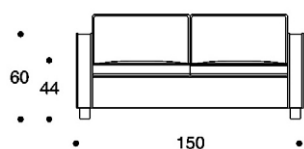

SOFFA 572
SOFFA 573

Trästommen med spiralfjädrar benen i björk, löskuddar. Kuddalternativen: skumplast och dacronvadd, skumplast och blandad dun/fjäderfyllning, blandad dun/fjäderfyllning med innerkudde. Fast klädsel med tyg eller läder.

572