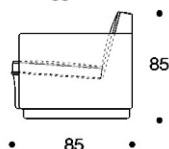

572

design Aino Aalto 1943

573

design Aino Aalto 1947

SOHVA 572
SOHVA 573

Puurunko, kierrejousitus, jalat koivua, irtotyynyt. Tyynyvaihtoehdot: vaahтомуovi ja dacronvanu, vaahтомуovi ja puoliuntuva, puoliuntuva sisätyynyllä. Kiinteä kangas- tai nahkaverhoilu.

SOFFA 572
SOFFA 573

Trästommen med spiralfjädrar benen i björk, löskuddar. Kuddalternativen: skumplast och dacronvadd, skumplast och blandad dun/fjäderfyllning, blandad dun/fjäderfyllning med innerkudde. Fast klädsel med tyg eller läder.

572

55

85

573

60

95

SOFA 572
SOFA 573

Wooden frame, spiral springs, legs in birch, loose cushions. Cushion options: PU foam and dacron, PU foam and mixed down/feather filling, mixed down/feather filling with inner cushion. Upholstered with fabric or leather.

SOFA 572
SOFA 573

Holzgestell, Spiralfeder, Beine Birke, Loskissen. Alternativen: PU Schaumstoff und Dacron, PU Schaumstoff und Daunen/Feder-Mischung, Daunen/Feder-Mischung mit Innenkissen. Bezogen mit Stoff oder Leder.

artek
artek.fi