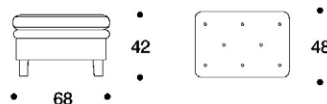

506
507

design Aino Aalto 1939

NOJATUOLI 506

Puurunko, kierrejousitus, jalat saarnea.
Irtotyyny:
puoliuntuva sisätyynyllä.
Kiinteä kangas- tai nahkaverhoilu.

FÄTÖLJ 506

Trästommen, spiralfjädrar, benen i ask.
Löskuddar:
blandad dun/fjäderfyllning med
innerkudde.
Fast klädsel med tyg eller läder.

RAHI 507

Puurunko, vaahtomuovi, jalat saarnea.
Irtotyyny:
puoliuntuva sisätyynyllä.
Kiinteä kangas- tai nahkaverhoilu.

FOTPALL 507

Trästommen, skumplast, benen i ask.
Löskudde:
blandad dun/fjäderfyllning med
innerkudde.
Fast klädsel med tyg eller läder.

ARMCHAIR 506

Wooden frame, spiral springs,
legs in ash.
Loose cushions:
mixed down/feather filling with inner
cushion.
Upholstered with fabric or leather.

SESSEL 506

Holzgestell, Spiralfeder,
Beine Eschenfurnier.
Loskissen:
Daunen/Feder-Mischung mit
Innenkissen.
Bezogen mit Stoff oder Leder

OTTOMAN 507

Wooden frame with PU foam,
legs in ash.
Loose cushion:
mixed down/feather filling with inner
cushion.
Upholstered with fabric or leather.

FUSSBANK 507

Holzgestell, PU Schaumstoff,
Beine Eschenfurnier.
Loskissen:
Daunen/Feder-Mischung mit
Innenkissen.
Bezogen mit Stoff oder Leder.

506

507

artek
artek.fi