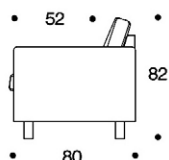

SOFA 529
SOFA 530

Wooden frame with zig-zag-springs,
legs in birch.
Loose cushions:
PU foam and dacron with covering
fabric.
Removable or non-removable
upholstery with fabric or leather.

SOFA 529
SOFA 530

Holzgestell, zig-zag Sprungfeder,
Beine Birke.
Loskissen:
PU Schaumstoff und Dacron mit
Fiberstoffe.
Fester oder abnehmbarer Bezug mit
Stoff oder Leder.

artek
artek.fi