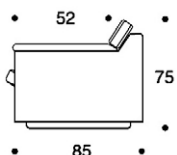

SOFA 591

Holzgestell, zig-zag Sprungfeder,
Beine Eschenfurnier.
Loskissen:
PU Schaumstoff und Dacron
mit Fiberstoffe.
Bezogen mit Stoff oder Leder.