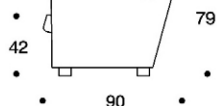

SOFA 593
SOFA 594
ARMCHAIR 595

Wooden frame, zig-zag-springs, legs in birch.
Seat cushions: PU foam and dacron.
Back cushions: PU crush and mixed down/feather filling, PU foam and dacron.
All cushions with covering fabric.
Removable or non-removable upholstery with fabric or leather.

SOFA 593
SOFA 594
SESSEL 595

Holzgestell, zig-zag Sprungfeder, Beine Birke.
Sitzkissen: PU Schaumstoff und Dacron.
Rückenkissen: Schaumstoffflocken und Daunen/Feder-Mischung, PU Schaumstoff und Dacron.
Alle Kissen mit Fiberstoff.
Fester oder abnehmbarer Bezug mit Stoff oder Leder.

artek
artek.fi