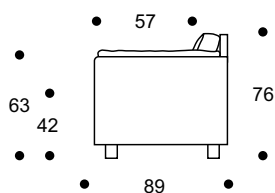

artek
artek.fi