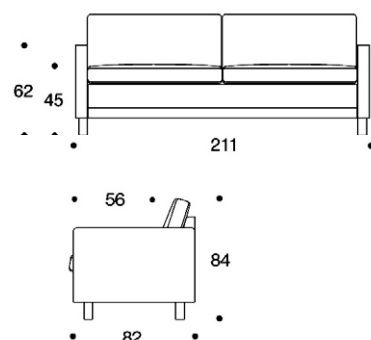

BETTCOUCH 549

Holzgestell, zig-zag Sprungfeder, Beine Birke.
Loskissen: PU Schaumstoff und Dacron mit Fiberstoffe.
Bezogen mit Stoff oder Leder.
Aufziehbares Bettenmechanismus, Lattenrost.
Bettgröße: 137 x 200 cm.

550