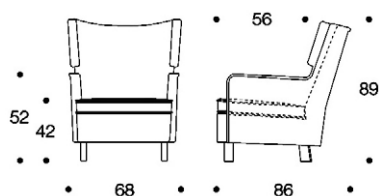

artek
artek.fi