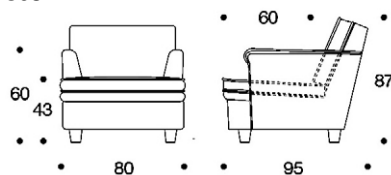

FUSSBANK 507

Holzgestell, PU Schaumstoff,
Beine Eschenfurnier.
Loskissen:
Daunen/Feder-Mischung mit
Innenkissen.
Bezogen mit Stoff oder Leder.

506