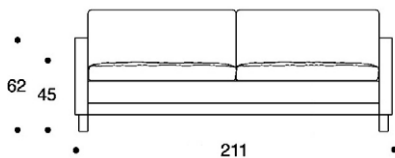

SOFA 529
SOFA 530

Wooden frame with zig-zag-springs,
legs in birch.
Loose cushions:
PU foam and dacron with covering
fabric.
Removable or non-removable
upholstery with fabric or leather.

SOFA 529
SOFA 530

Holzgestell, zig-zag Sprungfeder,
Beine Birke.
Loskissen:
PU Schaumstoff und Dacron mit
Fiberstoffe.
Fester oder abnehmbarer Bezug mit
Stoff oder Leder.

artek
artek.fi