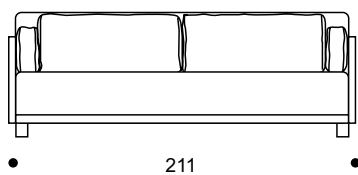

artek
artek.fi