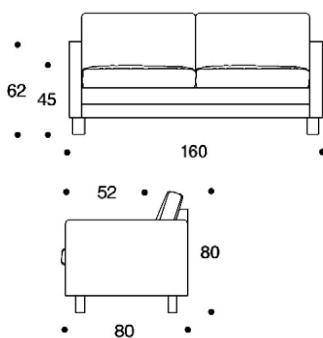

BÄDDSOFFA 550

Trästommen, zig-zag-fjädrar, benen i björk.
Löskuddar: skumplast, dacronvadd klädd i fodertyg.
Fast klädsel med tyg eller läder.
Utdragbar bäddmekanism, ribbotten.
Bäddstorlek: 120 x 195 cm.

549