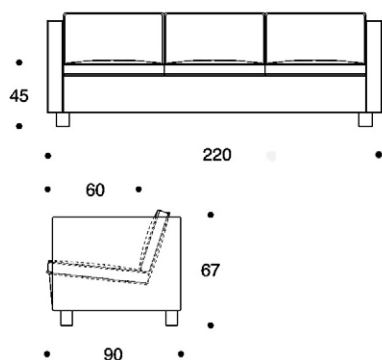

artek
artek.fi