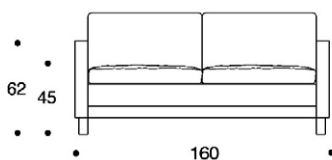

SOFFA 529
SOFFA 530

Trästommen med zig-zag-fjädrar,
benen i björk.
Löskuddar:
skumplast och dacronvadd klädd i
fodertyg.
Fast eller avtagbar klädsel med tyg
eller läder.

529

530