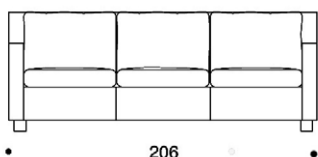

593
594
595

design Ben af Schultén 1996

SOHVA 593
SOHVA 594
NOJATUOLI 595

Puurunko, zig-zag-jousitus, jalat koivua.
Istuintyynt: vahtomuovi ja dacronvanu.
Selkätyynt: vahtomuovirouhe ja puoliuntuva, vahtomuovi ja dacronvanu.
Tyynyt liinaanverhoiltuja.
Kiinteä- tai irtoverhoilu kankaalla tai nahalla.

SOFFA 593
SOFFA 594
FÅTÖLJ 595

Trästommen med zig-zag-fjädrar, benen i björk.
Sitskuddar: skumplast och dacronvadd.
Ryggkuddar: skumplastkross och blandad dun/fjäderfyllning, skumplast och dacronvadd.
Alla kuddar med fodertyg.
Fast eller avtagbar klädsel med tyg eller läder.

593

594

595

SOFA 593
SOFA 594
ARMCHAIR 595

Wooden frame, zig-zag-springs, legs in birch.
Seat cushions: PU foam and dacron.
Back cushions: PU crush and mixed down/feather filling, PU foam and dacron.
All cushions with covering fabric.
Removable or non-removable upholstery with fabric or leather.

SOFA 593
SOFA 594
SESSEL 595

Holzgestell, zig-zag Sprungfeder, Beine Birke.
Sitzkissen: PU Schaumstoff und Dacron.
Rückenkissen: Schaumstoffflocken und Daunen/Feder-Mischung, PU Schaumstoff und Dacron.
Alle Kissen mit Fiberstoff.
Fester oder abnehmbarer Bezug mit Stoff oder Leder.

artek
artek.fi