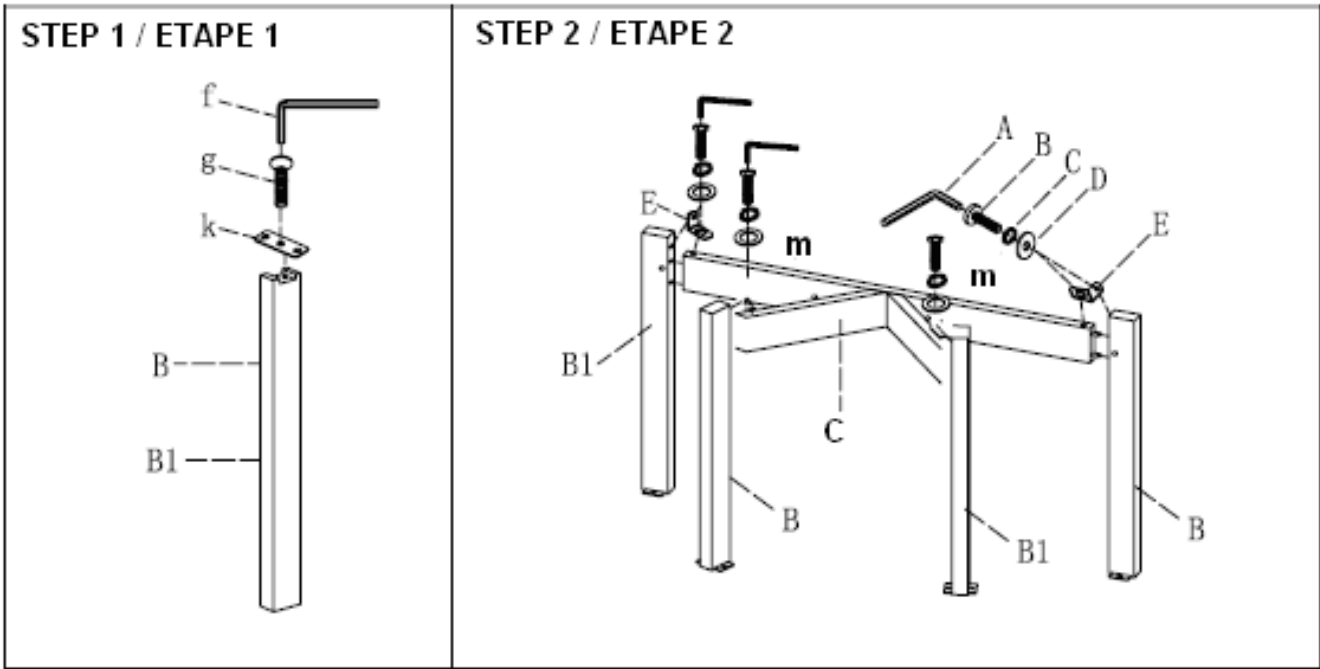

NO	HARDWARE LIST / LISTE DE QUINCAILLERIE		QTY	NO	PARTS LIST / LISTE DE PIÈCES		QTY
a		Allen Wrench / Clé Allen (4 mm)	1	A		Table Top Dessus de Table	1
b		Bolt / Boulon (1/4 x 7/8")	8				
c		Bolt / Boulon (1/4")	8	B		Leg / Pied	2
d		Lock Washer / Rondelle D'arrêt (1/4")	8				
e		Metal Plate / Plaque en métal	2				
f		Allen Wrench / Clé Allen (5 mm)	1	B1		Leg / Pied	2
g		Bolt / Boulon (5/16 x 7/8")	4				
h		Bolt / Boulon (5/16 x 7/8")	8	C		Rack / Etagere	1
i		Lock Washer / Rondelle D'arrêt (5/16")	8				
j		Washer / Rondelle (5/16")	8				
k		Metal Plate / Plaque en métal	4	D		Wooden Shelf / Tablette en bois	2
l		Shelf Support / Support de tablette	8				
m		Metal Plate / Plaque en métal	2				

# 3292-05 SOFA TABLE / TABLE CANAPE

NO	OTTOMAN HARDWARE OTTOMAN - LISTE DE QUINCAILLERIE		QTY
A		Allen Wrench (5 mm) Clé Allen (5 mm)	1
B		Bolt (5/16 x 2'') Boulon (5/16 x 2'')	6
C		Lock Washer (5/16'') Rondelle D'arrêt (5/16'')	6
D		Washer (5/16'') Rondelle (5/16'')	6
E		Screw / Vis	4