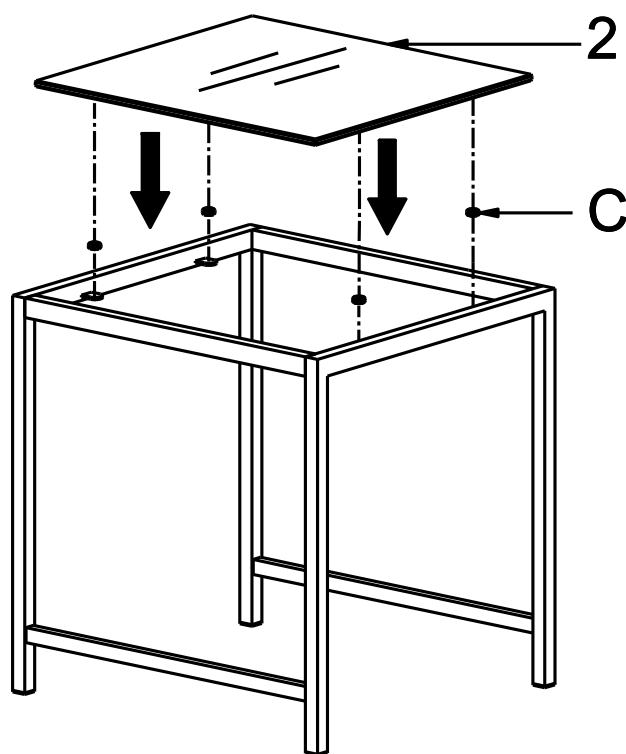

ASSEMBLY INSTRUCTIONS

ITEM NO.3280-31 3PC PACK OCC SET

1	2	3	4
 <p>COFFEE TABLE GLASS TOP</p> <p>1PC</p>	 <p>END TABLE GLASS TOP</p> <p>2PCS</p>	 <p>COFFEE TABLE SIDE PANEL</p> <p>2PCS</p>	 <p>END TABLE SIDE PANEL</p> <p>4PCS</p>
5	6	7	
 <p>BIG TOP STRETCHER</p> <p>6PCS</p>	 <p>SMALL BOTTOM STRETCHERE</p> <p>6PCS</p>	 <p>WOOD TRAY</p> <p>2PCS</p>	
A	B	C	D
 <p>1/4"x5/8"</p> <p>12 PCS</p>	 <p>5/16"X5/8"</p> <p>12 PCS</p>	 <p>GLASS PAD</p> <p>14 PCS</p>	 <p>BLACK ADHESIVE PAD</p> <p>8 PCS</p>
E	F		
 <p>1/4" WRENCH</p>	 <p>5/16" WRENCH</p>		

END TABLE

Step 4 :

Step 5 :

Step 6 :

Step 7 :

EASY STYLE/DESIGN CHANGE AS YOUR PREFER.