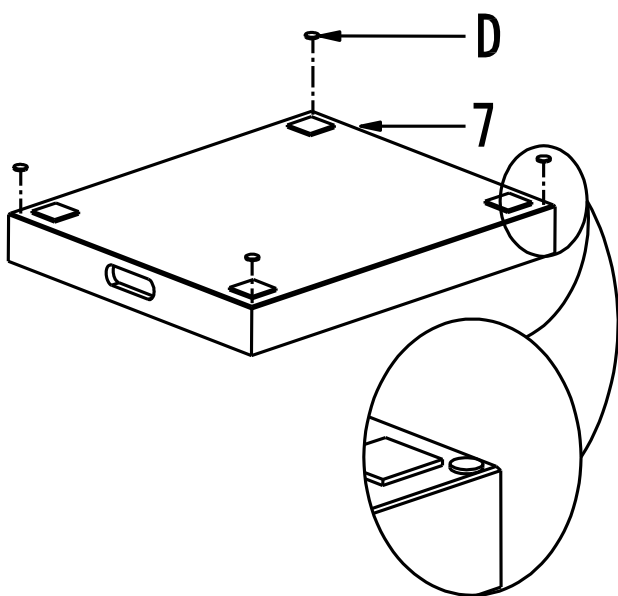

ASSEMBLY INSTRUCTIONS

ITEM NO.3280-31 3PC PACK OCC SET

1	2	3	4
 <p>COFFEE TABLE GLASS TOP</p> <p>1PC</p>	 <p>END TABLE GLASS TOP</p> <p>2PCS</p>	 <p>COFFEE TABLE SIDE PANEL</p> <p>2PCS</p>	 <p>END TABLE SIDE PANEL</p> <p>4PCS</p>
5	6	7	
 <p>BIG TOP STRETCHER</p> <p>6PCS</p>	 <p>SMALL BOTTOM STRETCHERE</p> <p>6PCS</p>	 <p>WOOD TRAY</p> <p>2PCS</p>	
A	B	C	D
 <p>1/4"x5/8"</p> <p>12 PCS</p>	 <p>5/16"X5/8"</p> <p>12 PCS</p>	 <p>GLASS PAD</p> <p>14 PCS</p>	 <p>BLACK ADHESIVE PAD</p> <p>8 PCS</p>
E	F		
 <p>1/4" WRENCH</p>	 <p>5/16" WRENCH</p>		

END TABLE

Step 4 :

Step 5 :

Step 6 :

Step 7 :

EASY STYLE/DESIGN CHANGE AS YOUR PREFER.