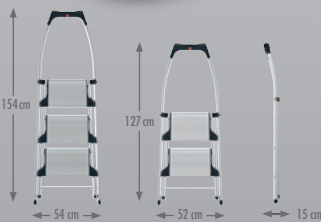

4302-301	2	225 cm	4007126 430274
4303-301	3	250 cm	4007126 430342

Der Komfort-Klapptritt mit Soft-Grip-Sohle für optimalen Stand auf verschiedenen Böden.

- Hochgeschwungener Aluminium-Sicherheitsbügel zum Festhalten und Anlehnen • Praktische Ablageschale • Extra große, rutschfest geriffelte Aluminium-Stufen für optimalen Steh-Komfort • Treppenformige Stufen-Anordnung für schienbeinschonende Nutzung • NEU: Fuß mit Soft-Grip-Sohle für optimale Stand- und Rutschsicherheit auf verschiedenen Fußböden, wie z. B. Parkett, Teppichböden und Fliesen • Belastbar bis 150 kg

EN 14183

Klapptritte · Folding steps · Marchepieds pliants