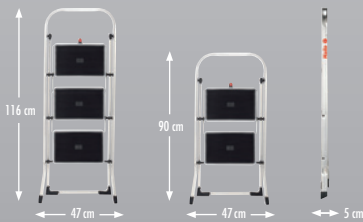

4392-801	2	225 cm	4007126 439260
4393-801	3	245 cm	4007126 439345

Der leichte, flache **Alu-Klapptritt** mit großen Stahl-Stufen und Anti-Rutsch-Matten.

- Aluminium-Holme • 2 oder 3 große Stahl-Stufen mit Anti-Rutsch-Matten (schwarz)
- Griffgünstiger Vierkantröhre-Bügel
- Klappsicherung (Sicherheitsverriegelung)
- Standsicherheit durch ganzflächig aufstehenden, rutschsicheren Steckfuß
- Zusammengeklappt nur 5 cm schmal
- Belastbar bis 150 kg

EN 14183

Klapptritte · Folding steps · Marchepieds pliants