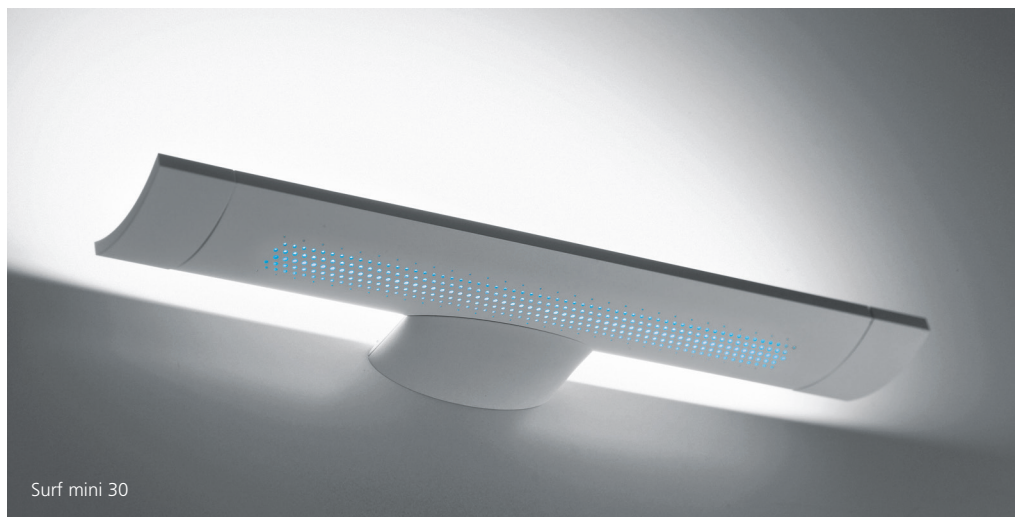

Surf mini 14-30 wall

design
Neil Poulton
2003

Artemide[®]
www.artemide.net

Wall mounted luminaires for indirect and direct diffused halogen or fluorescent lighting.

Materials: structure in extruded aluminum with white or grey (Surf 30 only) finish • fluorescent version perforated for direct accent lighting, provided with frosted white, blue, and orange colored filters

Light emission

Colors

Appliques murales à éclairage halogène ou fluorescent diffus direct et indirect.

Lámpara de pared con iluminación directa e indirecta halógena o fluorescente difusa.

Matériaux: structure en aluminium extrudé avec finition en blanc ou gris (Surf 30 seulement) • version fluorescente fournie avec perforations et filtres blanc dépoli, bleu, et orange pour éclairage direct

Materiales: estructura de aluminio extrusionado con acabado blanco o gris (navegar por sólo 30) • versión fluorescente perforada para la iluminación directa de acento, siempre con el mate blanco, azul, naranja y filtros de colores

Surf mini 14 wall

halogen source

- 1 x 150W (R7S/T3) supplied

Surf mini 30 wall

fluorescent source

- 1 x 24W (G5/T5 HO)

Surf mini 14

Surf mini 30