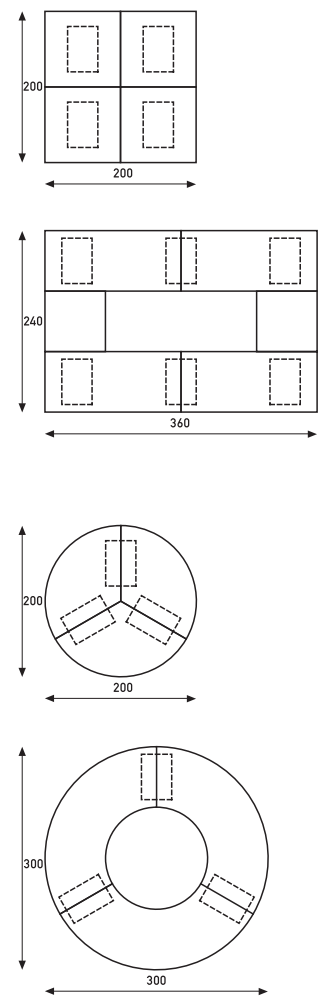

**Resolutie is te laag.
Gregor zoekt uit of hij
nog een betere kwaliteit
heeft.**

Bridge has two versions depending on the position of the support - closer to the centre or further towards the edge.

Brigde kent twee varianten op de positie van de zuilen. Dichter naar het midden of verder naar de buitenrand.

Les piliers de la table Bridge peuvent être placés dans deux positions différentes. Plus près du centre ou davantage vers les extrémités.

Brigde bietet für die Position der Säulen zwei Ausführungen: näher zur Mitte und dichter am äußeren Rand.