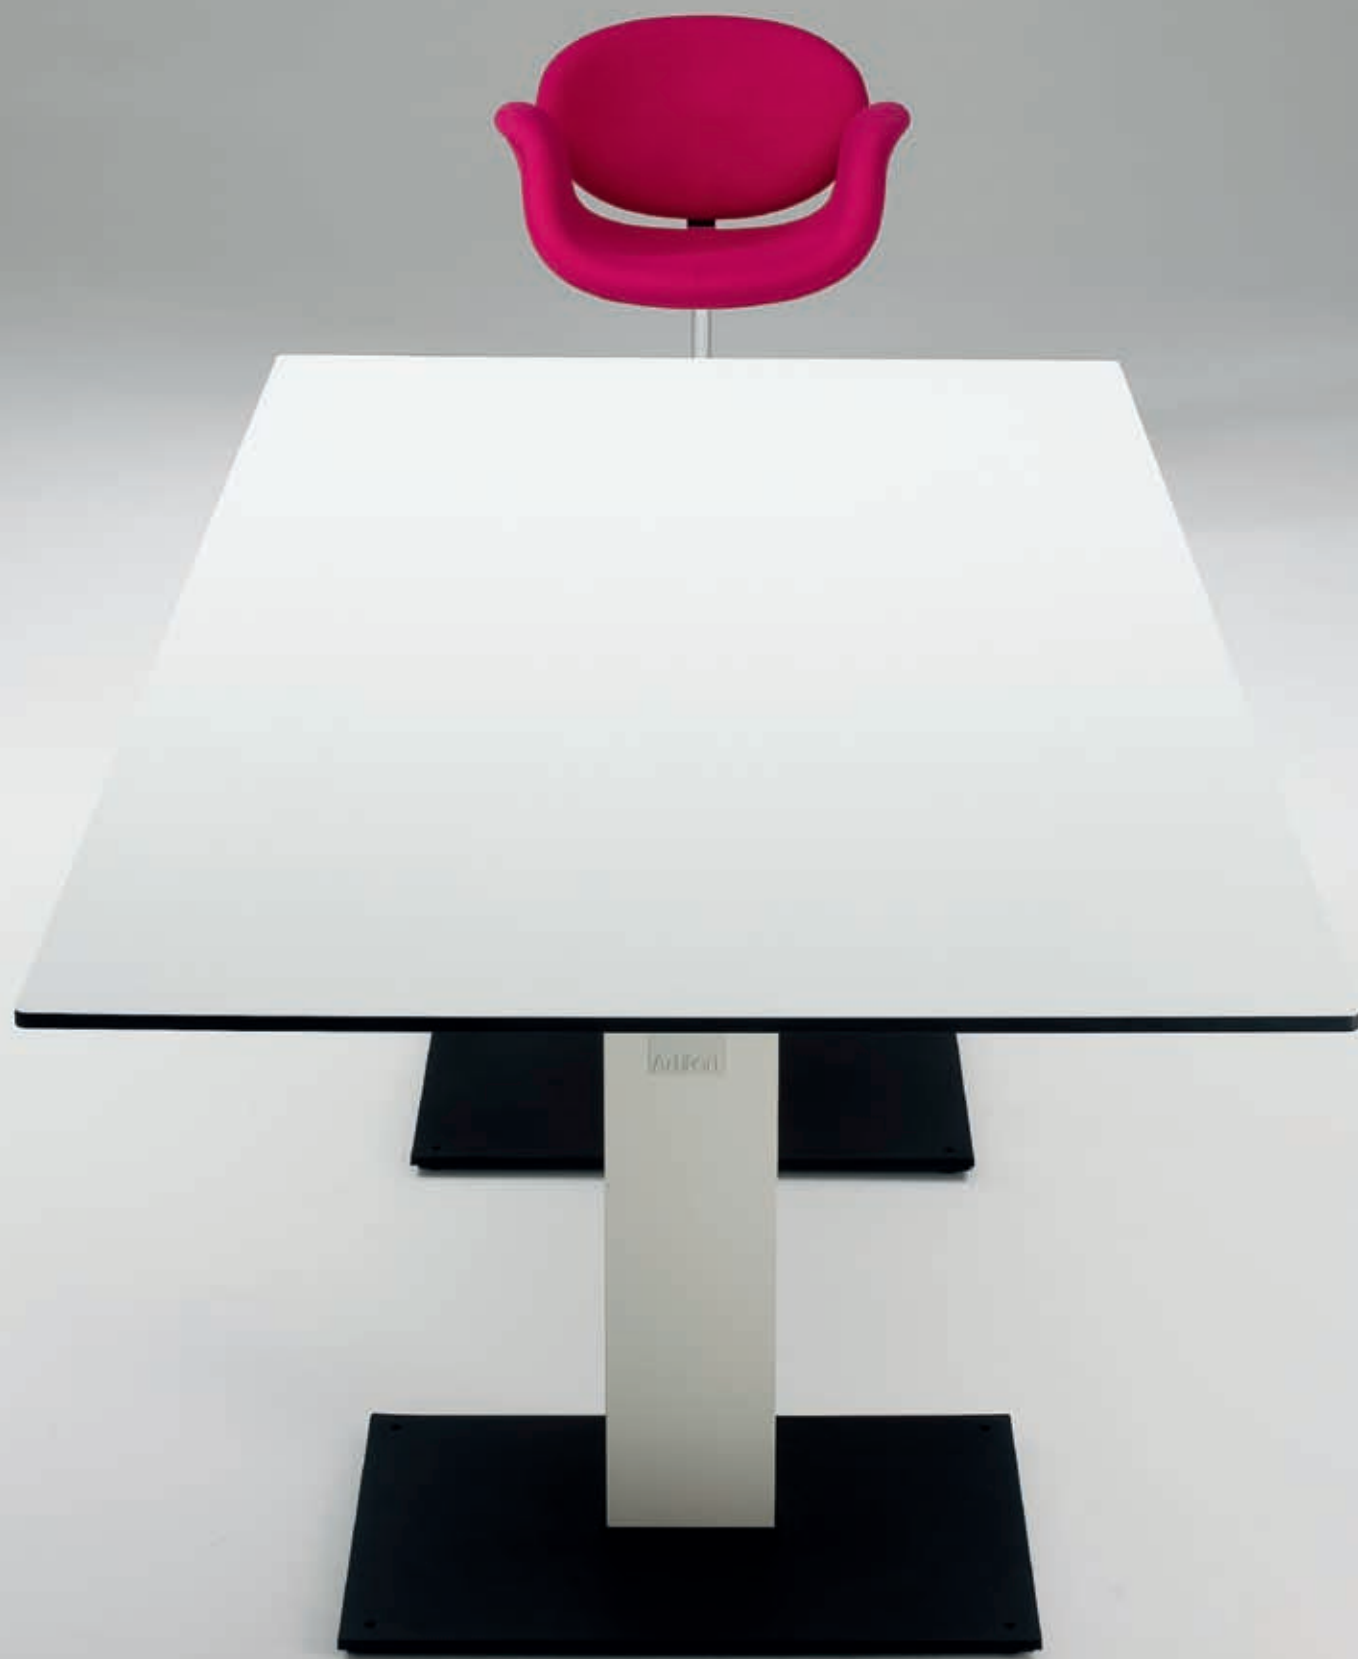

The frame is made of aluminium with a strong, spatial design. Available in a white or black coating or uncoated natural. The top is available in Volkern or plywood with a veneer, laminate or desktop surface. Bridge comes in various versions and with a wealth of accessories such as vertical panels to complete the table. Equally ideal for working on your own or for meetings with large groups of people.

Het frame is van aluminium. Met een sterk en ruimtelijk ontwerp. Kies voor een witte of zwarte coating. Of ongekleurd naturel. Het blad is er in volkern of multiplex. Met fineer, laminaat of desktop als toplaag. Bridge is leverbaar in verschillende varianten. En met verschillende accessoires, zoals knieschotten, die de tafel compleet maken. Geschikt om rustig alleen aan te werken. Maar nog meer om met grote groepen vergaderingen aan te voeren.

Le châssis est en aluminium. Un design prononcé et ouvert. Revêtement blanc, noir ou naturel au choix. Plateau en volkern ou en contreplaqué. Finition placage, stratifié ou desktop. Bridge est disponible dans plusieurs versions. De nombreux accessoires sont également proposés, comme les parois basses, qui habillent élégamment la table. La table Bridge peut être utilisée pour organiser des réunions ou pour travailler seul.

Der Rahmen besteht aus Aluminium. Der gesamte Entwurf strahlt eine räumliche Stärke aus. Die Beschichtung ist in Weiß oder Schwarz. Oder in ungefärbtem Naturton. Die Platte wird als Vollkern- oder Multiplexausführung angeboten. Die Deckschicht ist in Furnier, Laminat oder Desktop ausgeführt. Bridge ist in unterschiedlichen Ausführungen lieferbar. Hinzu kommt das vielfältige Zubehör wie Knieblenden, die den Tisch weiter vervollständigen. Optimal geeignet, um in Ruhe alleine zu arbeiten. Aber noch viel mehr, um hier in großen Gruppen Sitzungen abzuhalten.