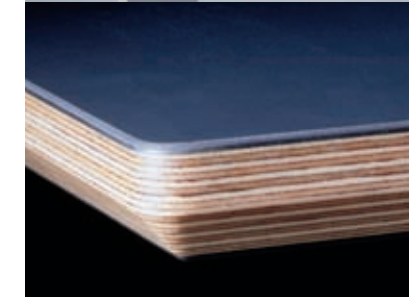

Bridge bureau is een combinatie van bureau met bijbehorende, ondersteunende kast. Een ruim oppervlak voorzien van een gesloten opbergruimte. De deels onder het bureau geplaatste kast heeft een aluminium roldeur. Samen met het bureau heeft het geheel een strakke, rustgevende uitstraling. Geschikt voor elk kantoor. Bridge bureau is in vier tafelmatten te krijgen.

Bridge bureau est un ensemble bureau/armoire assortie. Une grande surface de travail accompagnée d'un espace de rangement fermé. Partiellement intégrée sous le bureau, l'armoire dispose d'une porte coulissante en aluminium. Un ensemble à la fois sobre et apaisant qui peut se marier avec tous les styles de bureau. Bridge bureau est proposé dans quatre tailles différentes.

Der Schreibtisch Bridge ist eine Kombination aus einem Schreibtisch mit einem dazugehörigen unterstützenden Schrank. Auf einer großen Oberfläche werden geschlossene geräumige Aufbewahrungsmöglichkeiten geboten. Der zum Teil unter dem Schreibtisch angeordnete Schrank ist mit einer Rolltür aus Aluminium versehen. Zusammen mit dem Schreibtisch macht die Kombination einen geradlinigen Eindruck, der Ruhe ausstrahlt. Für jedes Büro geeignet. Der Schreibtisch Bridge ist in vier Größen erhältlich.