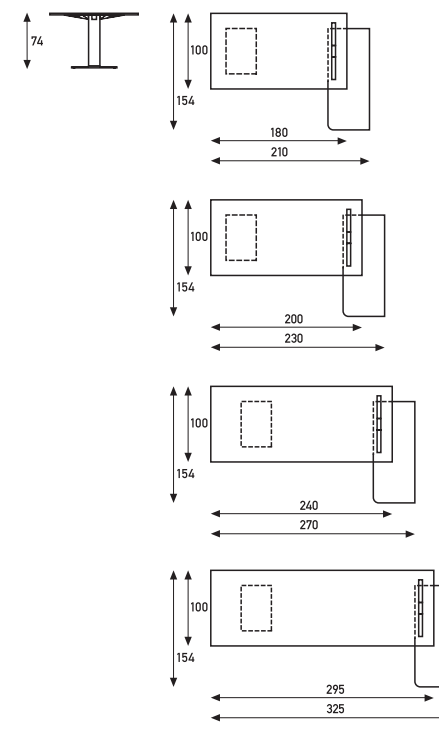

**Resolutie is te laag.
Gregor zoekt uit of hij
nog een betere kwaliteit
heeft.**

Bridge has two versions depending on the position of the support - closer to the centre or further towards the edge.

Brigde kent twee varianten op de positie van de zuilen. Dichter naar het midden of verder naar de buitenrand.

Les piliers de la table Bridge peuvent être placés dans deux positions différentes. Plus près du centre ou davantage vers les extrémités.

Brigde bietet für die Position der Säulen zwei Ausführungen: näher zur Mitte und dichter am äußeren Rand.