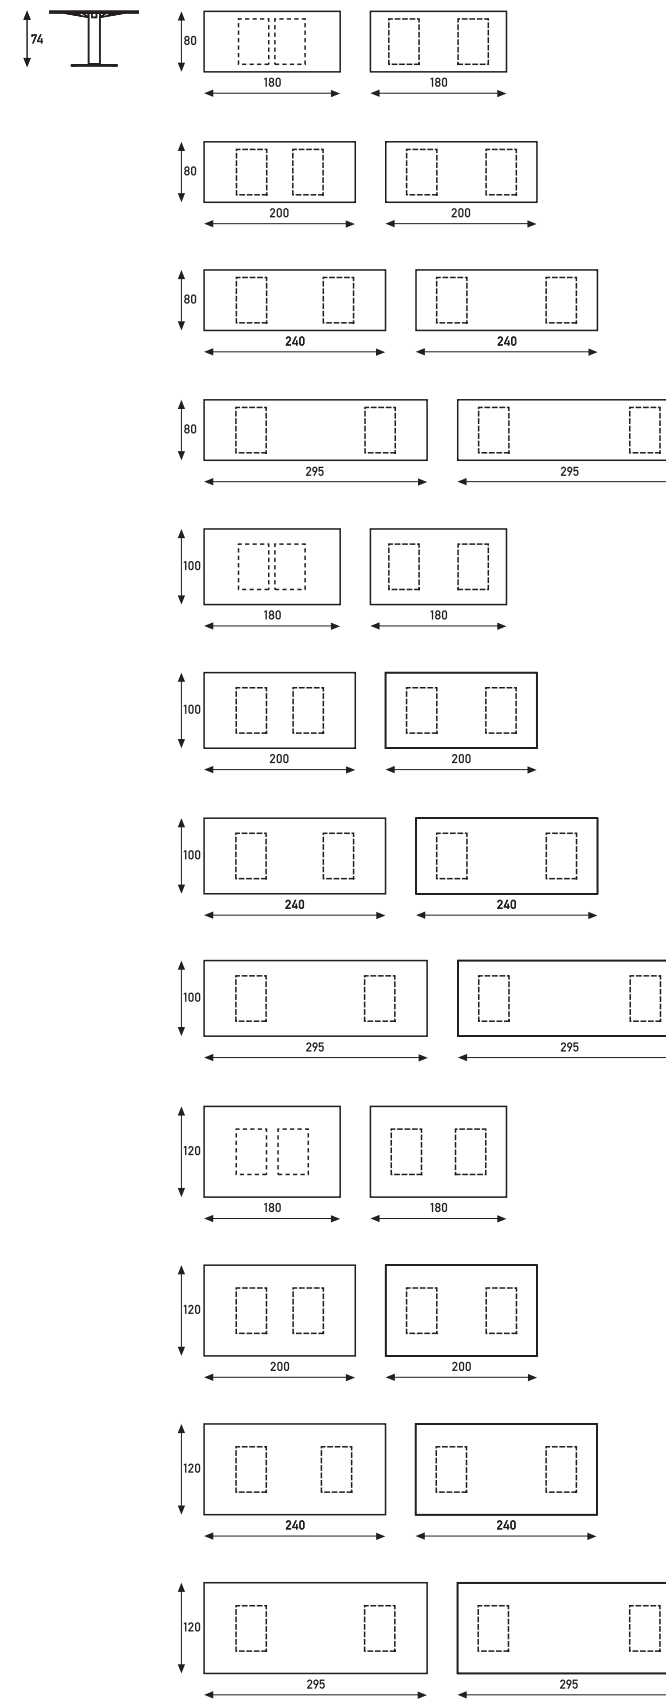

**Resolutie is te laag.
Gregor zoekt uit of hij
nog een betere kwaliteit
heeft.**

Bridge has two versions depending on the position of the support - closer to the centre or further towards the edge.

Brigde kent twee varianten op de positie van de zuilen. Dichter naar het midden of verder naar de buitenrand.

Les piliers de la table Bridge peuvent être placés dans deux positions différentes. Plus près du centre ou davantage vers les extrémités.

Brigde bietet für die Position der Säulen zwei Ausführungen: näher zur Mitte und dichter am äußeren Rand.