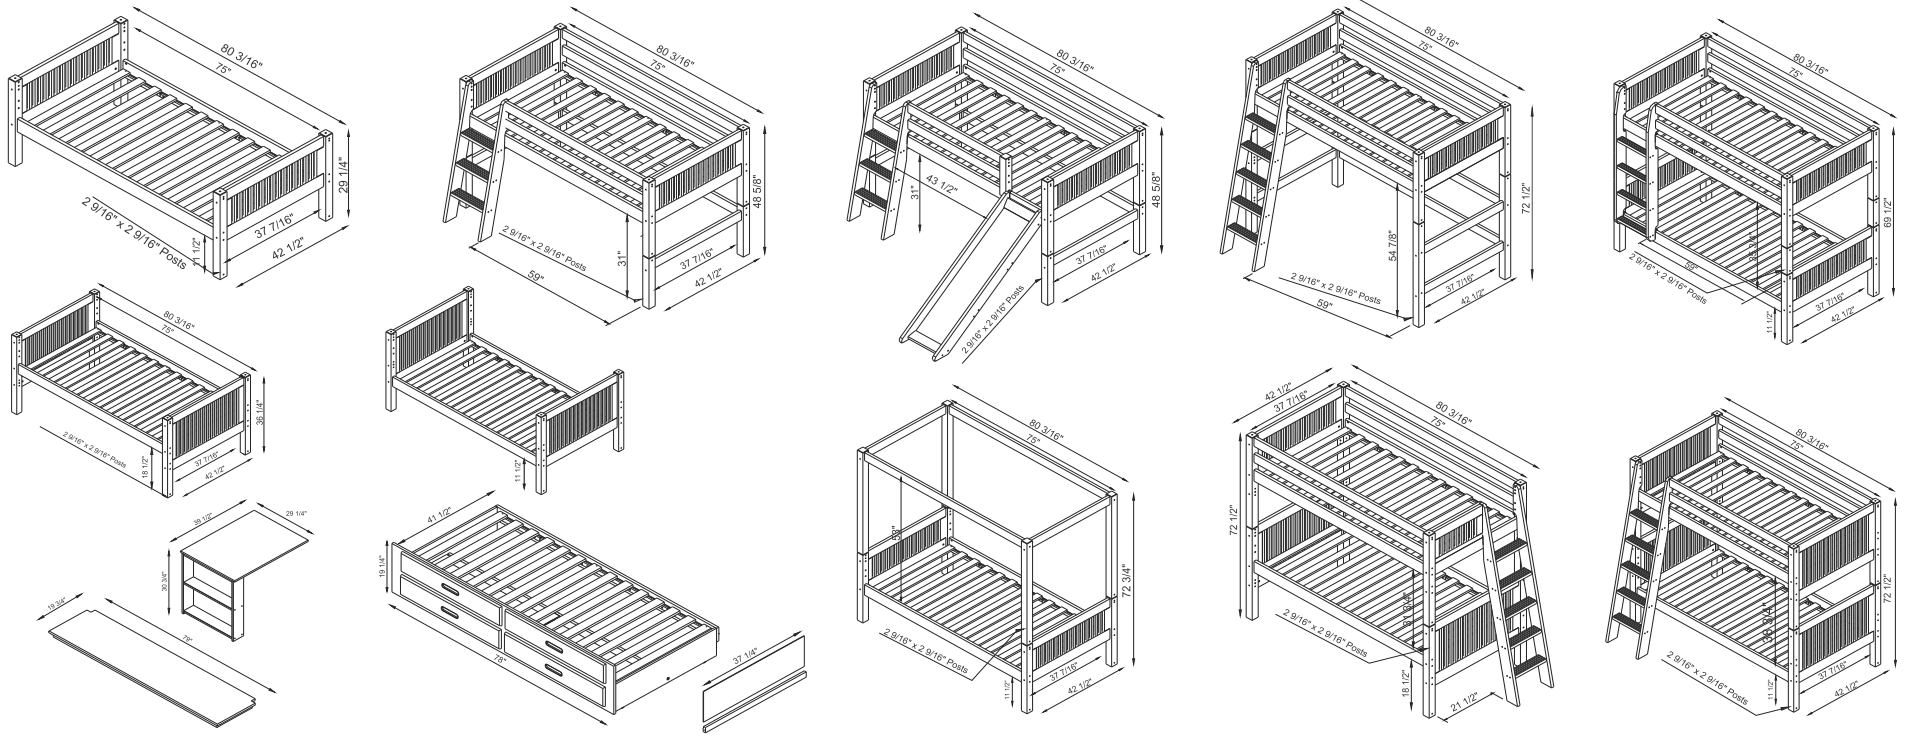

DIMENSIONS & SPECIFICATIONS

THINKING OUT OF THE BED.

Visit us online: www.camaflexi.com

Proud Member