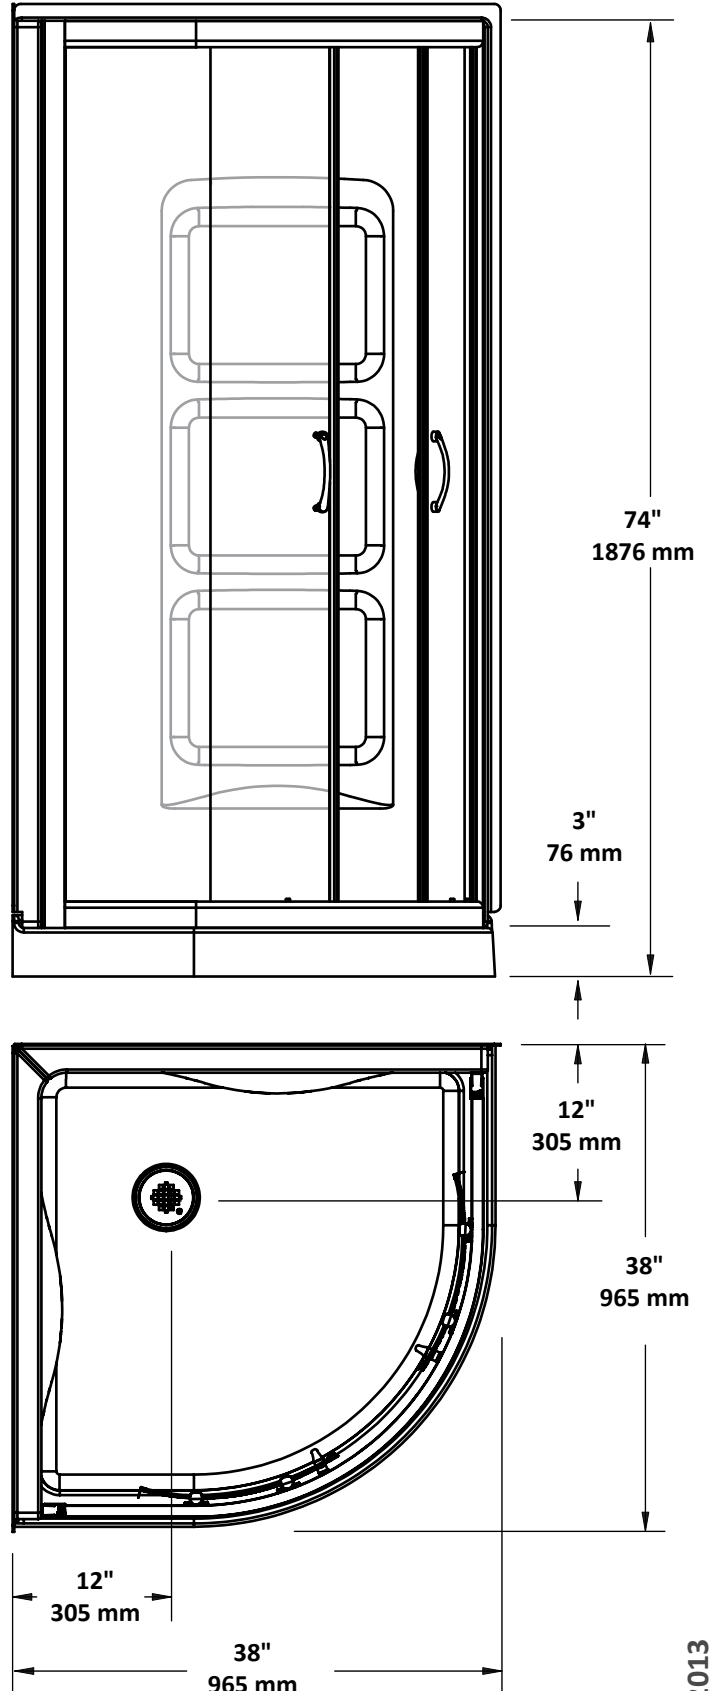

A&E Bath & Shower Bain et Douche

9181 BOIVIN, LASALLE, QC, CANADA, H8R 2E8

☎ 514.367.1741, 800.667.9506 (TOLL FREE / SANS FRAIS)

Nevada NR38

DIMENSIONS ARE FOR REFERENCE ONLY. VALIDATE DIMENSIONS WITH THE UNIT PRIOR TO INSTALLATION.
LES DIMENSIONS SONT A TITRE DE RÉFÉRENCE SEULEMENT. VALIDER AVEC L'UNITÉ AVANT L'INSTALLATION.