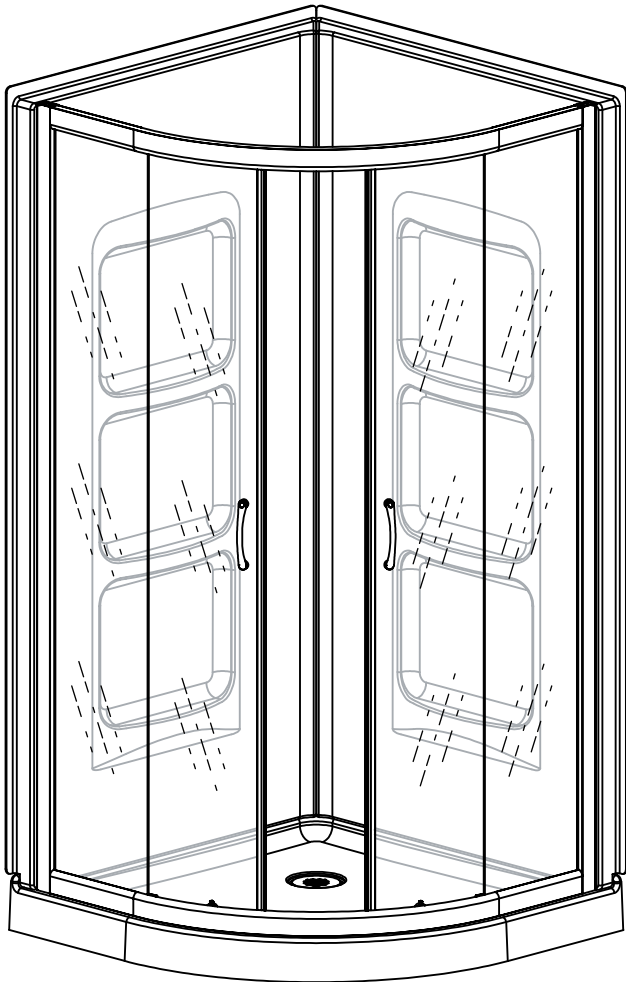

A&E Bath & Shower Bain et Douche

9181 BOIVIN, LASALLE, QC, CANADA, H8R 2E8

☎ 514.367.1741, 800.667.9506 (TOLL FREE / SANS FRAIS)

Nevada NR38

DIMENSIONS ARE FOR REFERENCE ONLY. VALIDATE DIMENSIONS WITH THE UNIT PRIOR TO INSTALLATION.
LES DIMENSIONS SONT A TITRE DE RÉFÉRENCE SEULEMENT. VALIDER AVEC L'UNITÉ AVANT L'INSTALLATION.