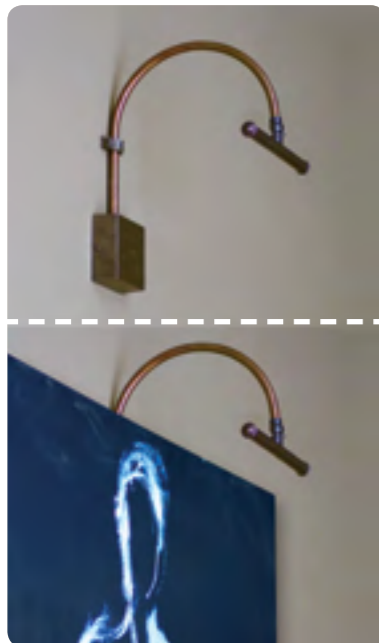

Monet Invisible base

Monet on Invisible square base with transformer for 2 x 20watt 12V lamp, with wall/tube fixing behind painting.
Base 7/7cm Depth = 20 cm Depth behind painting = 3 cm
Look under «Accessoires» for suitable lamps (not included)

MON002I20	Monet Invisible transformer base 20cm Bronze
MON102I20	Monet Invisible transformer base 20cm Brushed Nickel
MON202I20	Monet Invisible transformer base 20cm Chrome
MON002I30	Monet Invisible transformer base 30cm Bronze
MON102I30	Monet Invisible transformer base 30cm Brushed Nickel
MON202I30	Monet Invisible transformer base 30cm Chrome
MON002I40	Monet Invisible transformer base 40cm Bronze
MON102I40	Monet Invisible transformer base 40cm Brushed Nickel
MON202I40	Monet Invisible transformer base 40cm Chrome
MON002I60	Monet Invisible transformer base 60cm Bronze
MON102I60	Monet Invisible transformer base 60cm Brushed Nickel
MON202I60	Monet Invisible transformer base 60cm Chrome
MON000CON	Monet connection piece bronze
MON100CON	Monet connection piece Brushed Nickel
MON200CON	Monet connection piece Chrome