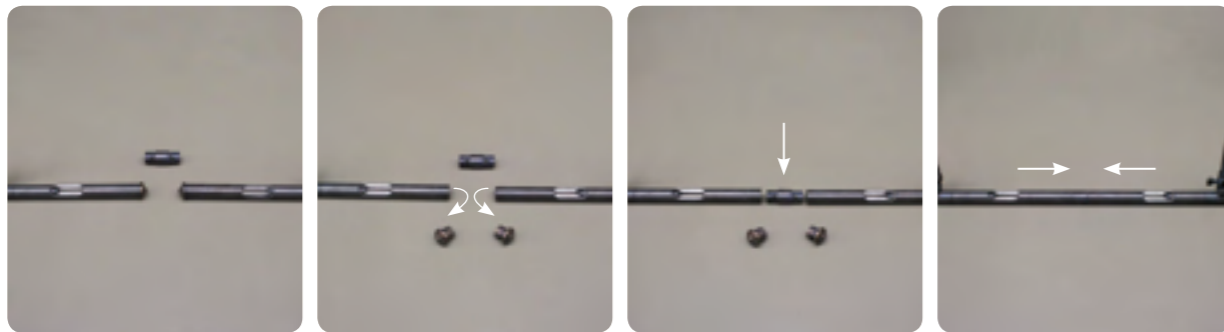

[EN]

The Impressionist painter Claude Monet painted his most important works between 1860 and 1890. Monet was the founder of an at that time, underappreciated style. Thanks to the finesse of our MONET collection's lighting, the focus is on the work rather than the fitting. By connecting the devices you can find the right length to fit with the width of the paintings. Thanks to this one can also, depending on the colors of the painting opt for more or less lamps and thus determine the light's intensity. You have a choice between various wall types, colors and armsystems.

[DE]

*Der impressionistische Maler Claude Monet malte seine wichtigsten Werke zwischen 1860 und 1890. Er war der Gründer eines bis dahin ungeschätzten Stiles. Durch die Feinheit unserer MONET Kollektion Gemäldebeleuchtung schenkt diese dem Werk mehr Aufmerksamkeit als der Armatur selber. Indem man die Geräte verbindet, kann man die Länge erhalten, die sich am besten eignet für die Breite der Gemälde. Auch kann man sich so abhängig von den Farben des Gemäldes entscheiden für mehr oder weniger Lämpchen und so die Lichtstärke bestimmen. Sie können wählen aus verschiedenen Wandunterlagen, Farben und Armsystemen...*

Connection to desired size and lightoutput.

Our monet connection piece makes this collection endlessly extendable...

1. Take 2 or more of the same Monet fixtures and the connection piece.
2. Take the 2 end pieces of the Monet
3. Put the connection piece in between.
4. Add the two Monets together and make them one long piece.