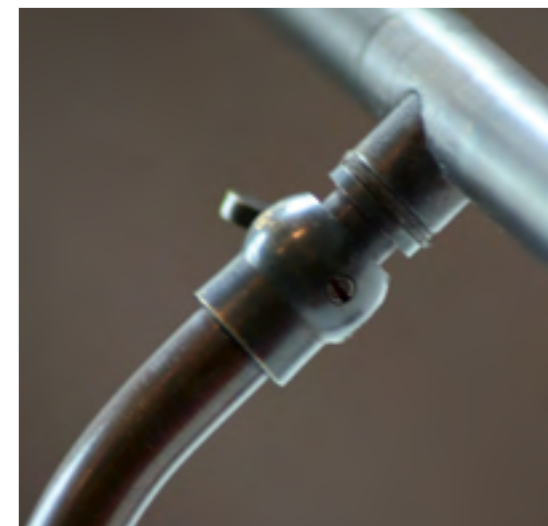

Monet

[NL]

De impressionistische schilder Claude Monet, schilderde zijn belangrijkste werken tussen 1860 en 1890. Monet was de grondlegger van een tot dan ongeapprecieerde stijl. Door de fijnheid van onze MONET collectie schilderijverlichting, geeft deze vooral aandacht aan het werk in plaats van aan het armatuur zelf. Door de toestellen te koppelen kan men de lengte bekomen die het beste aansluit bij de breedte van de schilderijen. Ook kan men zo afhankelijk van de kleuren van het schilderij opteren voor meer lampjes of minder lampjes, en zo de lichtsterkte bepalen. U kan kiezen tussen verschillende muurbasissen, kleuren en armsystemen...

[FR]

Le peintre impressionniste Claude Monet a peint ses œuvres les plus importantes entre 1860 et 1890. Monet a été le fondateur d'un style à l'époque sous-apprécié. La finesse de notre éclairage de peinture de la collection MONET, focalise surtout l'attention sur l'œuvre plutôt que l'appareil lui-même. En reliant les appareils que vous pourrez atteindre la longueur qui convient le mieux à la largeur des peintures. Selon les couleurs de la peinture, vous pouvez opter pour plus ou moins de lampes et ainsi déterminer l'intensité de la lumière. Vous avez le choix entre différents type de mur, des couleurs et de bras.

[EN]