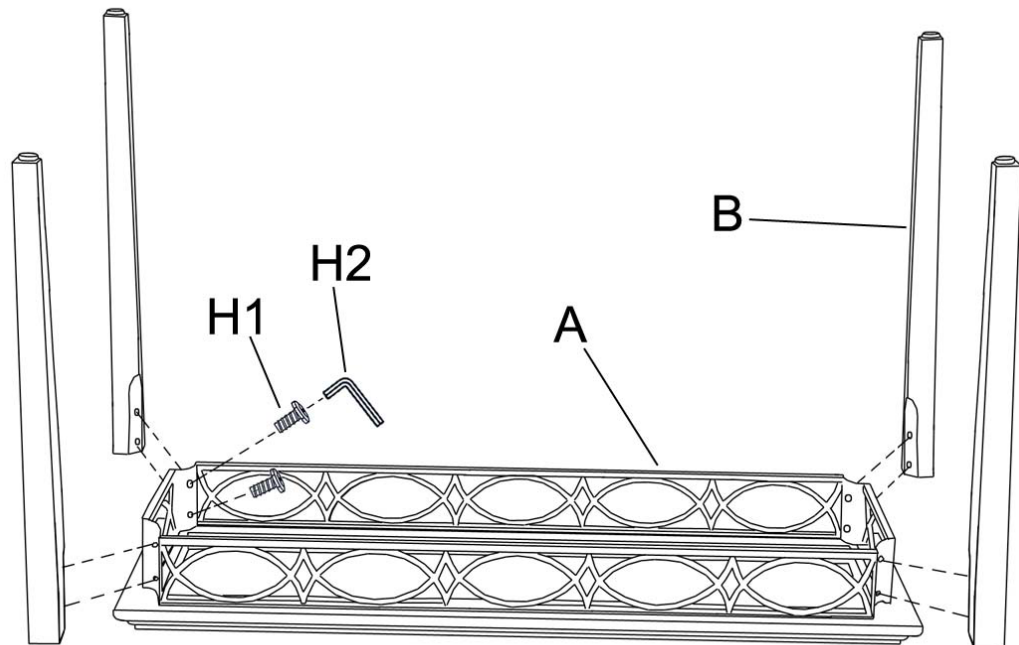

ENGLISH
ESPAÑOL

Fretwork Hall Console Table
Consola De Entrada Fretwork

Product Dimensions / Dimensiones Del Producto:
45in W x 14in D x 29in H
(114.3cm x 35.5cm x 73.7cm)

ENGLISH

- * Please make sure that you have all parts indicated before you begin assembly of this item.
- * This item should be assembled on a soft surface to prevent scratching the finish during assembly.
- * This item may require periodic tightening.

ESPAÑOL

- * Compruebe que están presentes todas las piezas antes de comenzar a montar este producto.
- * Este producto se debe montar sobre una superficie suave para evitar que se pudiera arañar durante el proceso de montaje.
- * La tornillería de este producto precisa ser apretada periódicamente.

BOMBAY.

Part List And Hardware List / Lista De Piezas Y Herramientas

A	Table Top / Tablero		x1
B	Legs / Patas		x4
H1	Allen Bolt / Tornillo Allen		x8
H2	Allen Key / Llave Allen		x1

1

BOMBAY®

2

Care Instructions