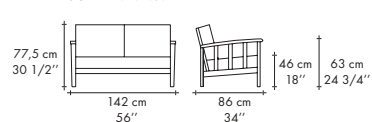

CODE .492.571