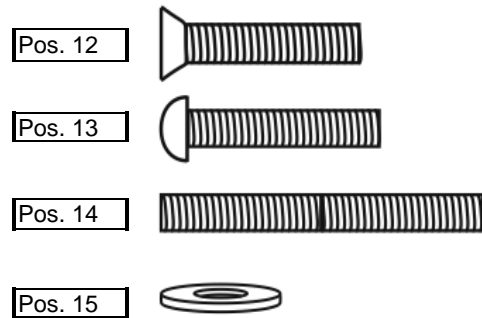

Art.-Nr. / Item No. 4462	"Moriles"	99 cm		
	Farben / Colour braun / brown	Farbschlüssel / Colour code 0		

Pos. Nr. / Pos. No.	Bezeichnung / Description	Abmessung / Measurement in mm	Anzahl / Quantity	Art.-Nr. / Item no.
Pos. 1	Bodenplatte / Bottom plate	600 x 40 x 400	1	44620-10
Pos. 2	Höhlenboden, oval / Bottom plate of cave, oval	390 x 300	1	44620-11
Pos. 3	Höhlendecke, oval / Top plate of cave, oval	390 x 300	1	44620-12
Pos. 4	Plüsüberzug für Höhle / Plush cover for cave	400 x 310 x 300	1	44620-13
Pos. 5	Liegeplatte, oval / Lying plate, oval	400 x 300	1	44620-14
Pos. 6	Liegemulde, rund / Lying hollow, round	ø 370	1	44620-15
Pos. 7	Liegeplatte, oval, gepolstert / Lying plate, oval, padded	500 x 30 x 400	1	44620-16
Pos. 8	Stamm, 2-farbig / Post, 2-coloured	ø 80 x 330	2	4462-30
Pos. 9	Stamm, 2-farbig / Post, 2-coloured	ø 80 x 300	2	4462-31
Pos. 10	Stamm mit Stehbolzen, 2-farbig / Post with spacer bolt, 2-coloured	ø 80 x 300	2	4462-32
Pos. 11	Stamm mit Plüsch / Post with plush	ø 60 x 260	2	44620-33
Pos. 12	Linienkopfschraube / Rounded head screw	M8 x 50	2	4462-60
Pos. 13	Senkkopfschraube / Countersunk screw	M8 x 50	4	4462-60
Pos. 14	Gewindestange / Thread rod	M8 x 80	4	4462-60
Pos. 15	Unterlegscheibe / Washer	M8 x ø30	2	4462-60
Pos. 16	Inbusschlüssel / Allen key		1	4462-60

Hinweis / Advice

**Bitte den Baum von oben nach unten aufbauen! /
Please assemble the tree top down!**

**Dieser Artikel sollte von einer erwachsenen Person
aufgebaut werden.**

This product should be assembled by an adult.