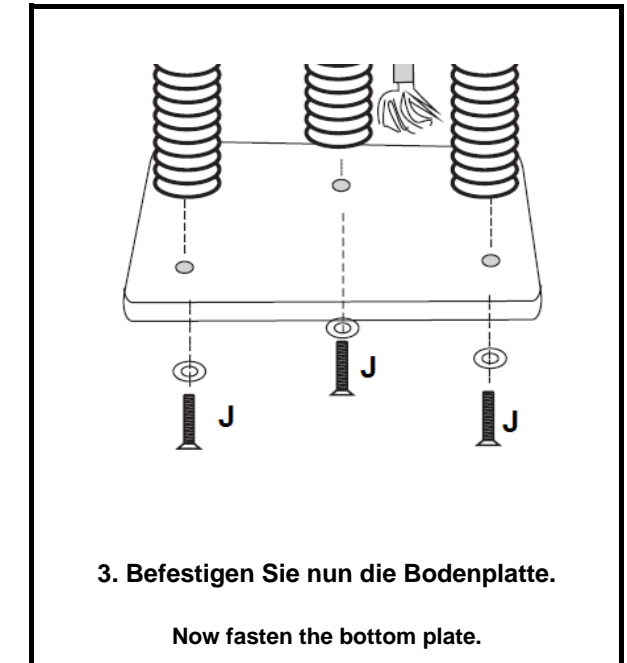

Art Nr. / Item No. 44460	Kratzbaum "Rolanda" 130 cm mit Plüschbezug
--	---

Pos. Nr. / Pos. No.	Beschreibung / Description	Anzahl / Quantity	Art.Nr. Item No.
Pos. A	Bodenplatte Bottom plate	1	44460-10
Pos. B	Höhle, gefaltet Cave, folded	1	44460-11
Pos. C	Liegeplatte mit Rand Lying plate with rim	1	44460-12
Pos. D	Stamm, 30 cm, braun, Stehbolzen Post, 30 cm, brown, with stud	2	44460-30
Pos. E	Stamm, 30 cm, braun Post, 30 cm, brown	1	44460-31
Pos. F	Stamm, 45 cm, Sisal, Stehbolzen Post, 45 cm, sisal, with stud	1	44460-32
Pos. G	Stamm, 45 cm, Sisal Post, 45 cm, sisal	3	44460-33
Pos. H	Leiter, 53 cm Ladder, 53 cm	1	44460-50
Pos. I	Seil, 33 cm Rope, 33 cm	1	44460-51
Pos. J	Schlossschraube, 8 x 50 mm Carriage bolt, 8 x 50 mm	3	44460-60
Pos. K	Schlossschraube, 8 x 25 mm Carriage bolt, 8 x 25 mm	2	
Pos. L	Gewindeschraube, 8 x 80 mm Thread bolt, 8 x 80 mm	4	
Pos. M	Unterlegscheibe Washer	3	
Pos. N	Inbus Allen key	1	

Hinweis Dieser Artikel sollte von einer erwachsenen Person zusammengebaut werden. Ziehen Sie die Stämme während des Zusammenbaus nicht zu fest, um noch Anpassungen zu ermöglichen.

Advice This product should be assembled by an adult. Do not over-tighten the posts during assembling. Leave a little bit room for later adjustment.