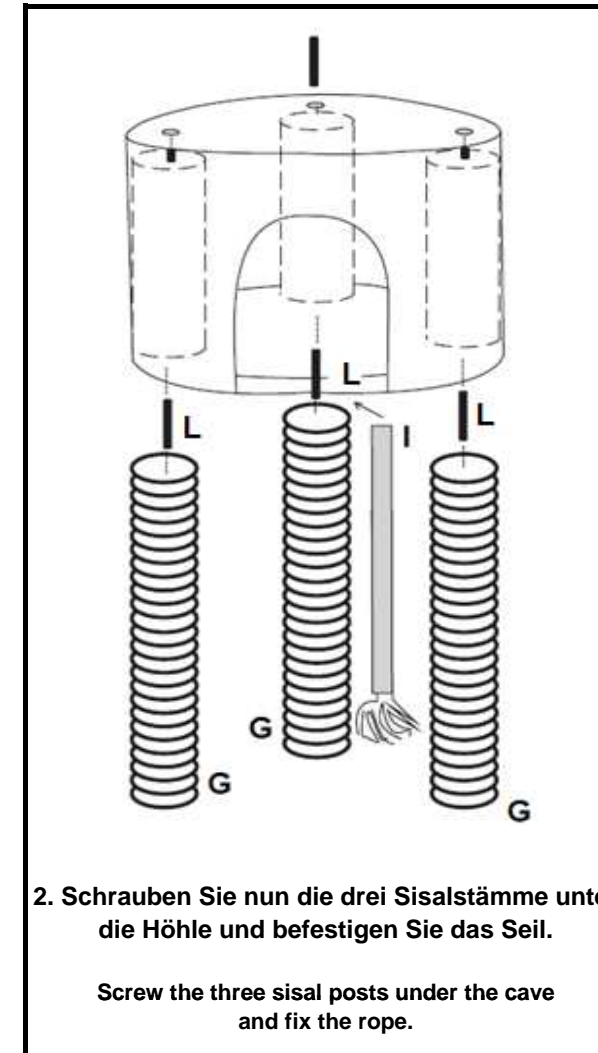

Art Nr. / Item No. 44460	Kratzbaum "Rolanda" 130 cm mit Plüschbezug
--	---

Pos. Nr. / Pos. No.	Beschreibung / Description	Anzahl / Quantity	Art.Nr. Item No.
Pos. A	Bodenplatte Bottom plate	1	44460-10
Pos. B	Höhle, gefaltet Cave, folded	1	44460-11
Pos. C	Liegeplatte mit Rand Lying plate with rim	1	44460-12
Pos. D	Stamm, 30 cm, braun, Stehbolzen Post, 30 cm, brown, with stud	2	44460-30
Pos. E	Stamm, 30 cm, braun Post, 30 cm, brown	1	44460-31
Pos. F	Stamm, 45 cm, Sisal, Stehbolzen Post, 45 cm, sisal, with stud	1	44460-32
Pos. G	Stamm, 45 cm, Sisal Post, 45 cm, sisal	3	44460-33
Pos. H	Leiter, 53 cm Ladder, 53 cm	1	44460-50
Pos. I	Seil, 33 cm Rope, 33 cm	1	44460-51
Pos. J	Schlossschraube, 8 x 50 mm Carriage bolt, 8 x 50 mm	3	44460-60
Pos. K	Schlossschraube, 8 x 25 mm Carriage bolt, 8 x 25 mm	2	
Pos. L	Gewindeschraube, 8 x 80 mm Thread bolt, 8 x 80 mm	4	
Pos. M	Unterlegscheibe Washer	3	
Pos. N	Inbus Allen key	1	

Hinweis Dieser Artikel sollte von einer erwachsenen Person zusammengebaut werden. Ziehen Sie die Stämme während des Zusammenbaus nicht zu fest, um noch Anpassungen zu ermöglichen.

Advice This product should be assembled by an adult. Do not over-tighten the posts during assembling. Leave a little bit room for later adjustment.