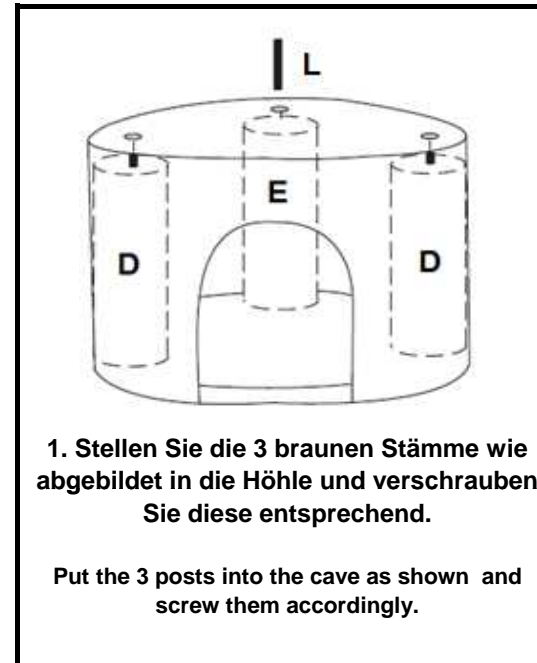

Art Nr. / Item No. 44460	Kratzbaum "Rolanda" 130 cm mit Plüschbezug
--	---

Pos. Nr. / Pos. No.	Beschreibung / Description	Anzahl / Quantity	Art.Nr. Item No.
Pos. A	Bodenplatte Bottom plate	1	44460-10
Pos. B	Höhle, gefaltet Cave, folded	1	44460-11
Pos. C	Liegeplatte mit Rand Lying plate with rim	1	44460-12
Pos. D	Stamm, 30 cm, braun, Stehbolzen Post, 30 cm, brown, with stud	2	44460-30
Pos. E	Stamm, 30 cm, braun Post, 30 cm, brown	1	44460-31
Pos. F	Stamm, 45 cm, Sisal, Stehbolzen Post, 45 cm, sisal, with stud	1	44460-32
Pos. G	Stamm, 45 cm, Sisal Post, 45 cm, sisal	3	44460-33
Pos. H	Leiter, 53 cm Ladder, 53 cm	1	44460-50
Pos. I	Seil, 33 cm Rope, 33 cm	1	44460-51
Pos. J	Schlossschraube, 8 x 50 mm Carriage bolt, 8 x 50 mm	3	44460-60
Pos. K	Schlossschraube, 8 x 25 mm Carriage bolt, 8 x 25 mm	2	
Pos. L	Gewindeschraube, 8 x 80 mm Thread bolt, 8 x 80 mm	4	
Pos. M	Unterlegscheibe Washer	3	
Pos. N	Inbus Allen key	1	

Hinweis Dieser Artikel sollte von einer erwachsenen Person zusammengebaut werden. Ziehen Sie die Stämme während des Zusammenbaus nicht zu fest, um noch Anpassungen zu ermöglichen.

Advice This product should be assembled by an adult. Do not over-tighten the posts during assembling. Leave a little bit room for later adjustment.