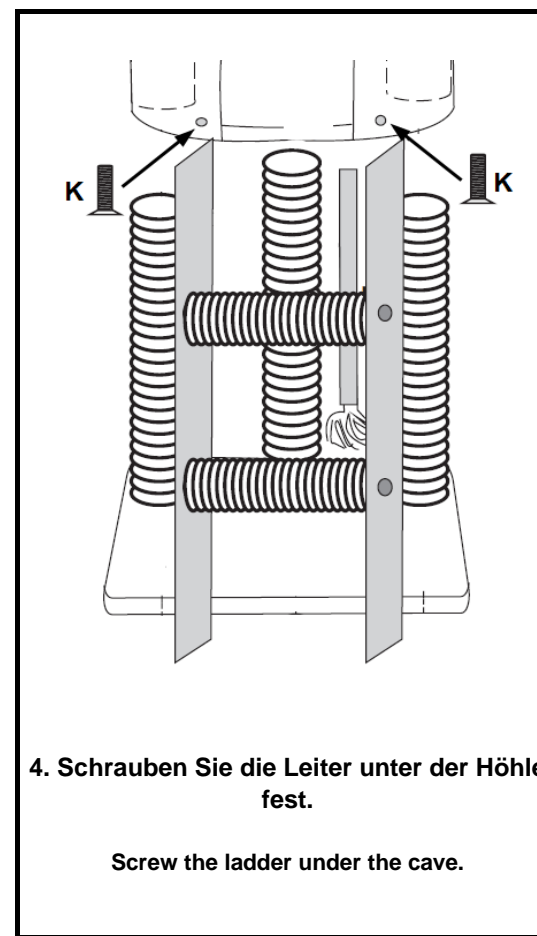

Art Nr. / Item No. 44460	Kratzbaum "Rolanda" 130 cm mit Plüschbezug
--	---

Pos. Nr. / Pos. No.	Beschreibung / Description	Anzahl / Quantity	Art.Nr. Item No.
Pos. A	Bodenplatte Bottom plate	1	44460-10
Pos. B	Höhle, gefaltet Cave, folded	1	44460-11
Pos. C	Liegeplatte mit Rand Lying plate with rim	1	44460-12
Pos. D	Stamm, 30 cm, braun, Stehbolzen Post, 30 cm, brown, with stud	2	44460-30
Pos. E	Stamm, 30 cm, braun Post, 30 cm, brown	1	44460-31
Pos. F	Stamm, 45 cm, Sisal, Stehbolzen Post, 45 cm, sisal, with stud	1	44460-32
Pos. G	Stamm, 45 cm, Sisal Post, 45 cm, sisal	3	44460-33
Pos. H	Leiter, 53 cm Ladder, 53 cm	1	44460-50
Pos. I	Seil, 33 cm Rope, 33 cm	1	44460-51
Pos. J	Schlossschraube, 8 x 50 mm Carriage bolt, 8 x 50 mm	3	44460-60
Pos. K	Schlossschraube, 8 x 25 mm Carriage bolt, 8 x 25 mm	2	
Pos. L	Gewindeschraube, 8 x 80 mm Thread bolt, 8 x 80 mm	4	
Pos. M	Unterlegscheibe Washer	3	
Pos. N	Inbus Allen key	1	

Hinweis Dieser Artikel sollte von einer erwachsenen Person zusammengebaut werden. Ziehen Sie die Stämme während des Zusammenbaus nicht zu fest, um noch Anpassungen zu ermöglichen.

Advice This product should be assembled by an adult. Do not over-tighten the posts during assembling. Leave a little bit room for later adjustment.