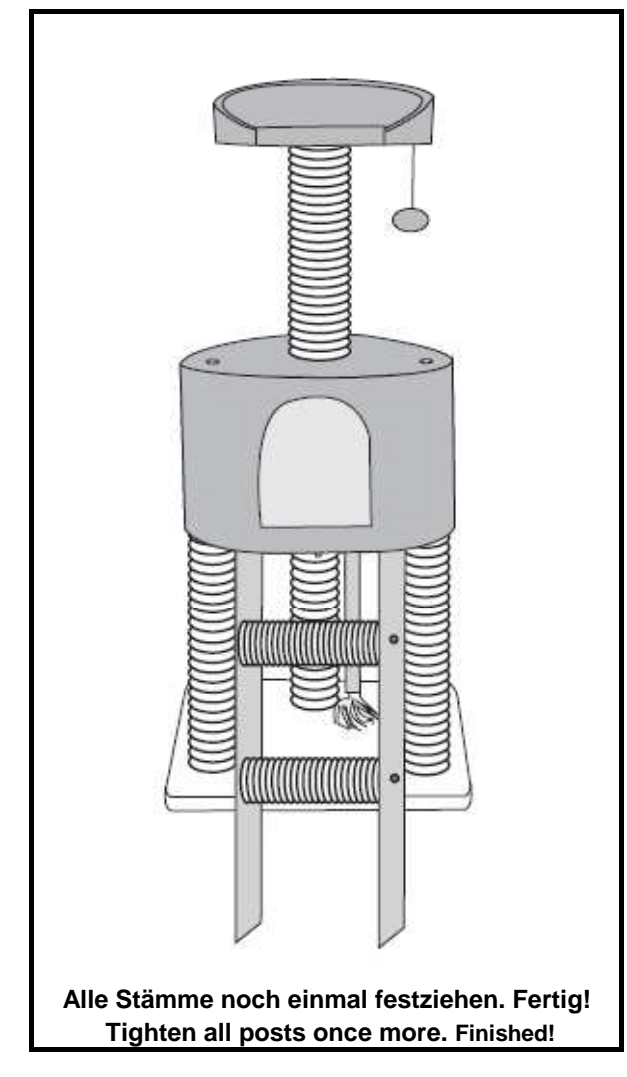

Art Nr. / Item No. 44460	Kratzbaum "Rolanda" 130 cm mit Plüschbezug
--	---

Pos. Nr. / Pos. No.	Beschreibung / Description	Anzahl / Quantity	Art.Nr. Item No.
Pos. A	Bodenplatte Bottom plate	1	44460-10
Pos. B	Höhle, gefaltet Cave, folded	1	44460-11
Pos. C	Liegeplatte mit Rand Lying plate with rim	1	44460-12
Pos. D	Stamm, 30 cm, braun, Stehbolzen Post, 30 cm, brown, with stud	2	44460-30
Pos. E	Stamm, 30 cm, braun Post, 30 cm, brown	1	44460-31
Pos. F	Stamm, 45 cm, Sisal, Stehbolzen Post, 45 cm, sisal, with stud	1	44460-32
Pos. G	Stamm, 45 cm, Sisal Post, 45 cm, sisal	3	44460-33
Pos. H	Leiter, 53 cm Ladder, 53 cm	1	44460-50
Pos. I	Seil, 33 cm Rope, 33 cm	1	44460-51
Pos. J	Schlossschraube, 8 x 50 mm Carriage bolt, 8 x 50 mm	3	44460-60
Pos. K	Schlossschraube, 8 x 25 mm Carriage bolt, 8 x 25 mm	2	
Pos. L	Gewindeschraube, 8 x 80 mm Thread bolt, 8 x 80 mm	4	
Pos. M	Unterlegscheibe Washer	3	
Pos. N	Inbus Allen key	1	

Hinweis Dieser Artikel sollte von einer erwachsenen Person zusammengebaut werden. Ziehen Sie die Stämme während des Zusammenbaus nicht zu fest, um noch Anpassungen zu ermöglichen.

Advice This product should be assembled by an adult. Do not over-tighten the posts during assembling. Leave a little bit room for later adjustment.