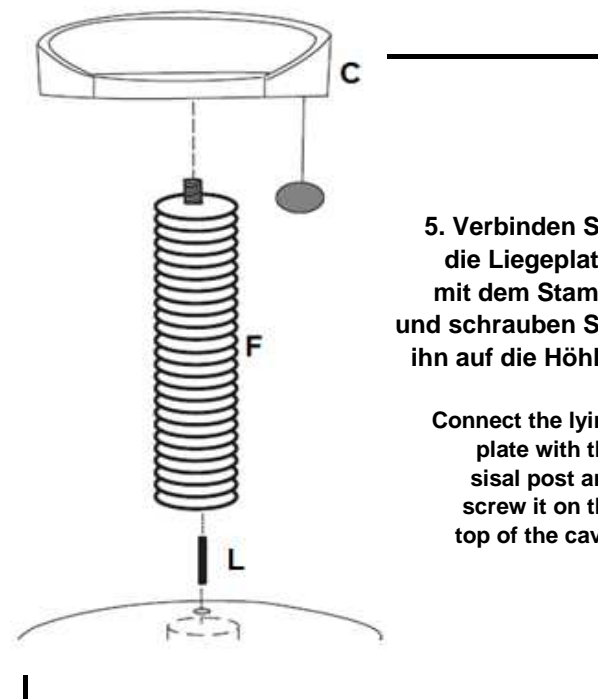

Art Nr. / Item No. 44460	Kratzbaum "Rolanda" 130 cm mit Plüschbezug
--	---

Pos. Nr. / Pos. No.	Beschreibung / Description	Anzahl / Quantity	Art.Nr. Item No.
Pos. A	Bodenplatte Bottom plate	1	44460-10
Pos. B	Höhle, gefaltet Cave, folded	1	44460-11
Pos. C	Liegeplatte mit Rand Lying plate with rim	1	44460-12
Pos. D	Stamm, 30 cm, braun, Stehbolzen Post, 30 cm, brown, with stud	2	44460-30
Pos. E	Stamm, 30 cm, braun Post, 30 cm, brown	1	44460-31
Pos. F	Stamm, 45 cm, Sisal, Stehbolzen Post, 45 cm, sisal, with stud	1	44460-32
Pos. G	Stamm, 45 cm, Sisal Post, 45 cm, sisal	3	44460-33
Pos. H	Leiter, 53 cm Ladder, 53 cm	1	44460-50
Pos. I	Seil, 33 cm Rope, 33 cm	1	44460-51
Pos. J	Schlossschraube, 8 x 50 mm Carriage bolt, 8 x 50 mm	3	44460-60
Pos. K	Schlossschraube, 8 x 25 mm Carriage bolt, 8 x 25 mm	2	
Pos. L	Gewindeschraube, 8 x 80 mm Thread bolt, 8 x 80 mm	4	
Pos. M	Unterlegscheibe Washer	3	
Pos. N	Inbus Allen key	1	

Hinweis Dieser Artikel sollte von einer erwachsenen Person zusammengebaut werden. Ziehen Sie die Stämme während des Zusammenbaus nicht zu fest, um noch Anpassungen zu ermöglichen.

Advice This product should be assembled by an adult. Do not over-tighten the posts during assembling. Leave a little bit room for later adjustment.