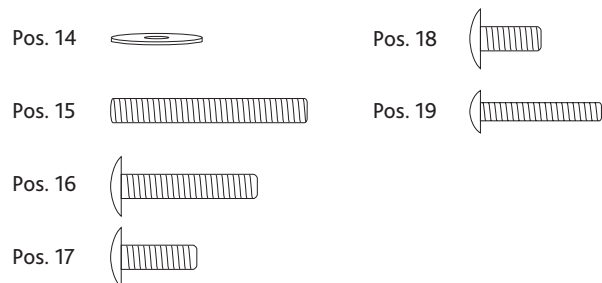

Art.-Nr. / Item No.	Kratzbaum / Scratching Post	Farbe / Colour	Höhe / Height	Farbschlüssel / Colour Code
4393	Zaragoza	beige / beige	220 - 260 cm	1
		platingrau / platinum grey	220 - 260 cm	2

Pos. Nr. / Pos. No.	Bezeichnung / Description	Abmessung / Measurement in mm	Anzahl / Quantity	Art. Nr. -1 / Item No. -1	Art. Nr.-2 / Item No. -2
Pos. 1	Bodenplatte / Bottom plate	680 x 35 x 560	1	43931-16	43932-16
Pos. 2	Höhle / Cave	520 x 270 x 360	1	43931-11	43932-11
Pos. 3	Spielrolle / Playing roll	∅ 220 x 260	1	43931-50	43932-50
Pos. 4	Kuschelsack / Cuddly bag	∅ 400	1	43931-12	43932-12
Pos. 5	Liegeplatte / Lying plate	490 x 20 x 390	1	43931-17	43932-17
Pos. 6	Liegeplatte / Lying plate	470 x 20 x 360	1	43931-14	43932-14
Pos. 7	Liegeplatte / Lying plate	470 x 20 x 360	1	43931-15	43932-15
Pos. 8	Leiter / Ladder	290 x 640	1	43931-51	43932-51
Pos. 9	Stamm / Post	∅ 90 x 600	2	4393-33	4393-33
Pos. 10	Stamm / Post	∅ 90 x 490	4	4393-32	4393-32
Pos. 11	Stamm / Post	∅ 90 x 243	3	4393-35	4393-35
Pos. 12	Stamm / Post	∅ 90 x 92	1	4393-34	4393-34
Pos. 13	Deckenanschluß / Telescopic assembling		1	43931-52	43932-52
Pos. 14	Unterlegscheibe / Washer	M8 x 30	8	4393-60	4393-60
Pos. 15	Gewindestange / Thread rod	M8 x 65	6	4393-60	
Pos. 16	Linsenkopfschraube / Rounded head screw	M8 x 45	7	4393-60	
Pos. 17	Linsenkopfschraube / Rounded head screw	M8 x 25	1	4393-60	
Pos. 18	Linsenkopfschraube / Rounded head screw	M8 x 20	2	4393-60	
Pos. 19*	Linsenkopfschraube, vormontiert / Rounded head screw, pre-assembled	M6 x 40	2	4393-60	
Pos. 20	Inbusschlüssel / Allen key	SW 5	1	4393-60	

**DE Hinweis**

\* Die Schrauben (Pos. 19) sind an der Leiter vormontiert.

Bitte beachten Sie auf die korrekte Positionierung (lt. Zeichnung) bei der Montage der Stämme 9 und 10 mit der Aufschrift „LARGE“.