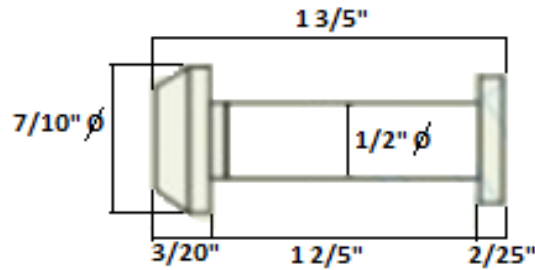

## Specifications

<b>Metal Material:</b>	Brass
<b>Lens Material:</b>	Plastic
<b>Visual Angle:</b>	160 degree
<b>Packaging:</b>	White Box

## Dimensions