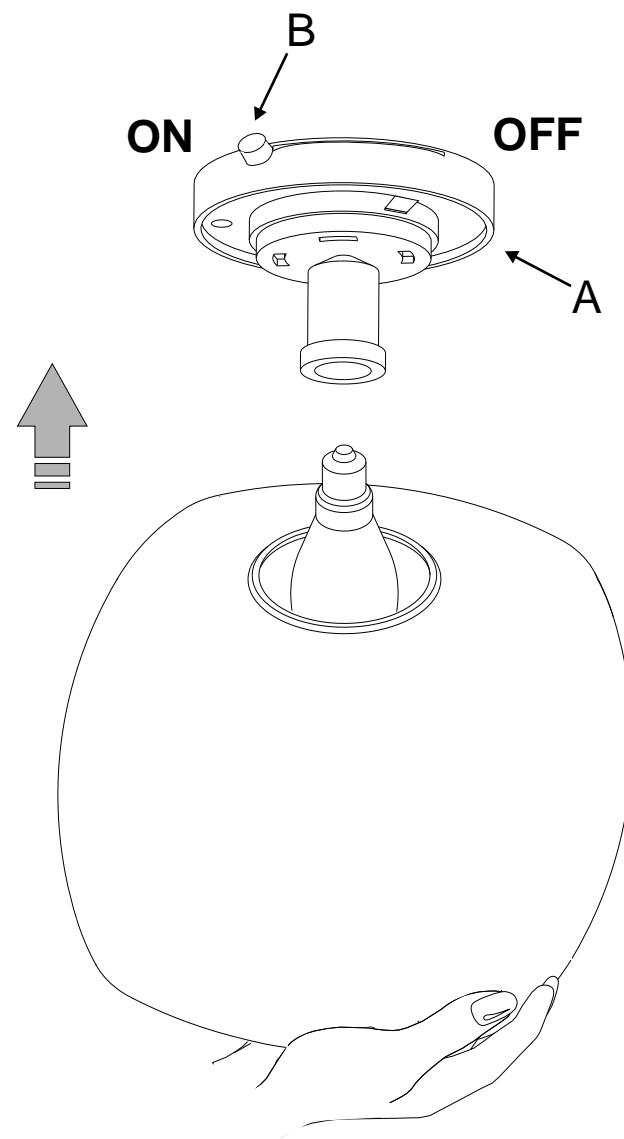

L E U C O S[®]

ISTRUZIONI DI MONTAGGIO E MANUTENZIONE
INSTALLATION INSTRUCTIONS

KUBE PL

A1 Allegato Enclosed

Indice di edizione Revised
25 October 2005

NOTA: - Prima di eseguire ogni operazione assicurarsi di aver disinserito l'alimentazione di rete.
- Eseguire le operazioni con molta attenzione per non graffiare o scheggiare il vetro.

1. Rivestire i cavi di rete con le guaine di protezione fornite in dotazione ed eseguire i collegamenti alla rete di alimentazione.
2. Fissare la struttura "A" al soffitto utilizzando i tre fori predisposti.
3. Inserire la lampadina.
4. Mantenere la levetta "B" in posizione "ON", quindi inserire il collo del vetro correttamente all'interno della struttura. Ortare la levetta "B" in posizione "OFF" inserendola correttamente all'interno dello scatto di fine corsa.
5. Riattivare l'alimentazione di rete.

WARNING:

- Disconnect power before beginning installation.
- Follow instructions carefully to avoid scratching the glass diffuser.

1. Connect the fixture's electrical wires to the supply wires and secure the structure "A" to the J-Box (U.S.A. Market only) by aligning the 3 slots. Secure the plate with the screws.
2. Insert light bulb (provided - only U.S.A.).
3. Keep the leverer "B" in the "ON" position. Carefully insert the glass diffuser to the structure and slide the leverer to the "OFF" position.
Make sure that the glass diffuser is well secured before releasing it.
4. Restore power.