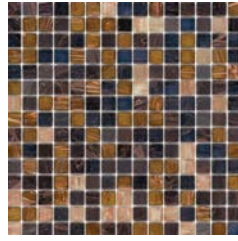

CHIGLAAT-677
Multi Gem