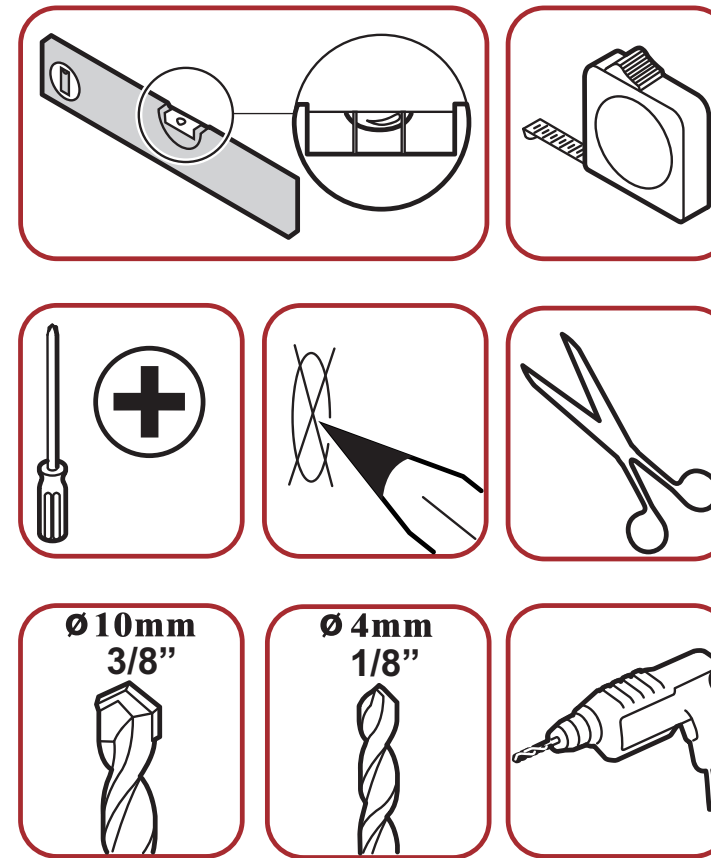

VM210

Universal Mount
Flat panel Fixed mount
 For screen sizes 24" - 40"
 Weight capacity: 56.6kg / 125lbs

Tools required

- Tools used
- ツールの使用
- 도구의 사용
- Der Einsatz von Werkzeugen
- Использование инструментов
- El uso de herramientas
- L'utilisation des outils
- Het gebruik van instrumenten
- L'uso di strumenti
- استخدام الأدوات
- A utilização de ferramentas
- Penggunaan alat-alat
- 使用工具