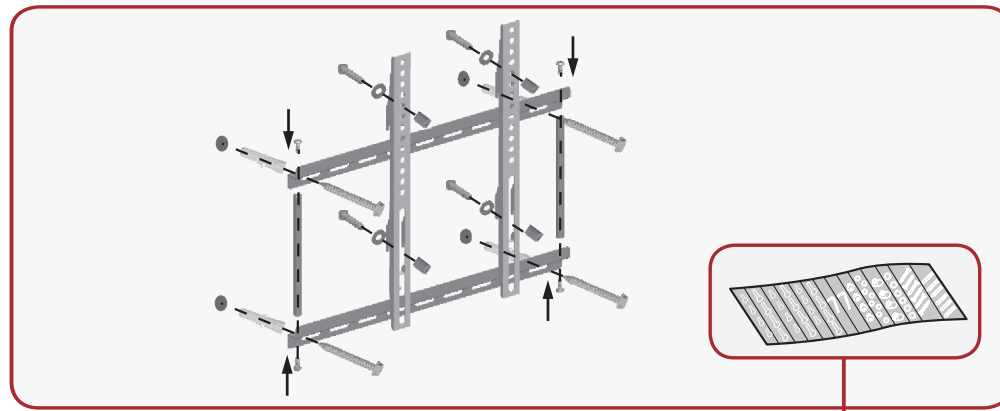

VM210

Universal Mount
Flat panel Fixed mount
 For screen sizes 24" - 40"
 Weight capacity: 56.6kg / 125lbs

Tools required

- Tools used
- ツールの使用
- 도구의 사용
- Der Einsatz von Werkzeugen
- Использование инструментов
- El uso de herramientas
- L'utilisation des outils
- Het gebruik van instrumenten
- L'uso di strumenti
- استخدام الأدوات
- A utilização de ferramentas
- Penggunaan alat-alat
- 使用工具